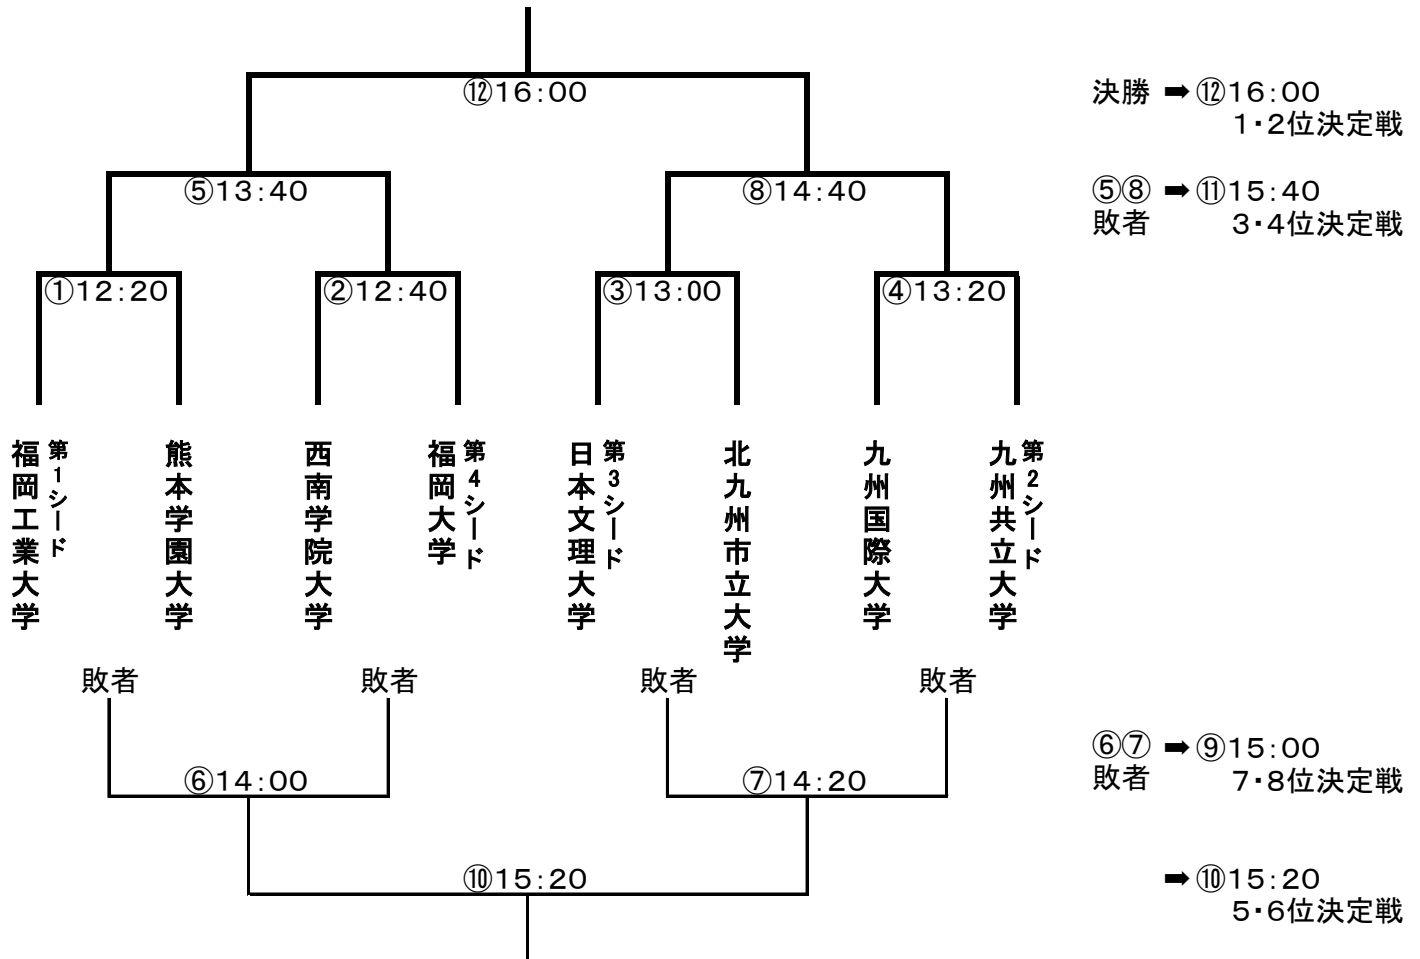

第68回九州地区大学体育大会 ラグビー トーナメント表

○日時:平成30年12月1日(土) 2日(日)予備日

○会場:佐賀県総合運動場南北球技場 (試合:球技場南 練習場:球技場北・第2補助競技場)

注. 第1シードから第4シードまでは、昨年の九州インカレの結果からシード配置し、対戦組み合わせについては九州大学リーグの実績等を考慮し決定。

注. 全試合7分ハーフ(1分間のハーフタイム)とする。

注. 進行状況等により、大会運営上各試合開始時間を変更することがある。