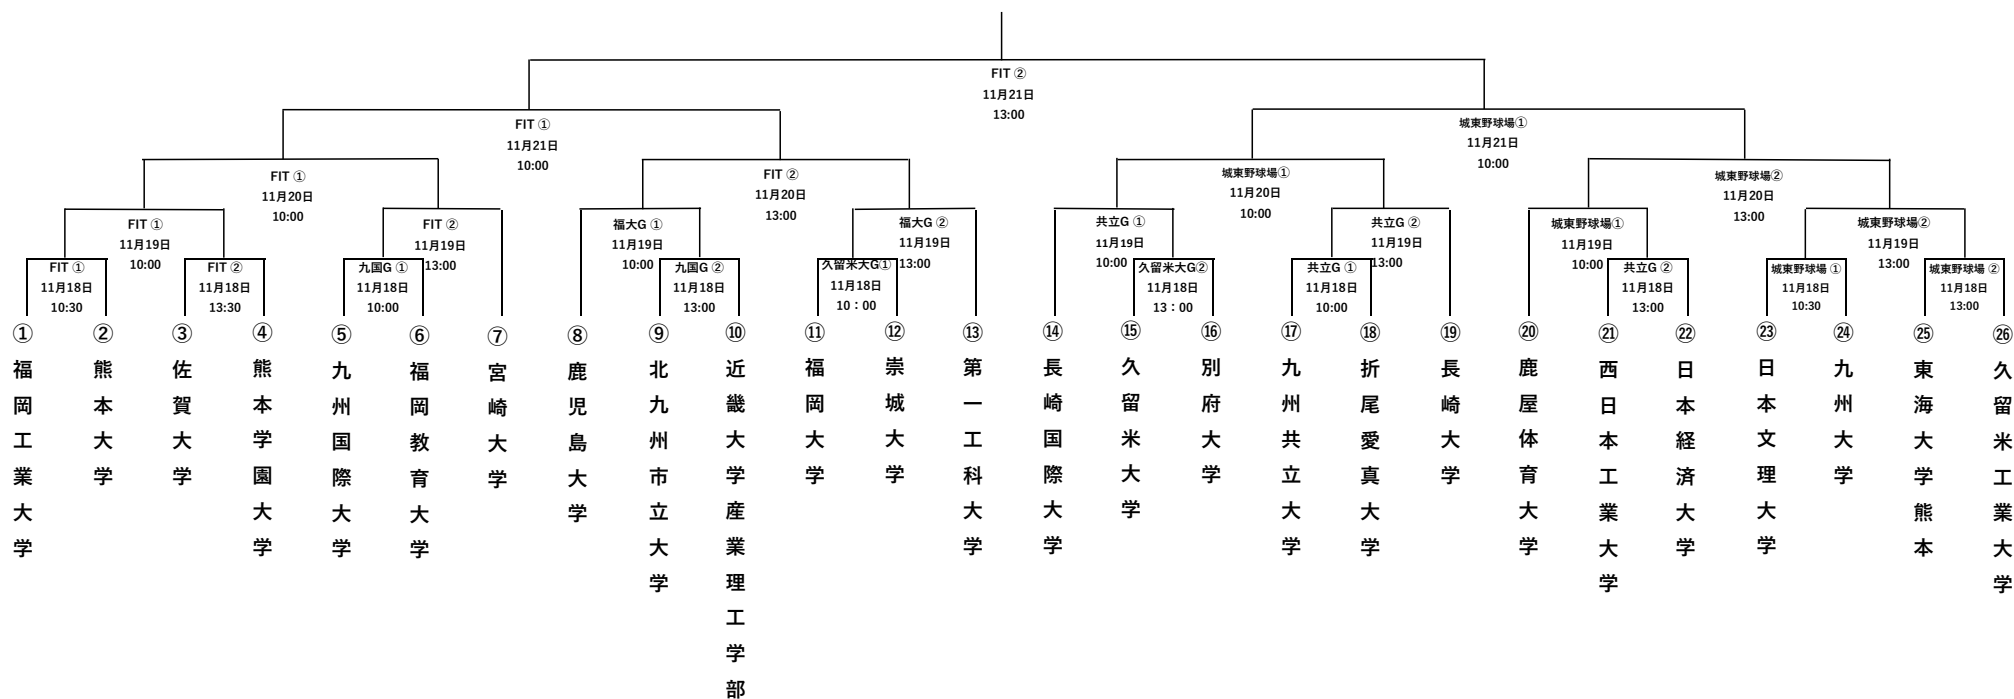

【九州地区大学体育大会（硬式野球）】 トーナメント表

【使用会場】

- 11/18 FIT・城東野球場・共立G・九国G・久留米大G
- 11/19 FIT・城東野球場・共立G・福大G
- 11/20 FIT・城東野球場
- 11/21 FIT・城東野球場

【会場住所】

- FIT スタジアム（福岡市東区塩浜3丁目811番17）
- 城東高校野球場（福岡県糟屋郡新宮町大字原上1614-1）
- 九州共立大学G（北九州市八幡西区自由ヶ丘1-8）
- 九州国際大学若松G（北九州市若松区大字蛭住878-11）
- 福岡大学G（福岡市西区西都2-2-22）
- 久留米大学藤山G（久留米市藤山町字石橋山144-1）