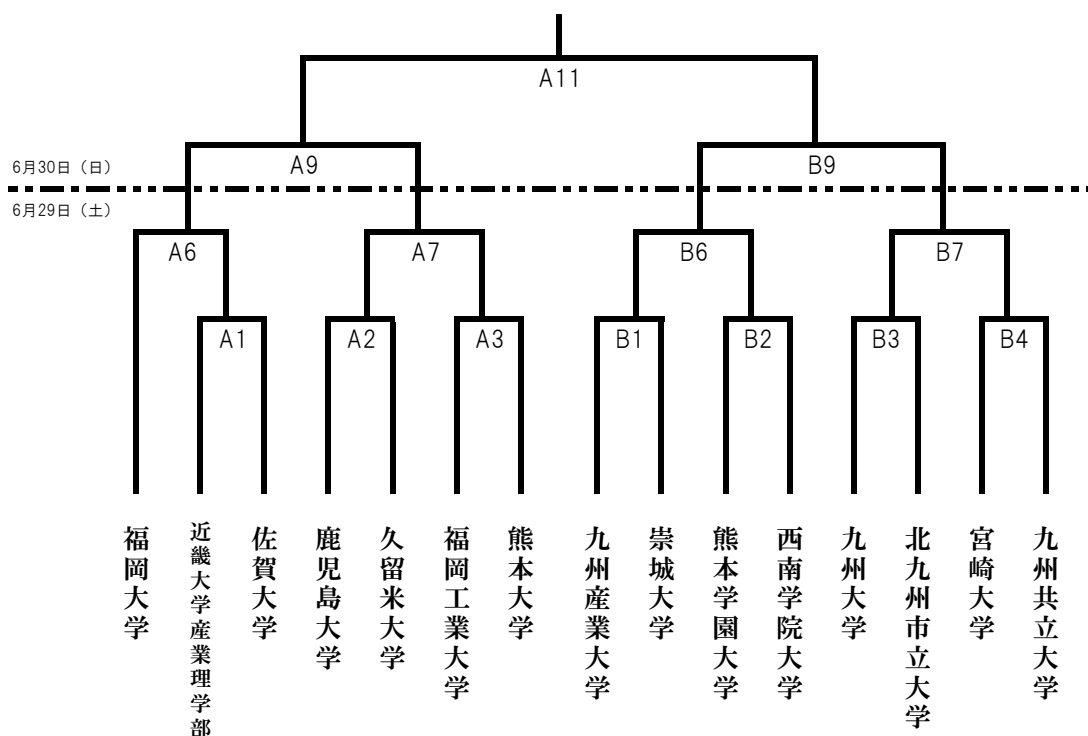

令和元年度第69回九州地区大学体育大会
ハンドボール競技

<男子の部>

<女子の部>

- [6月29日(土)]
- 1 09:30~10:30
 - 2 10:40~11:40
 - 3 11:50~12:50
 - 4 13:00~14:00
 - 5 14:10~15:10
 - 6 15:20~16:20
 - 7 16:30~17:30
 - 8 17:40~18:40

- [6月30日(日)]
- 1 10:00~11:10
 - 2 11:30~12:40
 - 3 13:30~14:40

6月29日(土)

	競技時間		福岡大学Aコート		福岡大学Bコート
1	09:30~10:30	A1	近畿大学 VS 佐賀大学	B1	九州産業大学 VS 崇城大学
2	10:40~11:40	A2	鹿児島大学 VS 久留米大学	B2	熊本学園大学 VS 西南学院大学
3	11:50~12:50	A3	福岡工業大学 VS 熊本大学	B3	九州大学 VS 北九州市立大学
4	13:00~14:00	A4	福岡女子短期大学 VS 鹿児島大学	B4	宮崎大学 VS 九州共立大学
5	14:10~15:10	A5	宮崎大学 VS 西南学院大学	B5	九州共立大学 VS 熊本大学
6	15:20~16:20	A6	福岡大学 VS A1の勝者	B6	B1の勝者 VS B2の勝者
7	16:30~17:30	A7	A2の勝者 VS A3の勝者	B7	B3の勝者 VS B4の勝者
8	17:40~18:40	A8	A4の勝者 VS A5の勝者	B8	福岡大学 VS B5の勝者

6月30日(日)

	競技時間		福岡大学Aコート		福岡大学Bコート
1	10:00~11:10	A9	A6の勝者 VS A7の勝者	B9	B6の勝者 VS B7の勝者
2	11:30~12:40	A10	B8の勝者 VS A8の勝者		
3	13:30~14:40	A11	A9の勝者 VS B9の勝者		