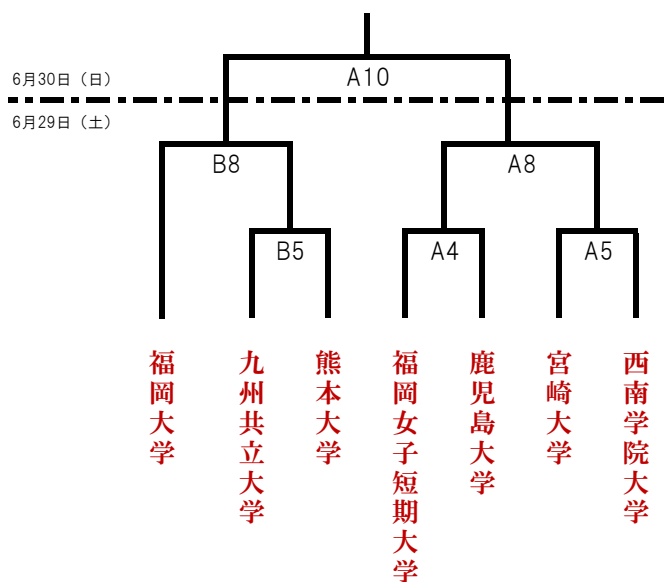

令和元年度第69回九州地区大学体育大会
ハンドボール競技

<男子の部>

<女子の部>

- [6月29日(土)]
- 1 09:30~10:30
 - 2 10:40~11:40
 - 3 11:50~12:50
 - 4 13:00~14:00
 - 5 14:10~15:10
 - 6 15:20~16:20
 - 7 16:30~17:30
 - 8 17:40~18:40

- [6月30日(日)]
- 1 10:00~11:10
 - 2 11:30~12:40
 - 3 13:30~14:40

6月29日(土)

	競技時間		福岡大学Aコート		福岡大学Bコート
1	09:30~10:30	A1	近畿大学 VS 佐賀大学	B1	九州産業大学 VS 崇城大学
2	10:40~11:40	A2	鹿児島大学 VS 久留米大学	B2	熊本学園大学 VS 西南学院大学
3	11:50~12:50	A3	福岡工業大学 VS 熊本大学	B3	九州大学 VS 北九州市立大学
4	13:00~14:00	A4	福岡女子短期大学 VS 鹿児島大学	B4	宮崎大学 VS 九州共立大学
5	14:10~15:10	A5	宮崎大学 VS 西南学院大学	B5	九州共立大学 VS 熊本大学
6	15:20~16:20	A6	福岡大学 VS A1の勝者	B6	B1の勝者 VS B2の勝者
7	16:30~17:30	A7	A2の勝者 VS A3の勝者	B7	B3の勝者 VS B4の勝者
8	17:40~18:40	A8	A4の勝者 VS A5の勝者	B8	福岡大学 VS B5の勝者

6月30日(日)

	競技時間		福岡大学Aコート		福岡大学Bコート
1	10:00~11:10	A9	A6の勝者 VS A7の勝者	B9	B6の勝者 VS B7の勝者
2	11:30~12:40	A10	B8の勝者 VS A8の勝者		
3	13:30~14:40	A11	A9の勝者 VS B9の勝者		