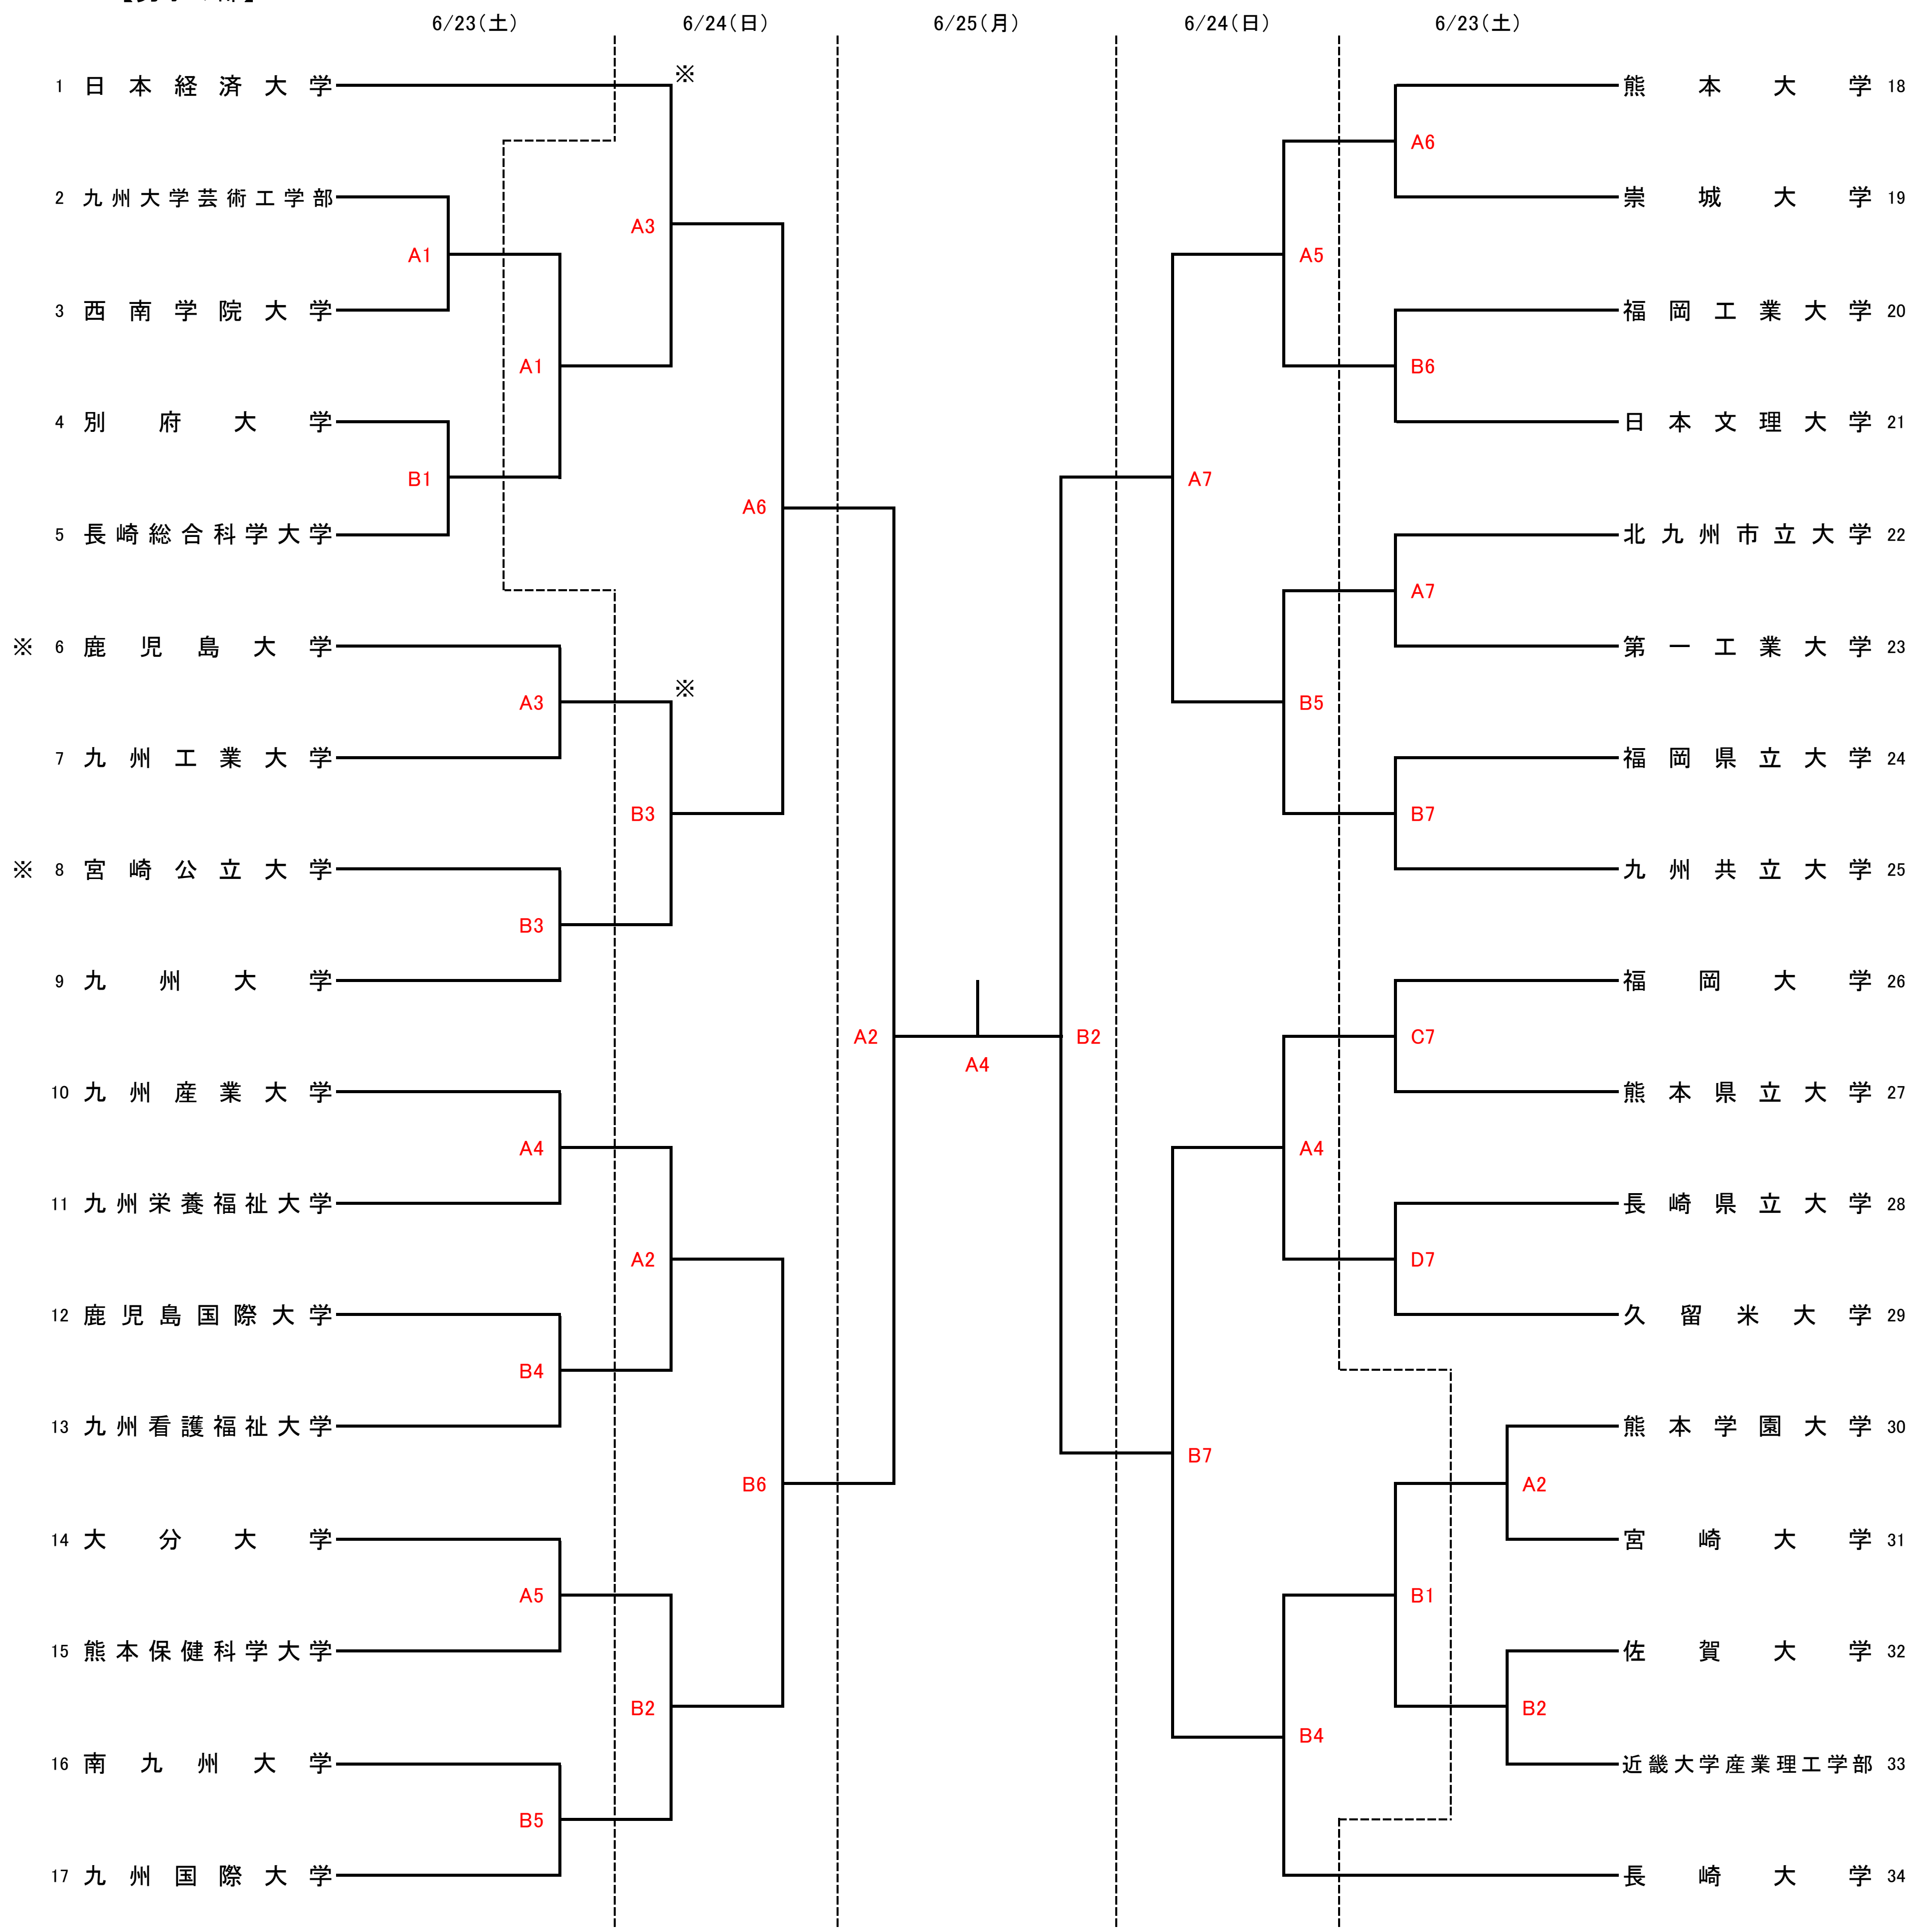

第68回九州地区大学体育大会バスケットボール競技大会

【男子の部】

6月23日(土)		6月24日(日)		6月25日(月)	
①	9:00	①	9:30	①	10:00
②	10:30	②	11:00	②	11:30
③	12:00	③	12:30	③	13:00
④	13:30	④	14:00	④	14:30
⑤	15:00	⑤	15:30		
⑥	16:30	⑥	17:00		
⑦	18:00	⑦	18:30		

# 第68回九州地区大学体育大会バスケットボール競技大会

## 【女子の部】

6月23日(土)	6月24日(日)	6月25日(月)
① 9:00	① 9:30	① 10:00
② 10:30	② 11:00	② 11:30
③ 12:00	③ 12:30	③ 13:00
④ 13:30	④ 14:00	④ 14:30
⑤ 15:00	⑤ 15:30	
⑥ 16:30	⑥ 17:00	
⑦ 18:00	⑦ 18:30	

※: 1試合目TO

日本経済大学(A・B)    久留米大学(C・D)