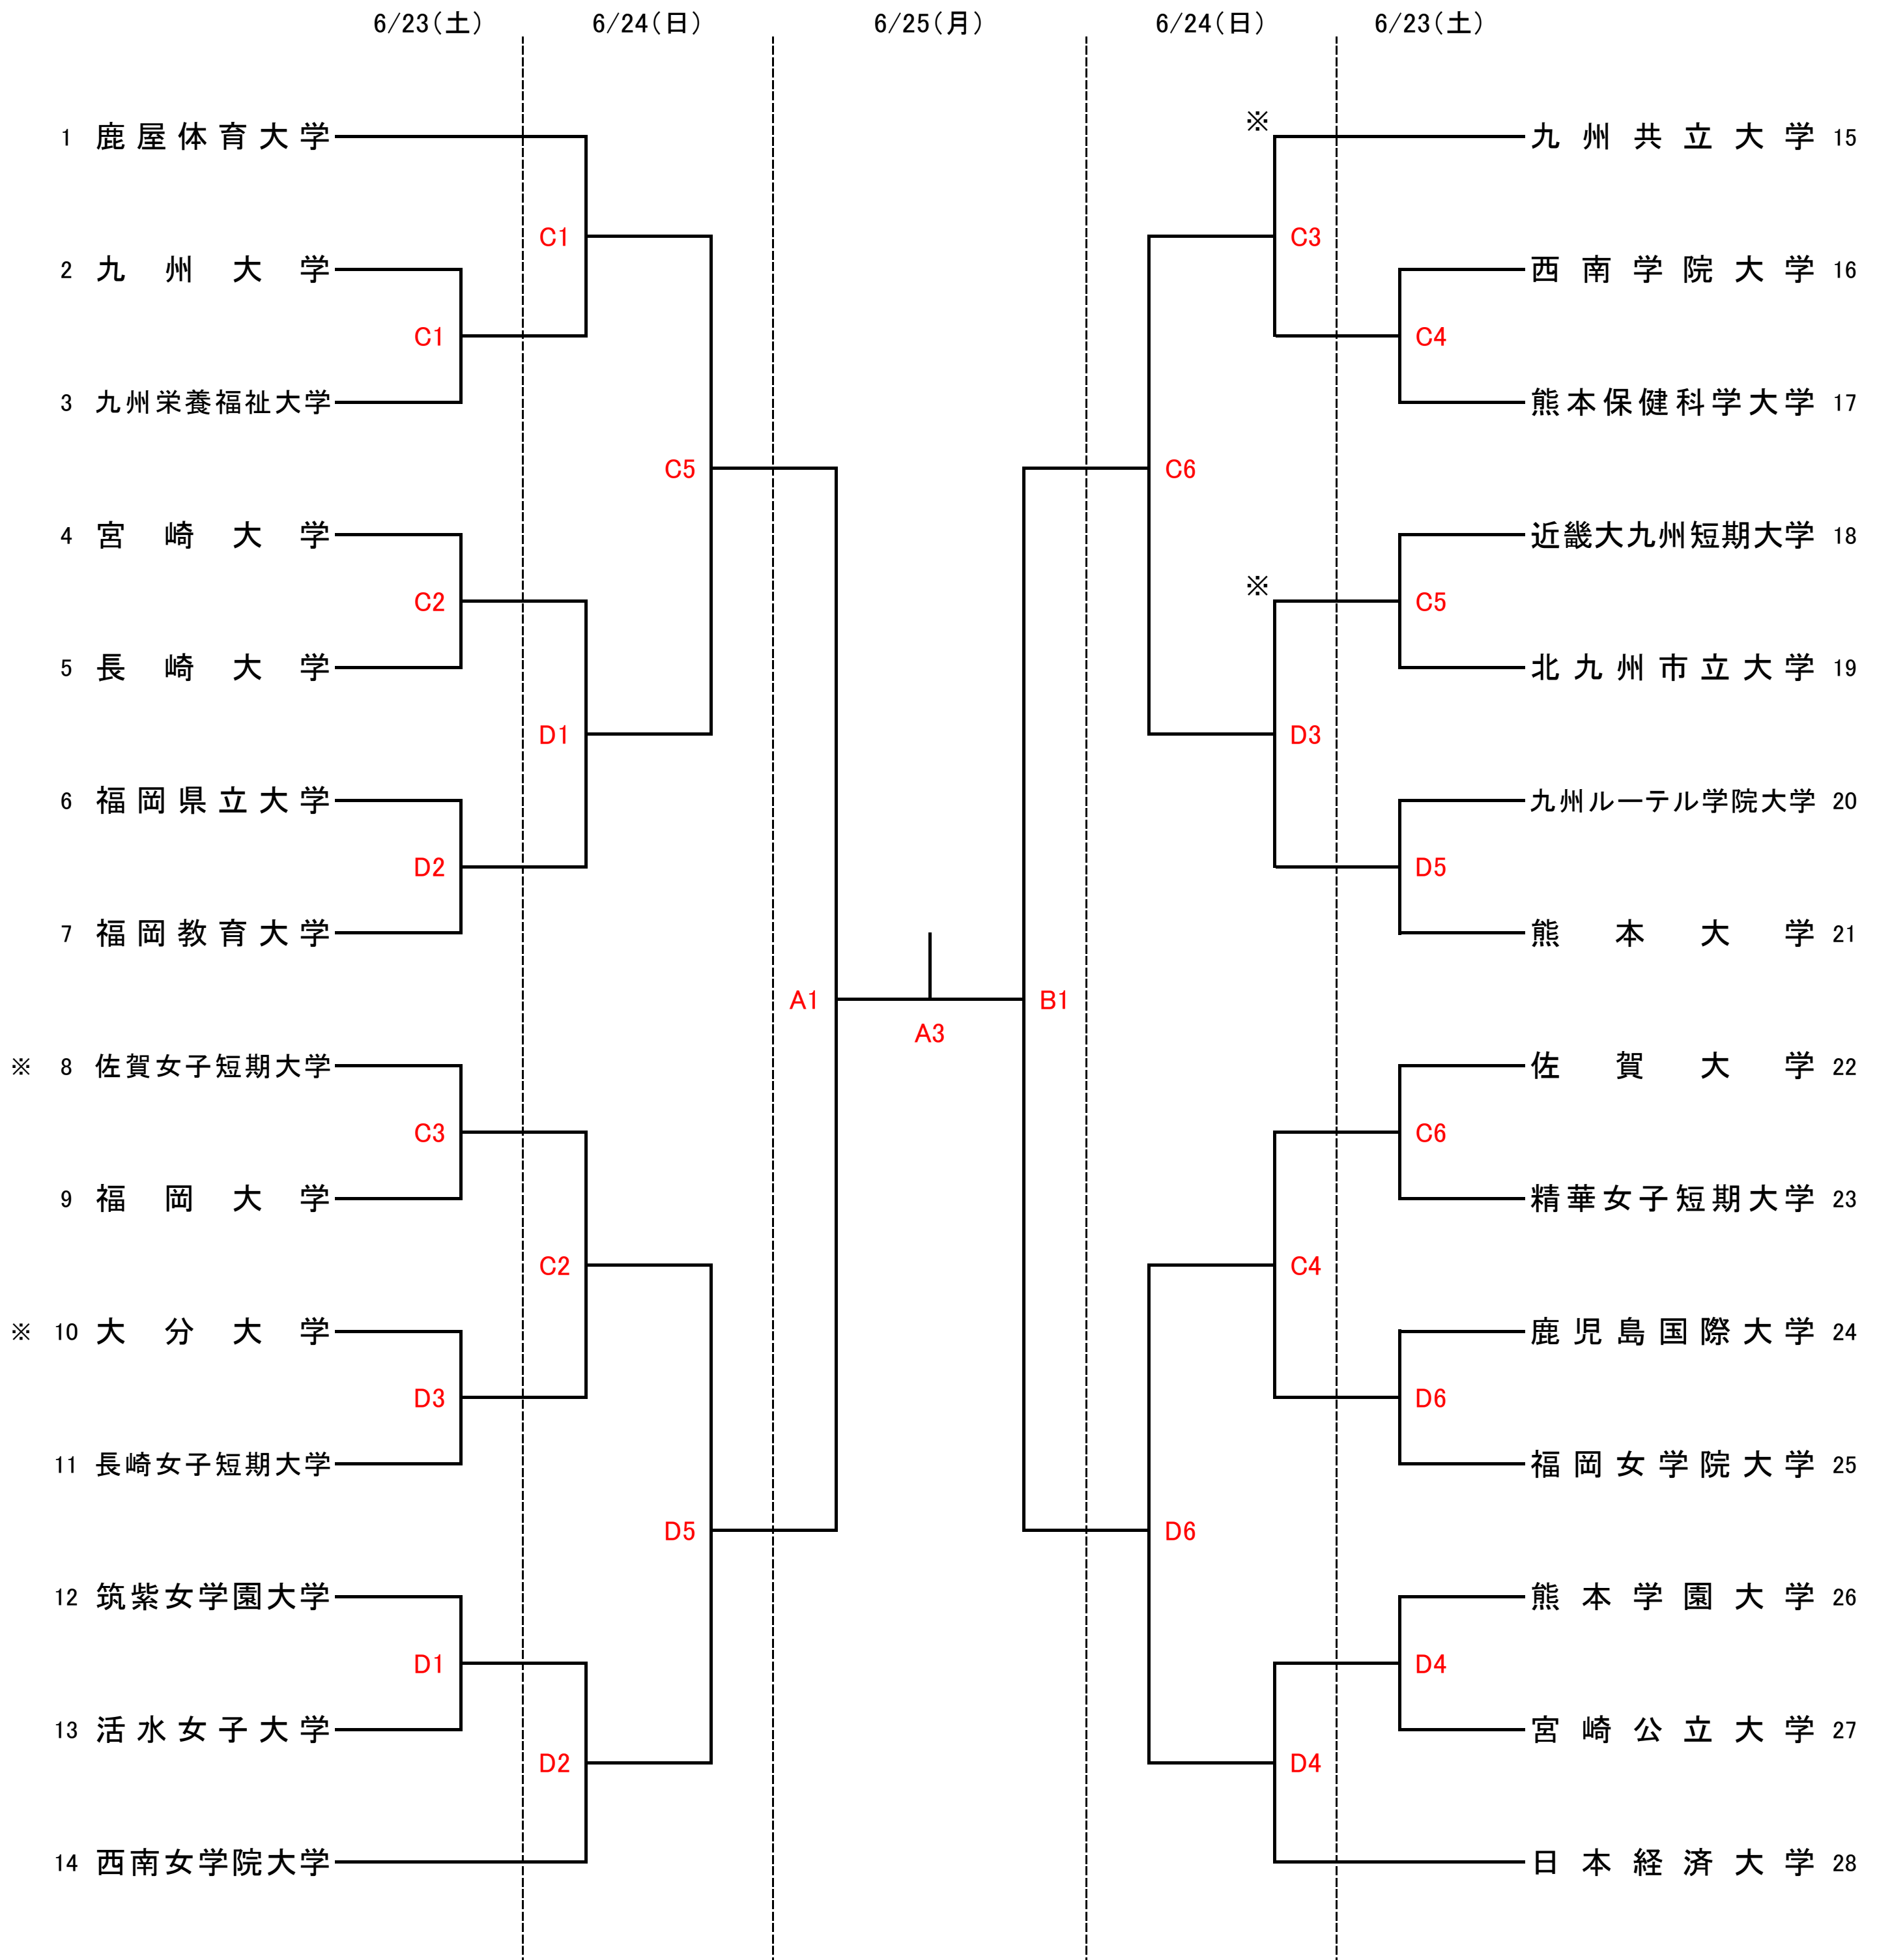

第68回九州地区大学体育大会バスケットボール競技大会

【男子の部】

6月23日(土)		6月24日(日)		6月25日(月)	
①	9:00	①	9:30	①	10:00
②	10:30	②	11:00	②	11:30
③	12:00	③	12:30	③	13:00
④	13:30	④	14:00	④	14:30
⑤	15:00	⑤	15:30		
⑥	16:30	⑥	17:00		
⑦	18:00	⑦	18:30		

※:1試合目TO

日本経済大学(A・B) 久留米大学(C・D)

# 第68回九州地区大学体育大会バスケットボール競技大会

## 【女子の部】

6月23日(土)	6月24日(日)	6月25日(月)
① 9:00	① 9:30	① 10:00
② 10:30	② 11:00	② 11:30
③ 12:00	③ 12:30	③ 13:00
④ 13:30	④ 14:00	④ 14:30
⑤ 15:00	⑤ 15:30	
⑥ 16:30	⑥ 17:00	
⑦ 18:00	⑦ 18:30	

※: 1試合目TO

日本経済大学(A・B)    久留米大学(C・D)