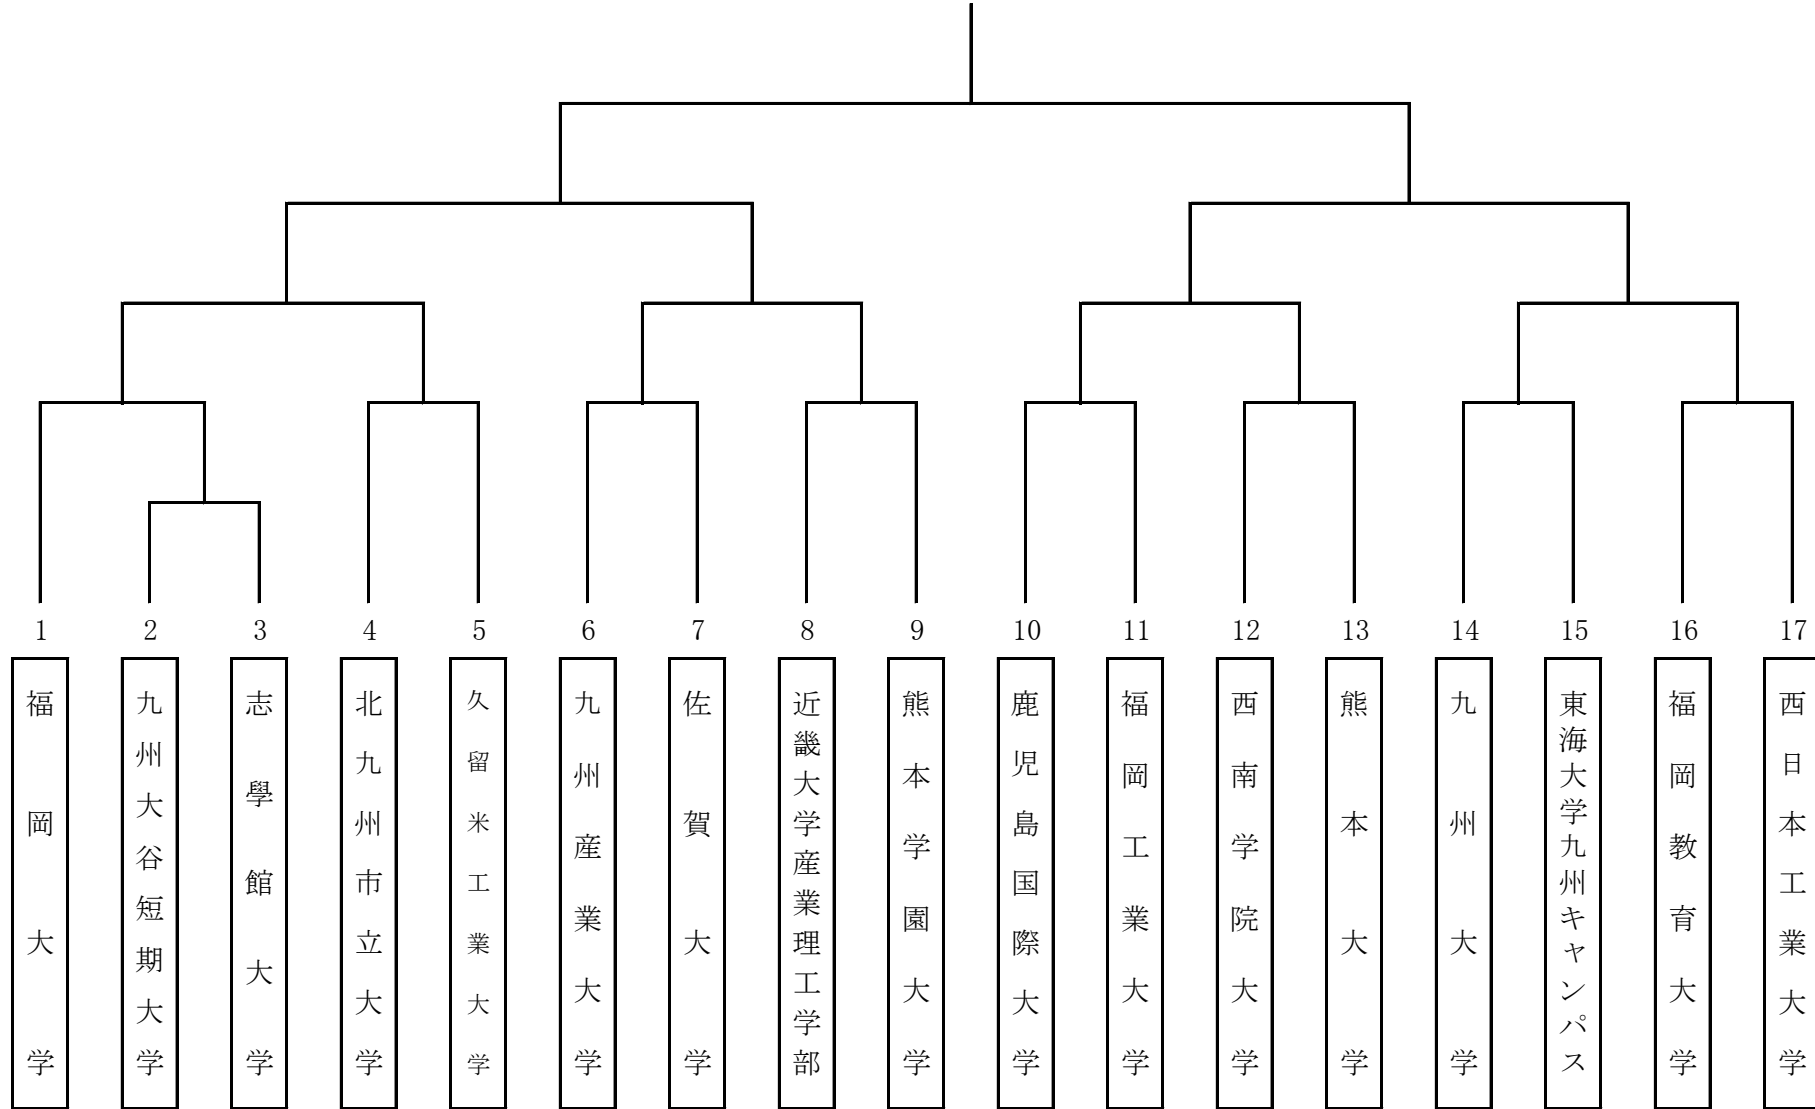

第68回九州地区大学体育大会 卓球(男子)

と き:平成30年7月14日(土)

ところ:みづま総合体育館

第68回九州地区大学体育大会 卓球(女子)

と き:平成30年7月14日(土)

ところ:みづま総合体育館