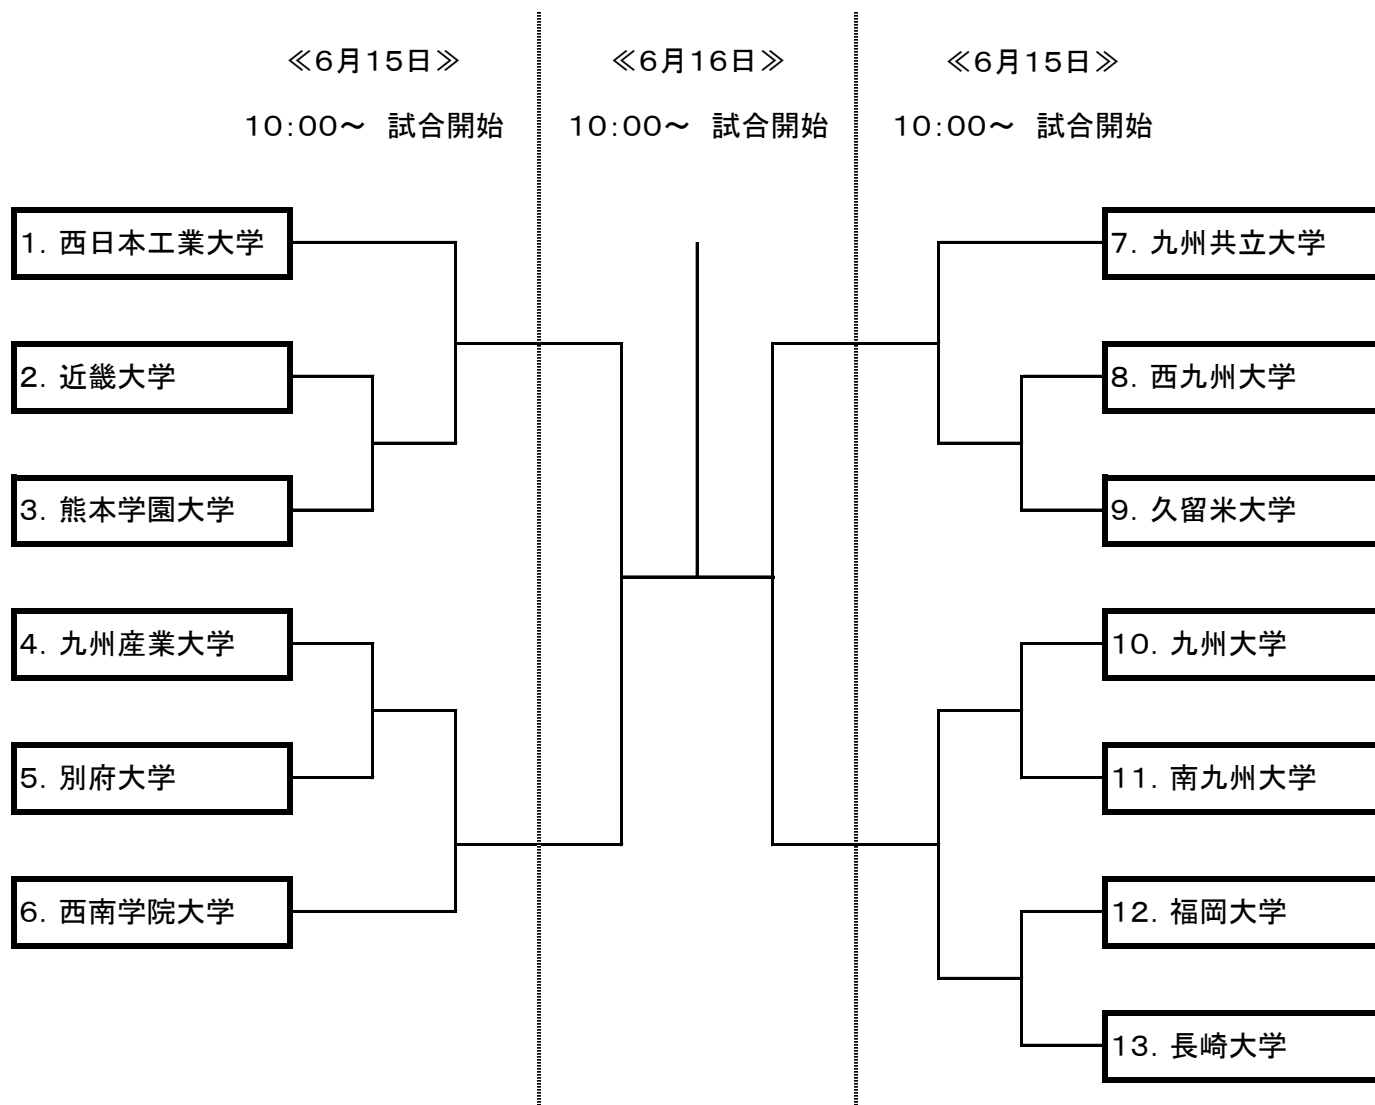

第69回九州地区大学体育大会 ソフトテニス(男子)

と き: 令和元年6月15日(土)~16日(日)
と ころ: 福岡大学テニスコート

第69回九州地区大学体育大会 ソフトテニス(女子)

と き: 令和元年6月15日(土)~16日(日)
と ころ: 福岡大学テニスコート