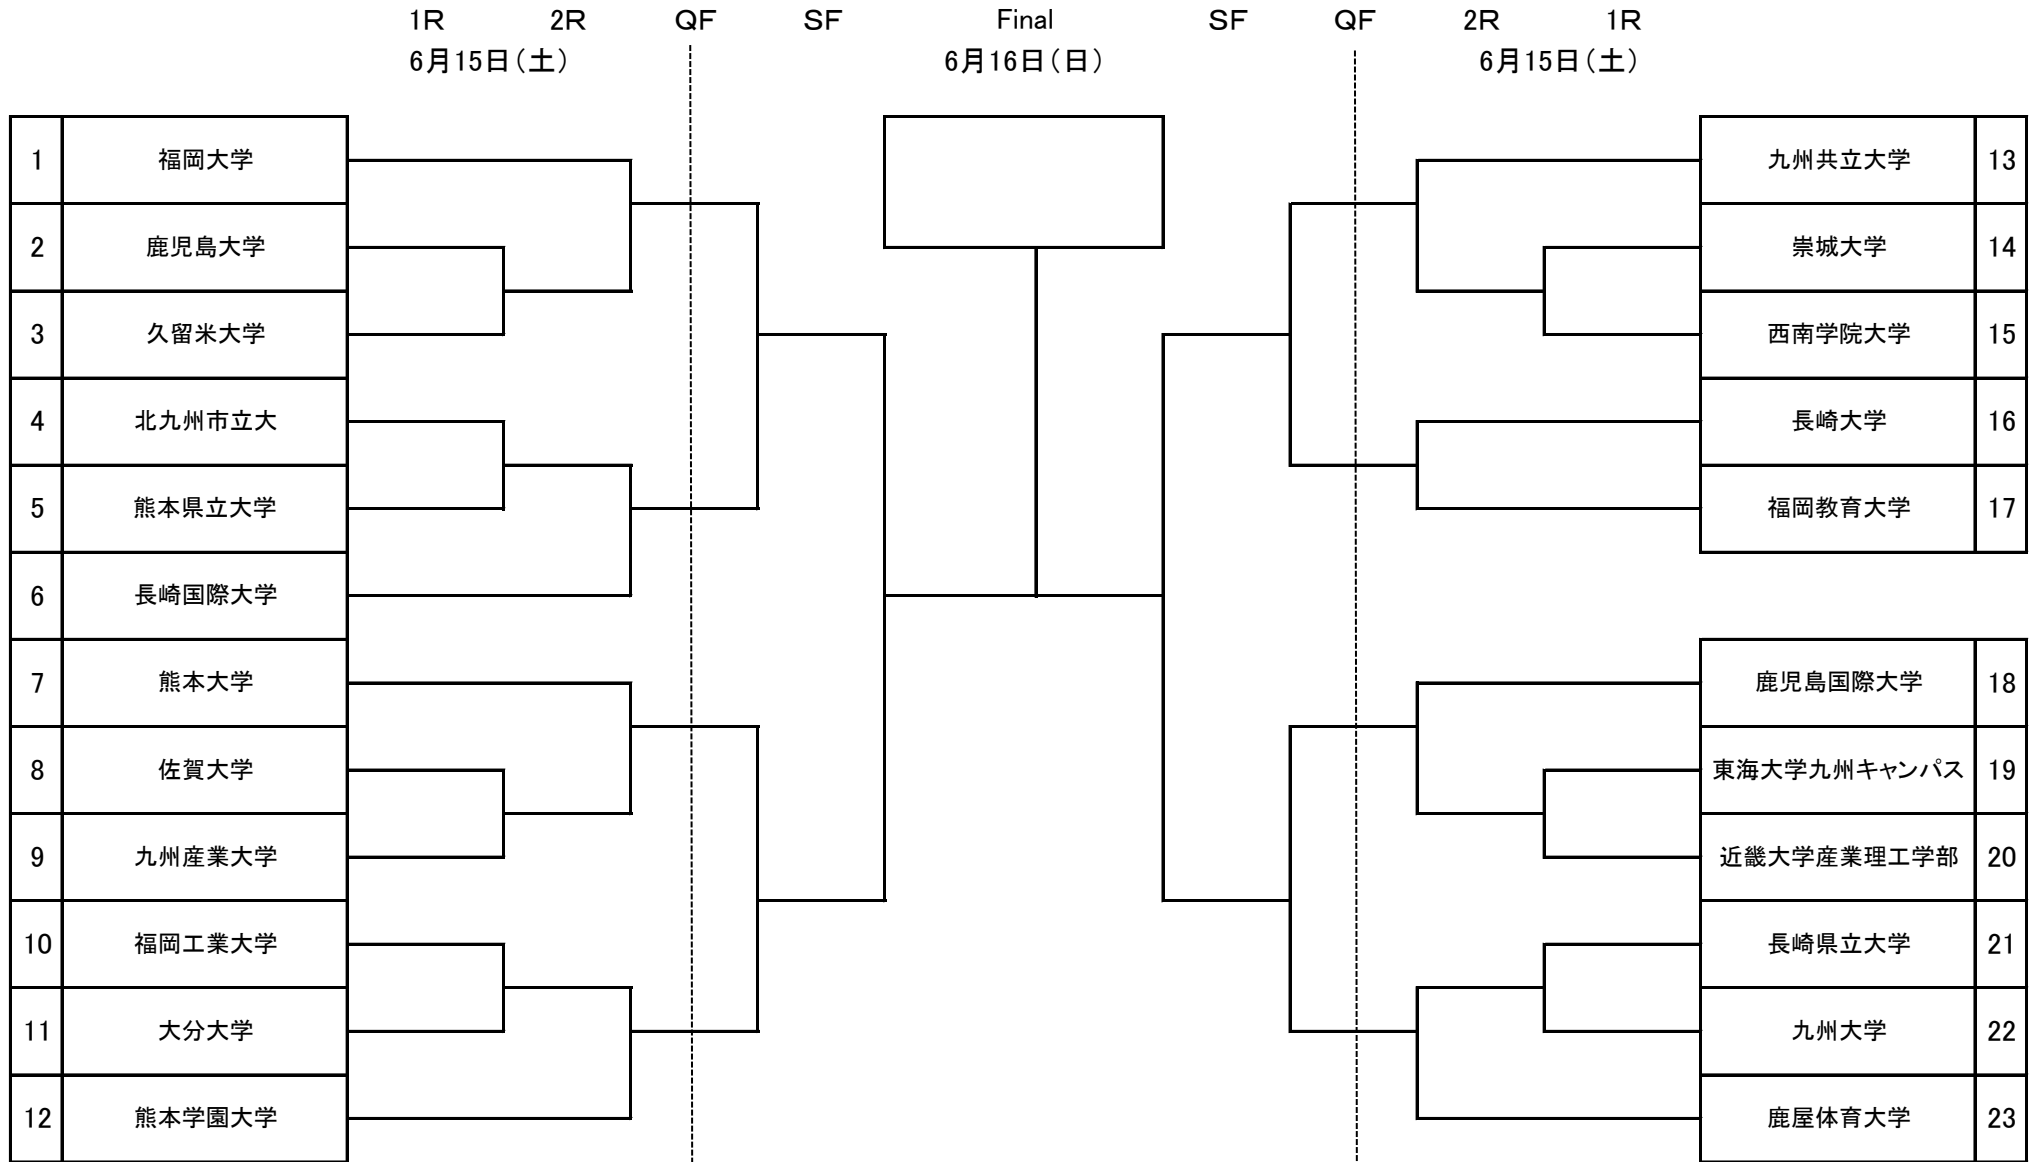

第69回九州地区大学体育大会 テニス(男子) トーナメント表

日時: 令和元年6月15日(土)~6月16日(日)

会場: 福岡県営春日公園テニスコート

第69回九州地区大学体育大会 テニス(女子) トーナメント表

日時: 令和元年6月15日(土)~6月16日(日)

会場: 福岡県営春日公園テニスコート