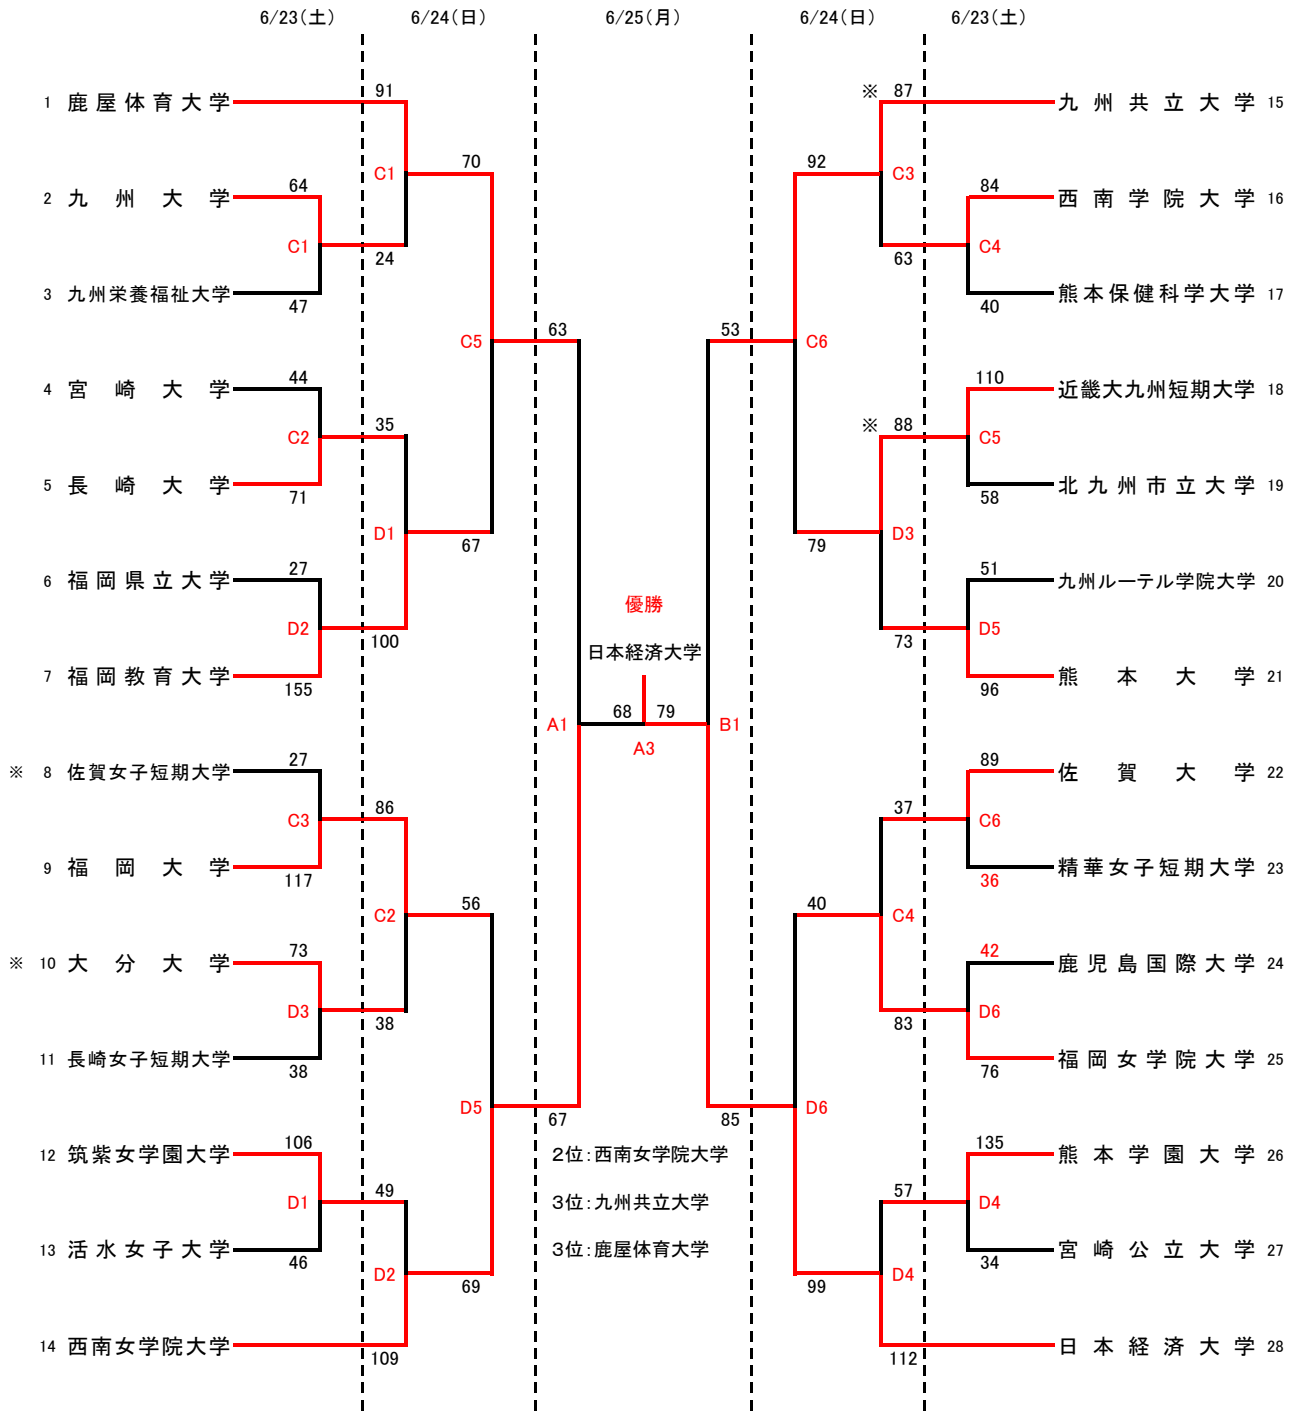

第68回九州地区大学体育大会バスケットボール競技大会

【男子の部】

6月23日(土)

- ① 9:00
- ② 10:30
- ③ 12:00
- ④ 13:30
- ⑤ 15:00
- ⑥ 16:30
- ⑦ 18:00

6月24日(日)

- ① 9:30
- ② 11:00
- ③ 12:30
- ④ 14:00
- ⑤ 15:30
- ⑥ 17:00

6月25日(月)

- ① 10:00
- ② 11:30
- ③ 13:00
- ④ 14:30

日本経済大学(A・B) 久留米大学(C・D)

第68回九州地区大学体育大会バスケットボール競技大会

【女子の部】

6月23日(土)	6月24日(日)	6月25日(月)
① 9:00	① 9:30	① 10:00
② 10:30	② 11:00	② 11:30
③ 12:00	③ 12:30	③ 13:00
④ 13:30	④ 14:00	④ 14:30
⑤ 15:00	⑤ 15:30	
⑥ 16:30	⑥ 17:00	
⑦ 18:00		

※: 1試合目TO

日本経済大学(A・B) 久留米大学(C・D)