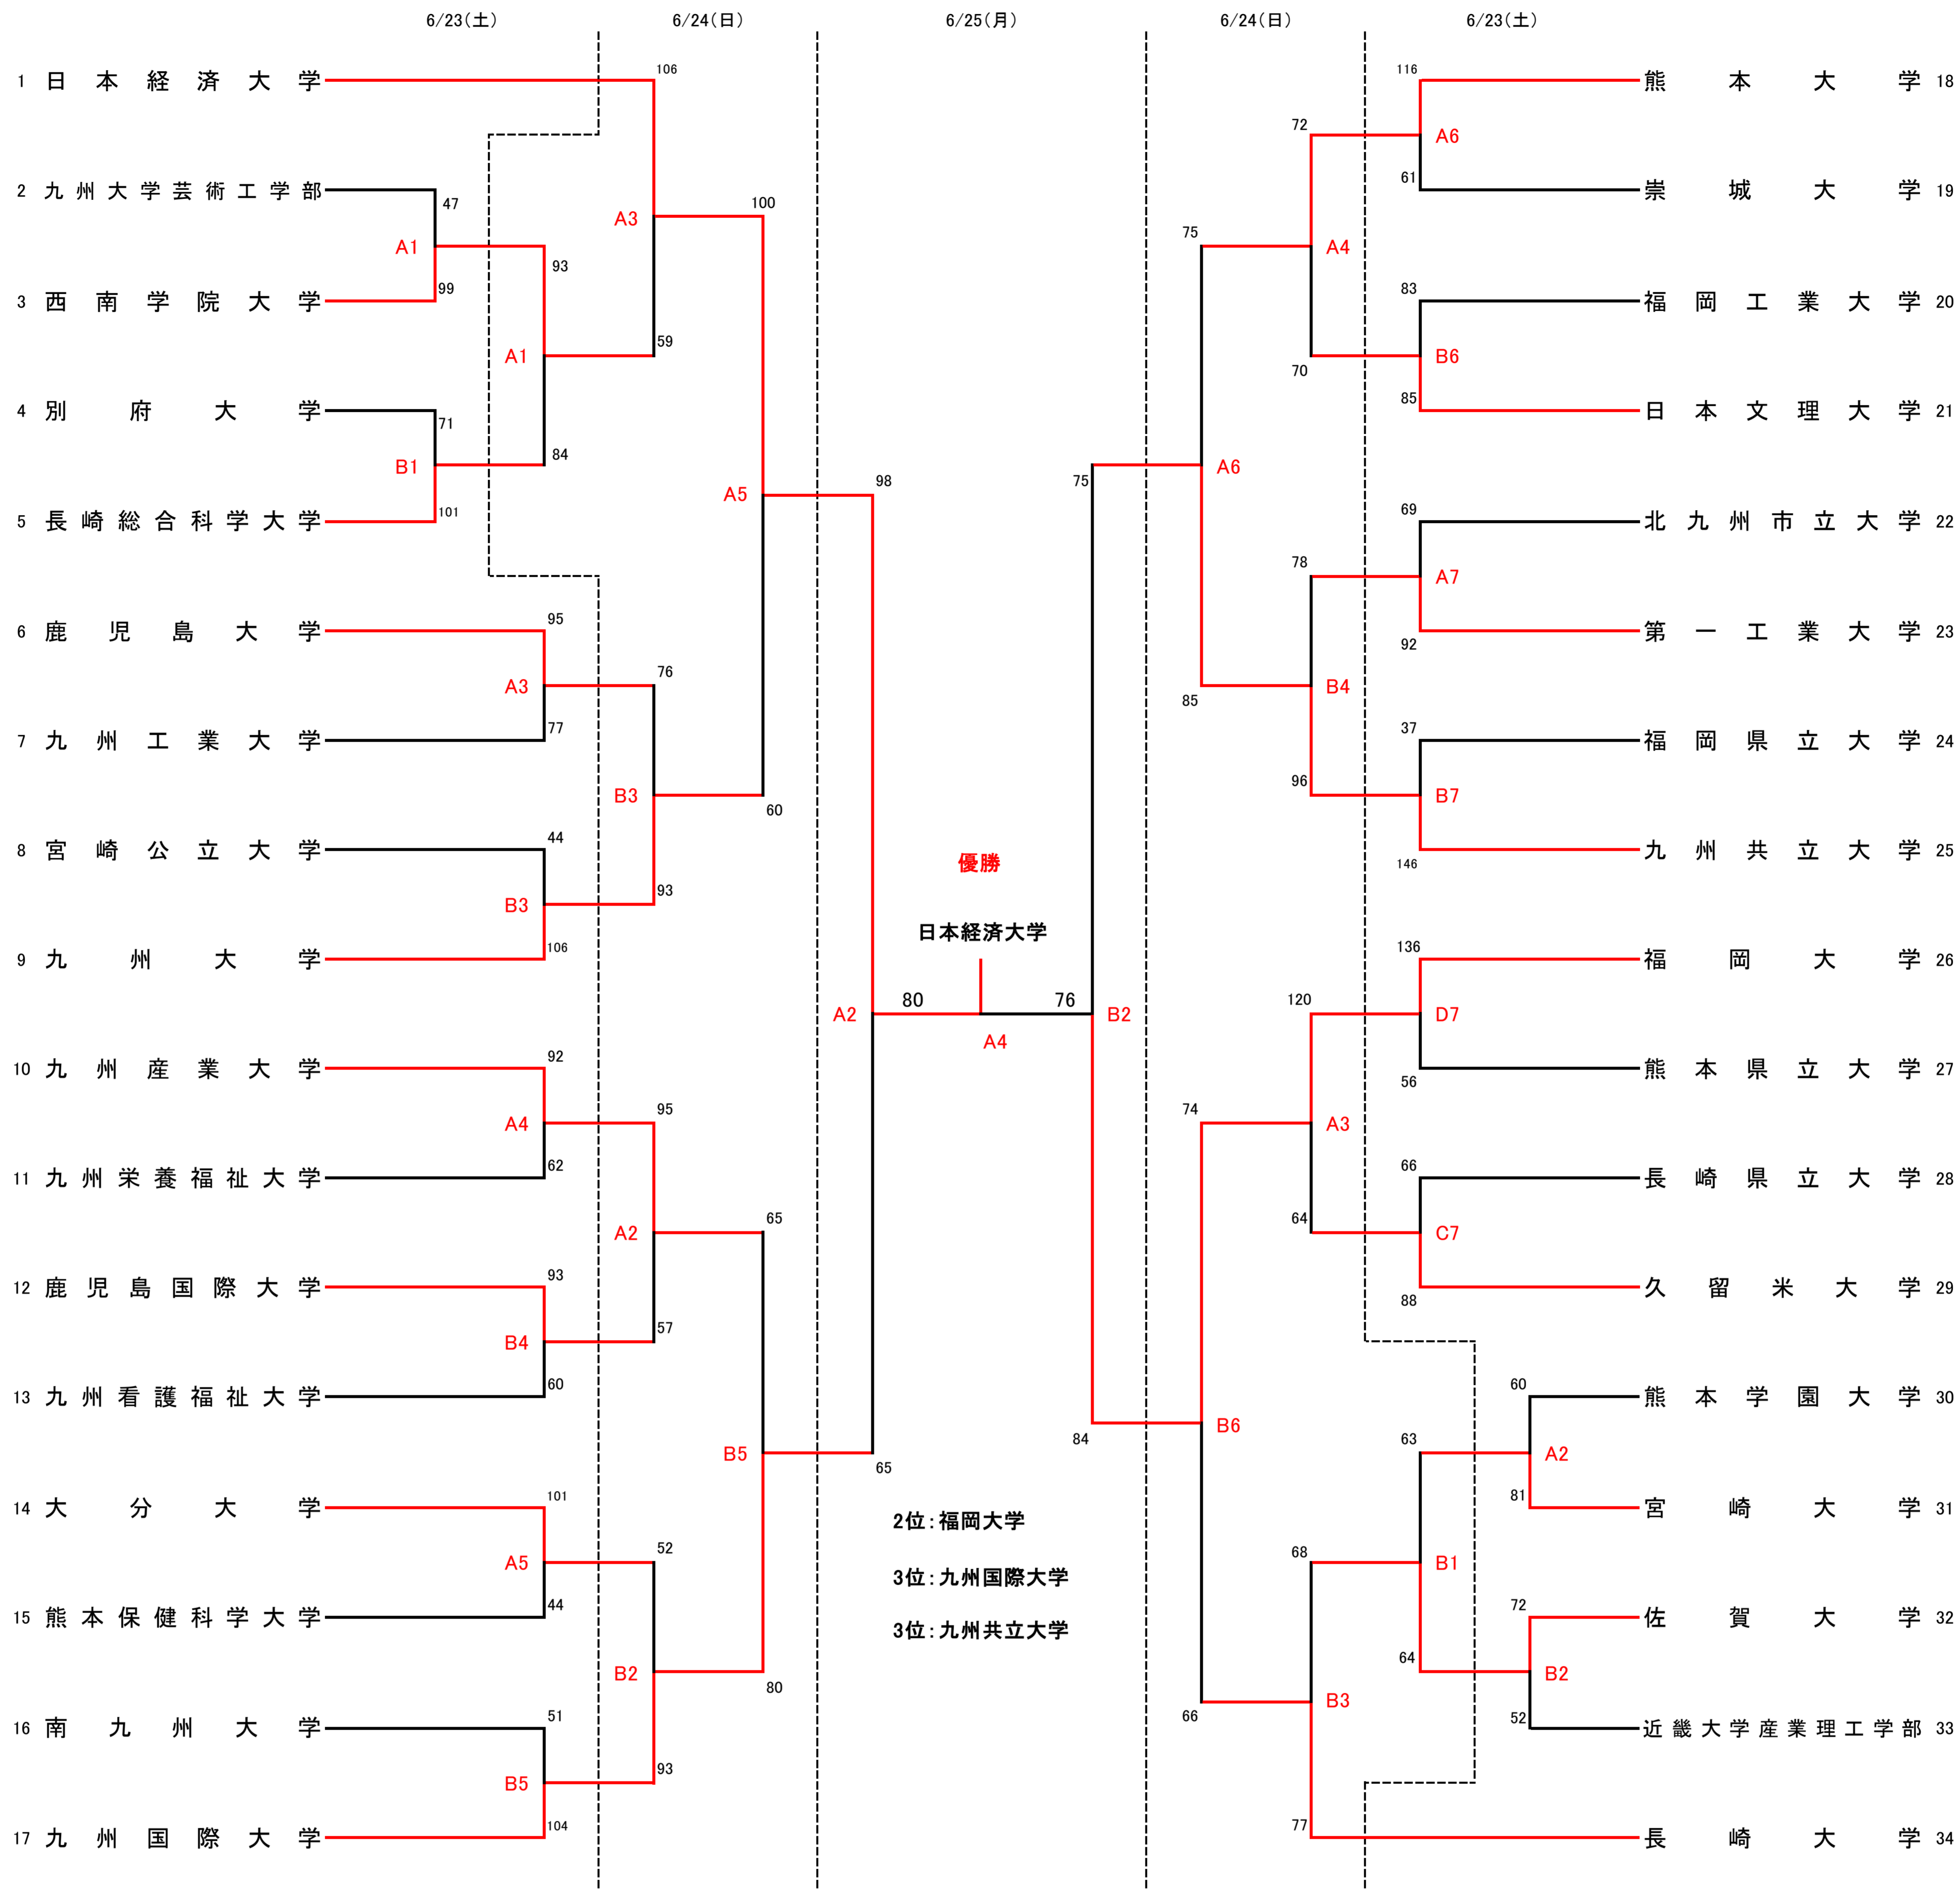

第68回九州地区大学体育大会バスケットボール競技大会

【男子の部】

6月23日(土)

- ① 9:00
- ② 10:30
- ③ 12:00
- ④ 13:30
- ⑤ 15:00
- ⑥ 16:30
- ⑦ 18:00

6月24日(日)

- ① 9:30
- ② 11:00
- ③ 12:30
- ④ 14:00
- ⑤ 15:30
- ⑥ 17:00

6月25日(月)

- ① 10:00
- ② 11:30
- ③ 13:00
- ④ 14:30

日本経済大学(A・B) 久留米大学(C・D)

第68回九州地区大学体育大会バスケットボール競技大会

【女子の部】

6月23日(土)	6月24日(日)	6月25日(月)
① 9:00	① 9:30	① 10:00
② 10:30	② 11:00	② 11:30
③ 12:00	③ 12:30	③ 13:00
④ 13:30	④ 14:00	④ 14:30
⑤ 15:00	⑤ 15:30	
⑥ 16:30	⑥ 17:00	
⑦ 18:00		