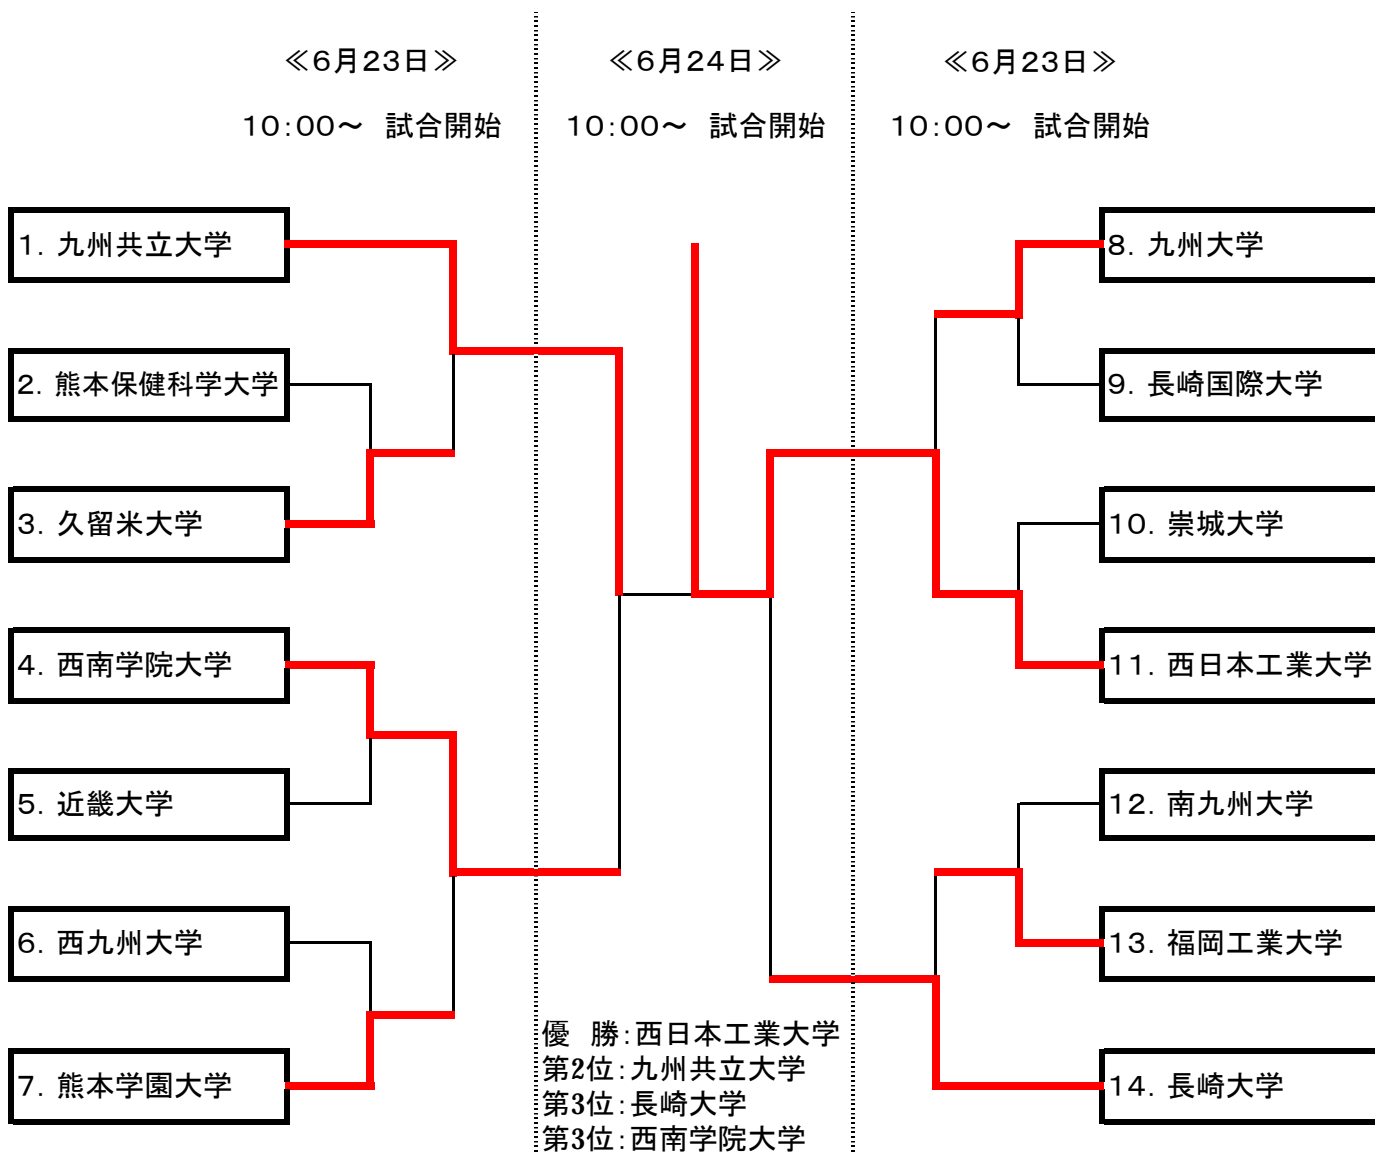

第68回九州地区大学体育大会 ソフトテニス(男子)

と き:平成30年6月23日(土)~24日(日)
と ころ:福岡県営名島運動公園庭球場

第68回九州地区大学体育大会 ソフトテニス(女子)

と き:平成30年6月23日(土)~24日(日)
と ころ:福岡県営名島運動公園庭球場