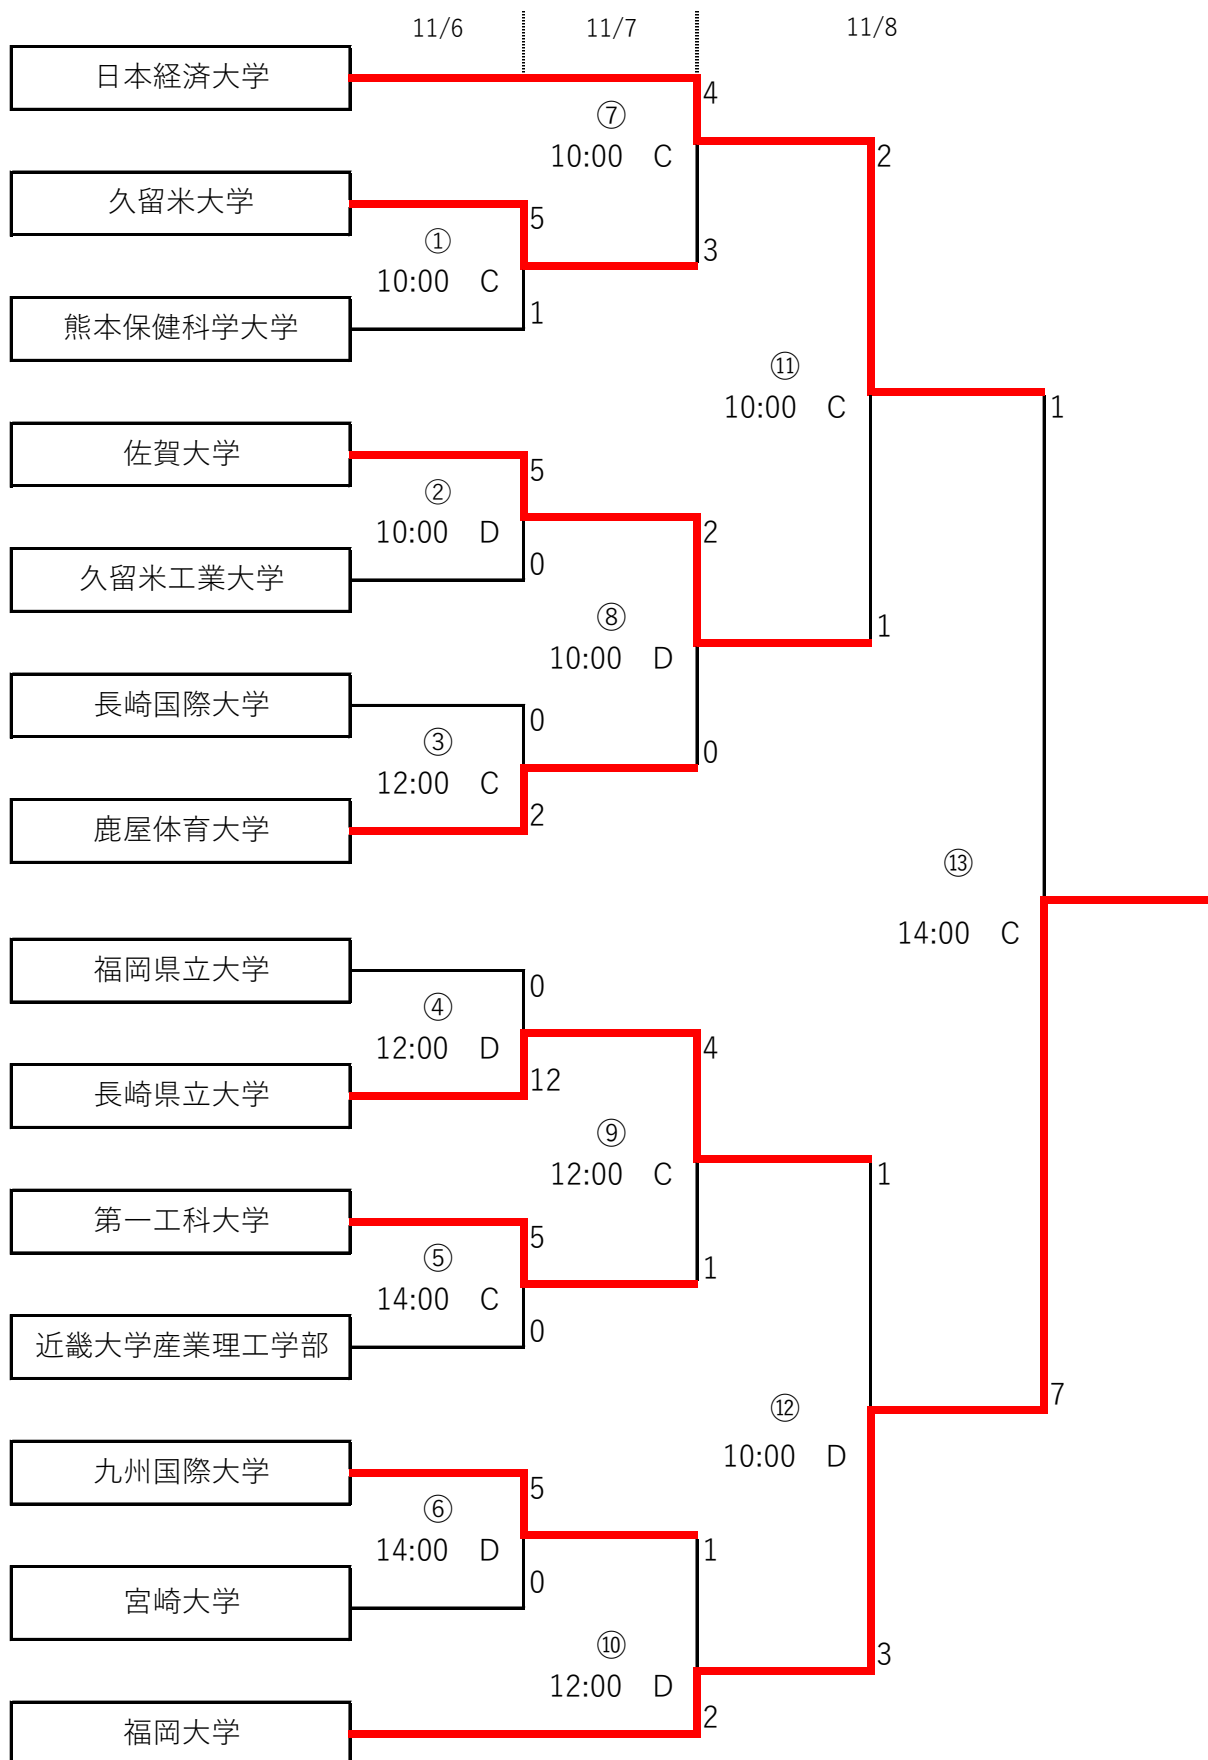

【バレーボール競技】 トーナメント (男子)

日時：2023年7月1日(土)～2日(日)
 場所：福岡工業大学 体育館
 第1試合 9:30開始

【バレーボール競技】 トーナメント（女子）

日時：2023年7月1日（土）～2日（日）
 場所：福岡教育大学 体育館
 第1試合 9:30開始

7月1日（土）

7月2日（日）

バスケットボール競技【男子】
○会場 飯塚市新体育館(A・B・C)

※第1試合のテーブルオフィシャルと会場係は、該当コートの第3試合目の両チーム各3名で行う。
 ※第2試合目以降のテーブルオフィシャルと会場係は、該当コートの前試合の負けチームが行う。
 ※全会場とも、最終試合の両チームと係は片付けを行う。
 ※試合球は、対戦する両チームが1球ずつ持込み、使用する。

第73回 九州地区大学体育大会 ソフトボールトーナメント表

会場：西部運動公園野球場

令和5年度 九州地区大学体育大会（サッカー）組み合わせ

C：福岡フットボールセンター人工芝C

D：福岡フットボールセンター人工芝D

第73回 九州地区大学体育大会柔道競技

優勝 鹿屋体育大学
 準優勝 福岡大学
 3位 熊本学園大学
 3位 日本文理大学

第73回九州地区大学体育大会 剣道男子団体 組み合わせ