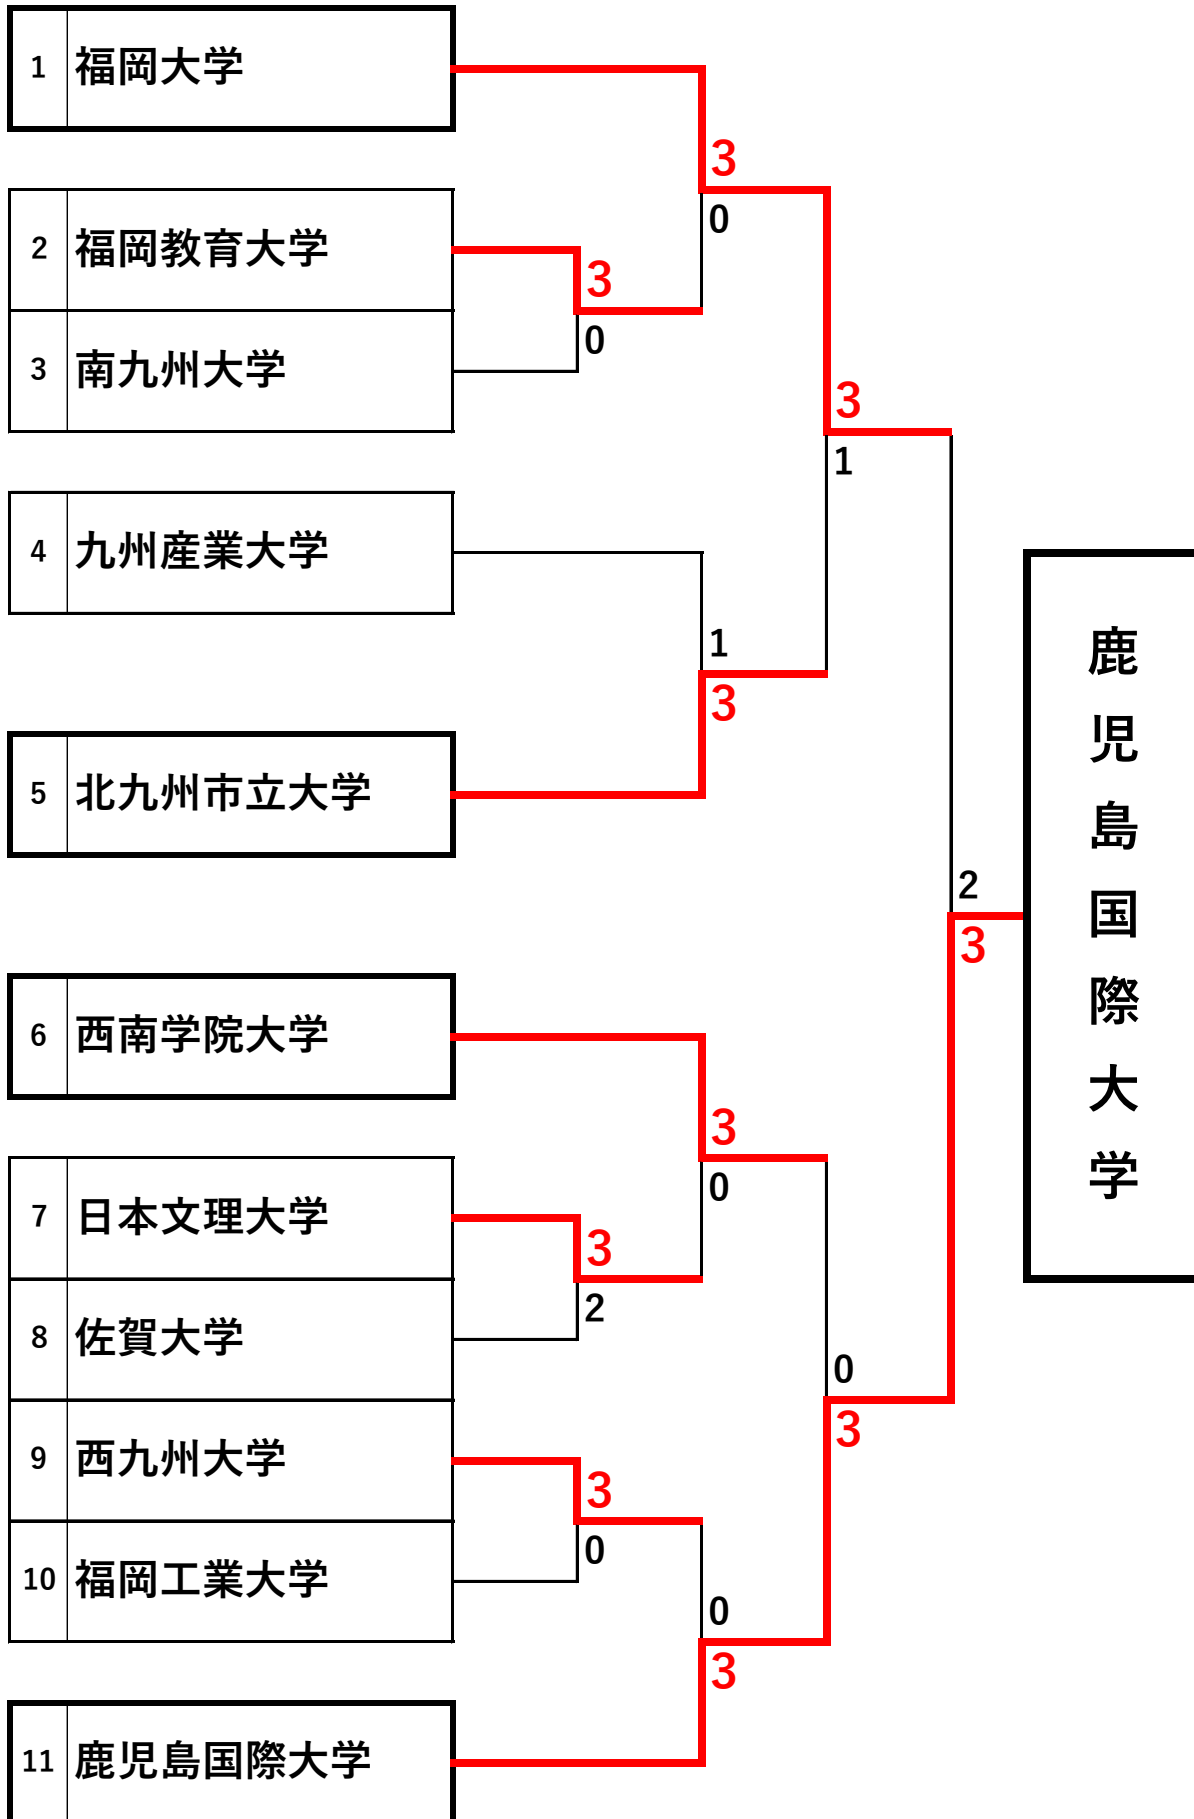

【バレーボール競技】 トーナメント (男子)

日時：2023年7月1日(土)～2日(日)
 場所：福岡工業大学 体育館
 第1試合 9:30開始

【バレーボール競技】 トーナメント（女子）

日時：2023年7月1日（土）～2日（日）
 場所：福岡教育大学 体育館
 第1試合 9:30開始

7月1日（土）

7月2日（日）

バスケットボール競技【男子】
○会場 飯塚市新体育館(A・B・C)

※第1試合のテーブルオフィシャルと会場係は、該当コートの第3試合目の両チーム各3名で行う。
 ※第2試合目以降のテーブルオフィシャルと会場係は、該当コートの前試合の負けチームが行う。
 ※全会場とも、最終試合の両チームと係は片付けを行う。
 ※試合球は、対戦する両チームが1球ずつ持込み、使用する。

大会結果

男子

決勝

順位	大学名
1位	九州産業大学
2位	福岡大学
3位	長崎国際大学 西南学院大学

女子

決勝

順位	大学名
1位	福岡大学
2位	九州産業大学
3位	長崎国際大学 福岡教育大学

【女子】