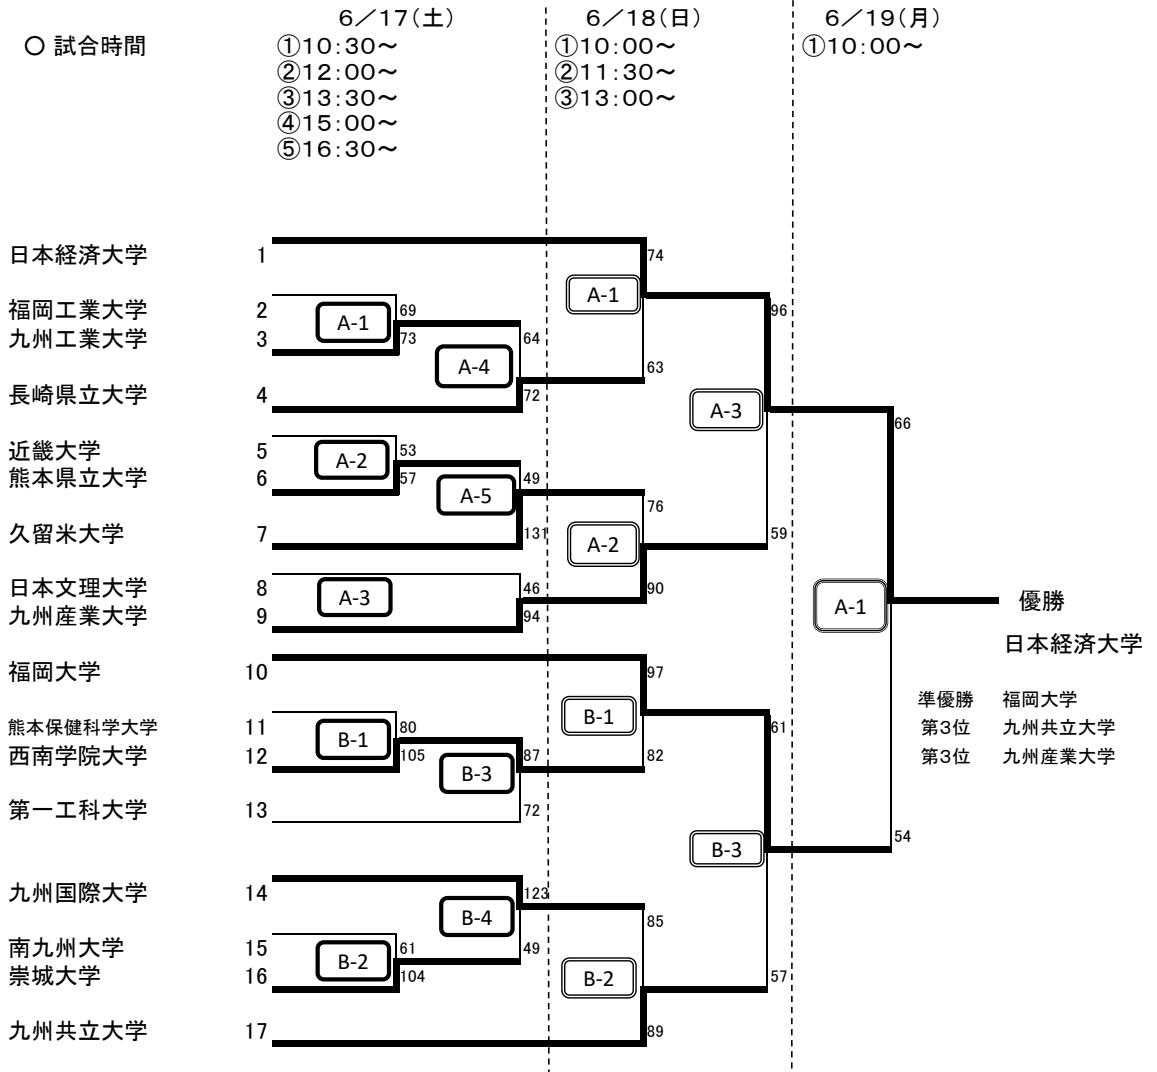

【バレーボール競技】 トーナメント (男子)

日時：2023年7月1日(土)～2日(日)
 場所：福岡工業大学 体育館
 第1試合 9:30開始

【バレーボール競技】 トーナメント（女子）

日時：2023年7月1日（土）～2日（日）
 場所：福岡教育大学 体育館
 第1試合 9:30開始

7月1日（土）

7月2日（日）

バスケットボール競技【男子】
○会場 飯塚市新体育館(A・B・C)

※第1試合のテーブルオフィシャルと会場係は、該当コートの第3試合目の両チーム各3名で行う。
 ※第2試合目以降のテーブルオフィシャルと会場係は、該当コートの前試合の負けチームが行う。
 ※全会場とも、最終試合の両チームと係は片付けを行う。
 ※試合球は、対戦する両チームが1球ずつ持込み、使用する。

バスケットボール競技【女子】

○ 会場 飯塚市新体育館(A・B・C)

○ 試合時間

	6/17(土)	6/18(日)
	①10:30~	①10:00~
	②12:00~	
	③13:30~	
	④15:00~	

※第1試合のテーブルオフィシャルと会場係は、該当コートの第3試合目の両チーム各3名で行う。
 ※第2試合目以降のテーブルオフィシャルと会場係は、該当コートの前試合の負けチームが行う。
 ※全会場とも、最終試合の両チームと係は片付けを行う。
 ※試合球は、対戦する両チームが1球ずつ持込み、使用する。