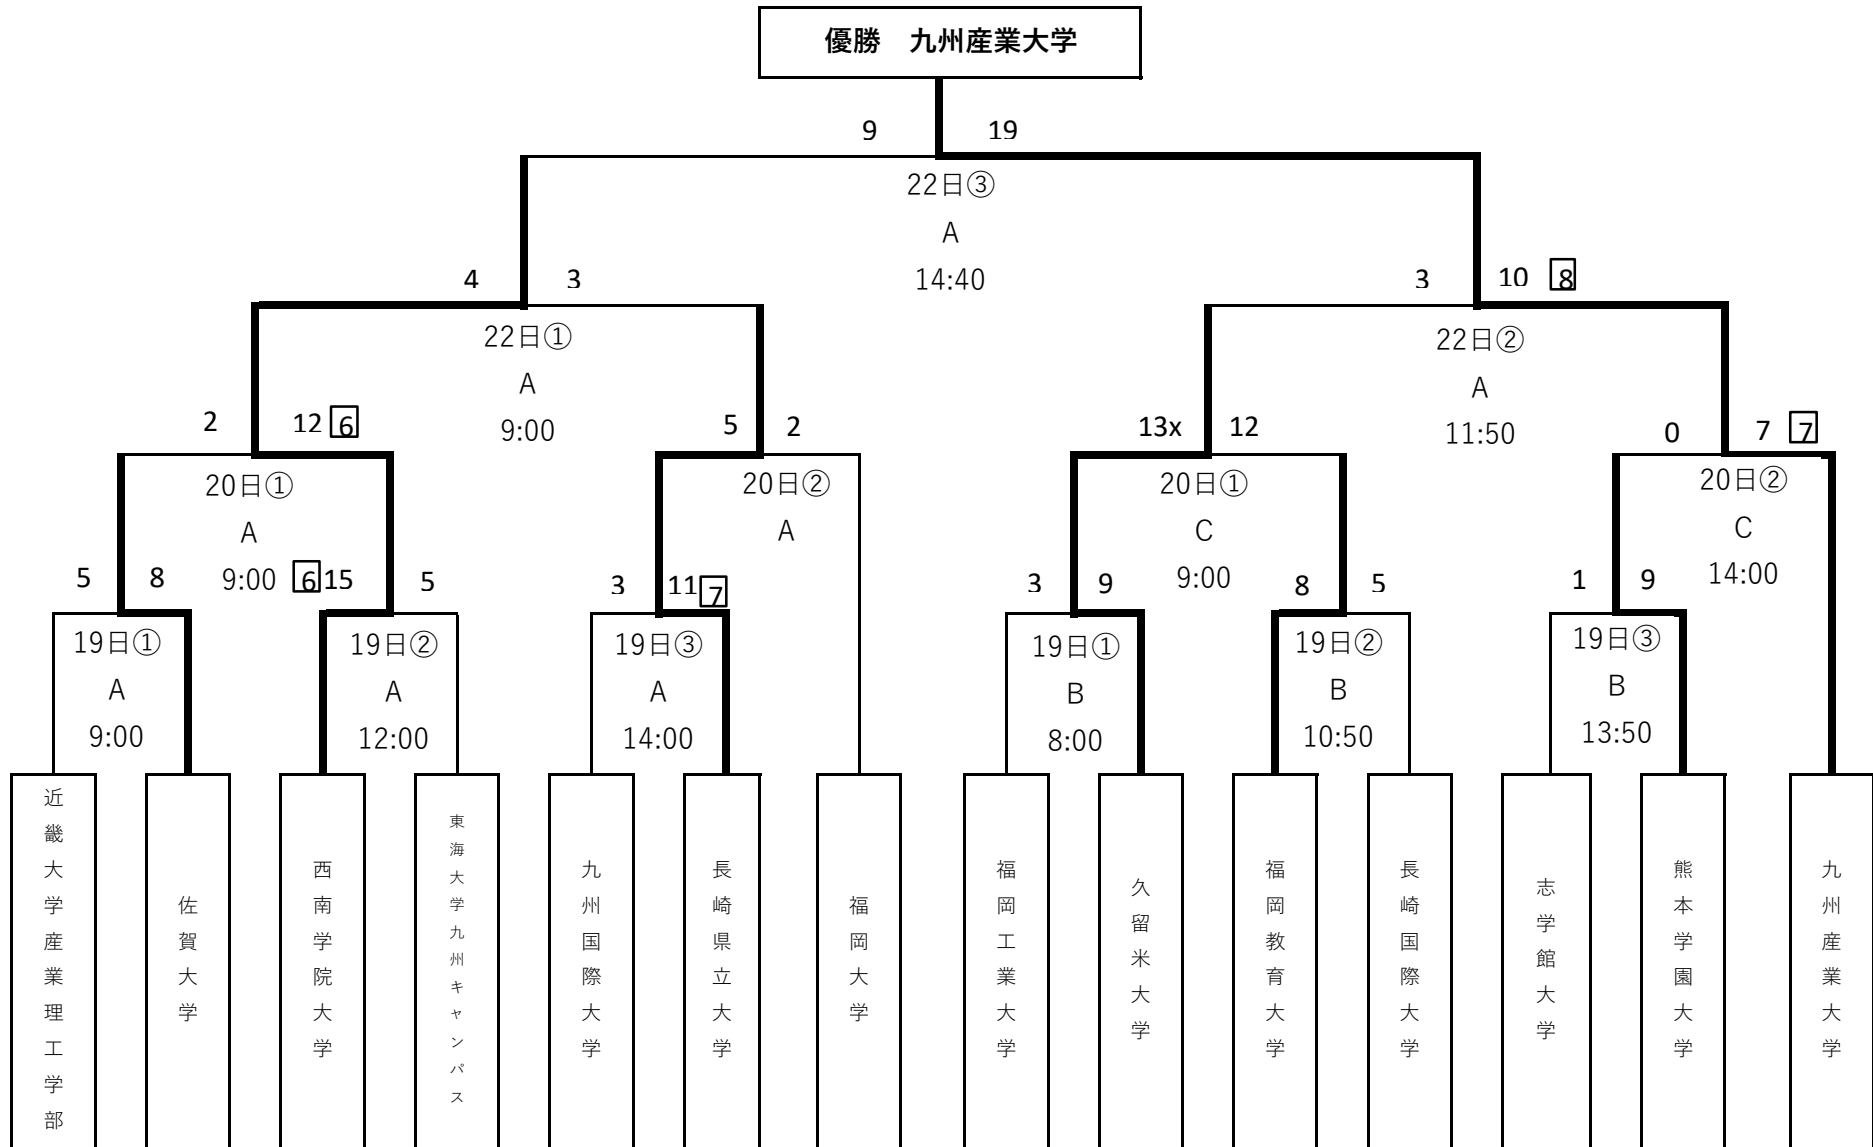

女子総合得点

順位	学校名	総合得点	女子100m	女子200m	女子400m	女子800m	女子1500m	女子5000m	女子1000mH	女子4000mH	女子4×100mR	女子4×400mR	女子走高跳	女子棒高跳	女子走幅跳	女子三段跳	女子砲丸投	女子円盤投	女子ハンマー投	女子やり投
1	九州共立大学	173	15	14	15	11	7		7	14	8	8		11	6	10	7	13	12	15
2	福岡大学	150		7		15		15	14	5	7		14	15	8	15	8	13	14	
3	福岡教育大学	77	8		9	7	14		5		5	6	7		11	5				
4	西南大学	45	10	9	3		3			7	6	7								
5	熊本学園大学	15				2	9												4	
6	福岡女子大学	11			6								5							
7	九州情報大学	10																4		6
8	熊本大学	5													5					
9	東海大学九州	3					3													

- A 筑豊緑地野球場
- B 中間仰木彬記念野球場
- C 宮若光陵グリーンスタジアム