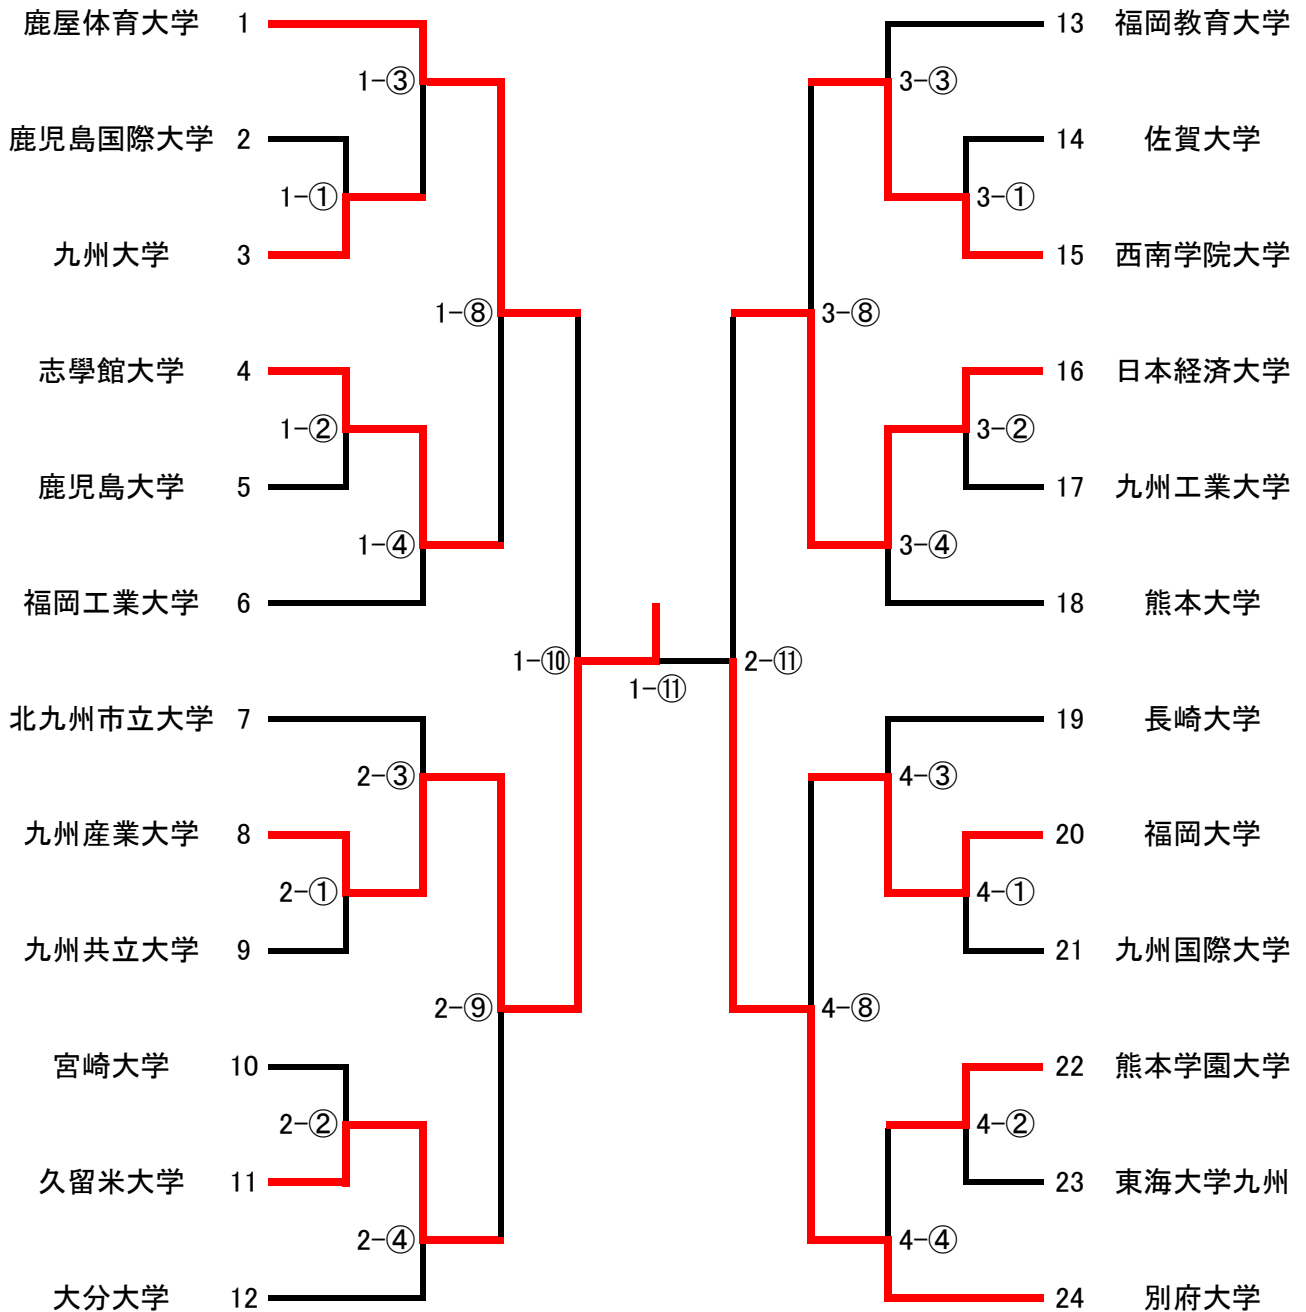

【バレーボール競技】 トーナメント (男子)

日時：2023年7月1日(土)～2日(日)
 場所：福岡工業大学 体育館
 第1試合 9:30開始

【バレーボール競技】 トーナメント（女子）

日時：2023年7月1日（土）～2日（日）
 場所：福岡教育大学 体育館
 第1試合 9:30開始

7月1日（土）

7月2日（日）

バスケットボール競技【男子】
○会場 飯塚市新体育館(A・B・C)

※第1試合のテーブルオフィシャルと会場係は、該当コートの第3試合目の両チーム各3名で行う。
 ※第2試合目以降のテーブルオフィシャルと会場係は、該当コートの前試合の負けチームが行う。
 ※全会場とも、最終試合の両チームと係は片付けを行う。
 ※試合球は、対戦する両チームが1球ずつ持込み、使用する。

第73回 九州地区大学体育大会 ソフトボールトーナメント表

会場：西部運動公園野球場

令和5年度 九州地区大学体育大会（サッカー）組み合わせ

C：福岡フットボールセンター人工芝C

D：福岡フットボールセンター人工芝D

第73回 九州地区大学体育大会柔道競技

優勝 鹿屋体育大学
 準優勝 福岡大学
 3位 熊本学園大学
 3位 日本文理大学

第73回九州地区大学体育大会 剣道男子団体 組み合わせ