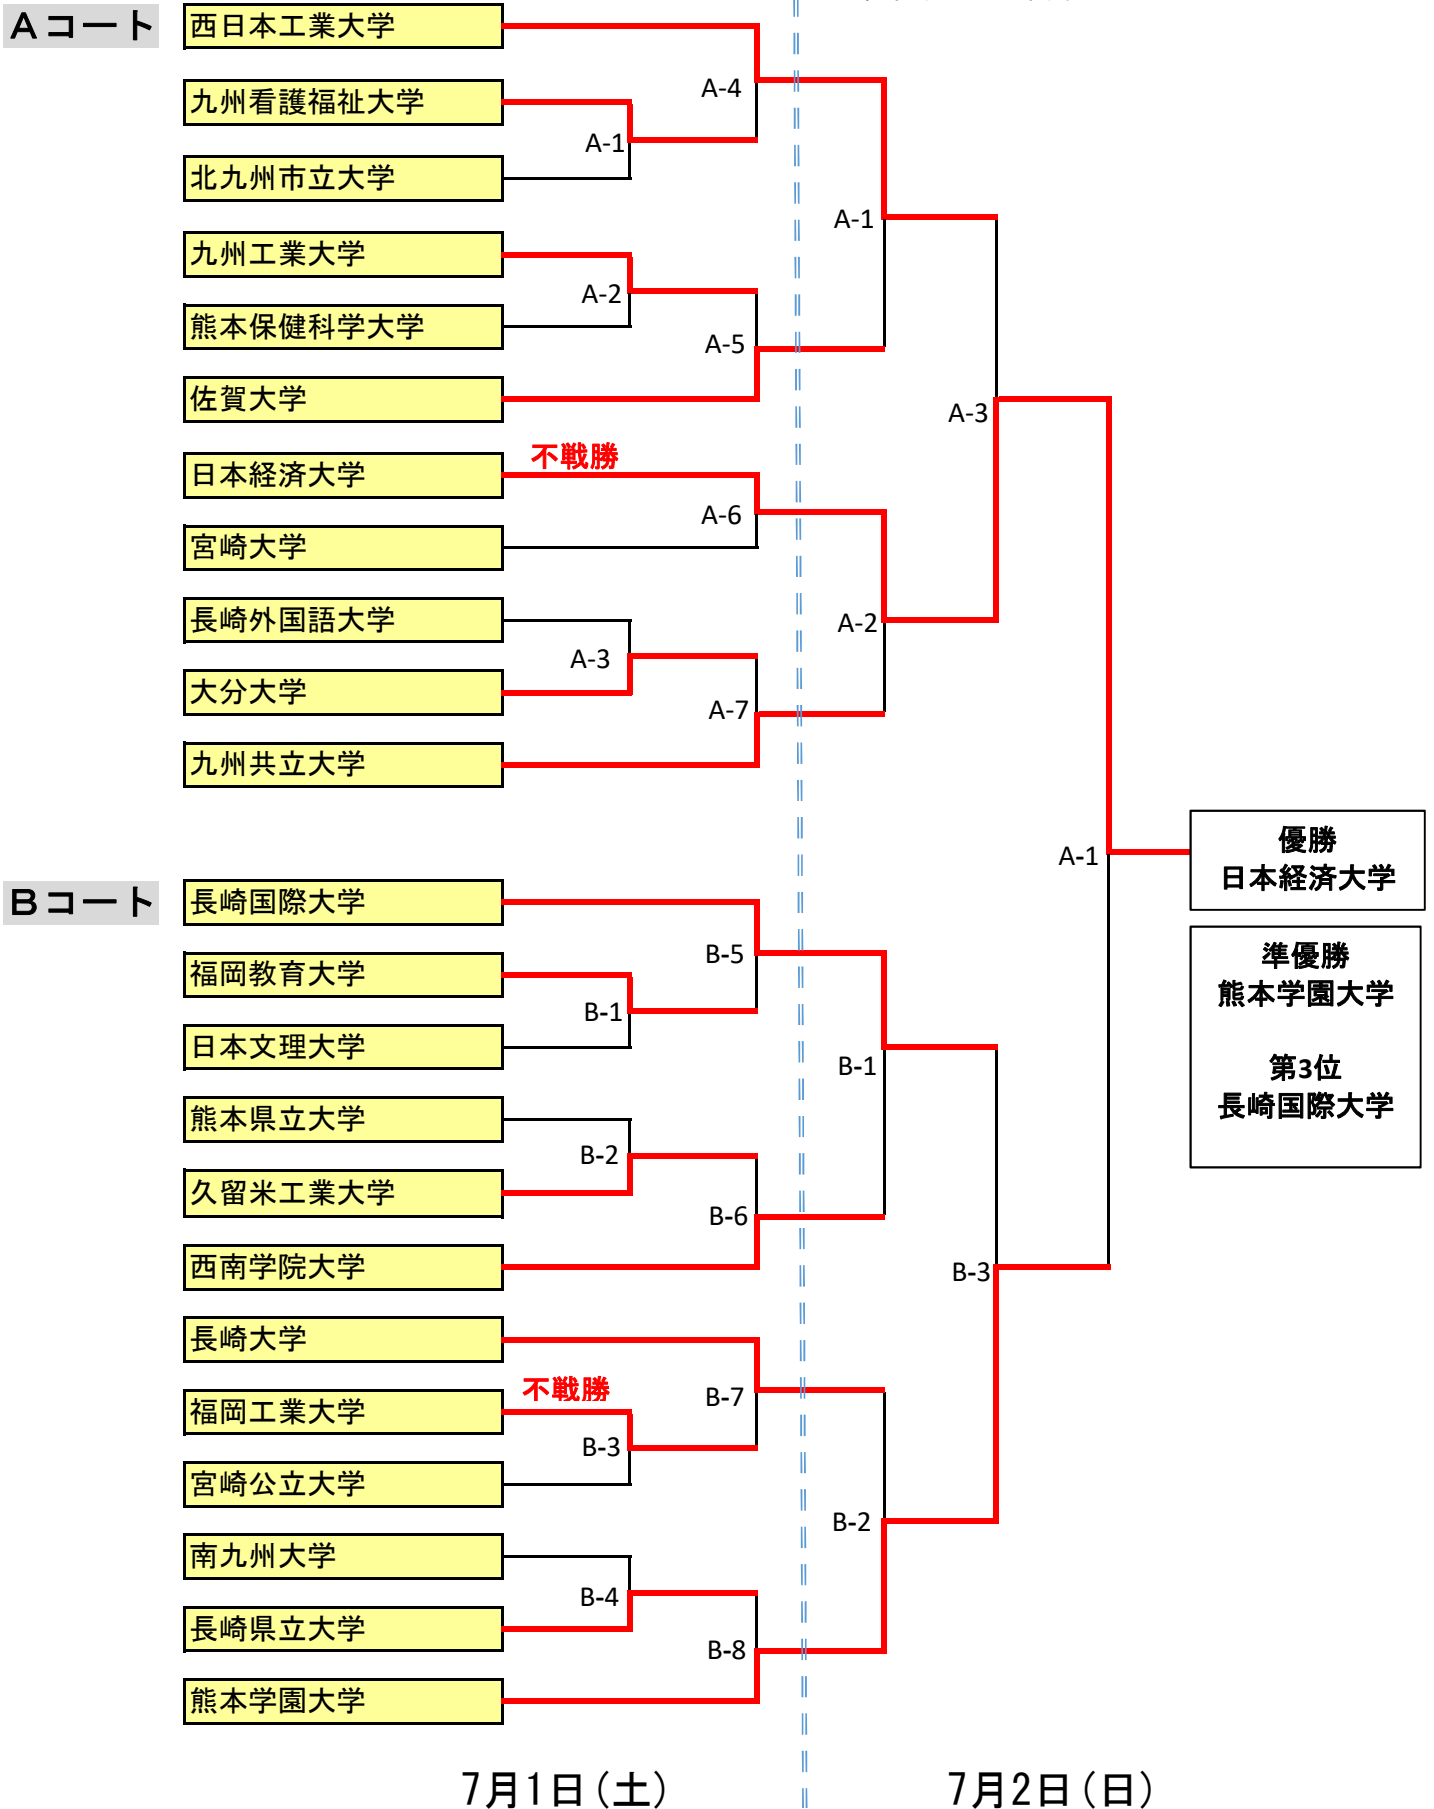

女子Bパート：青葉公園テニスコート ③④コート

出場校	熊本学園大学	西南学院大学	福岡教育大学	佐賀大学	勝	負	順位
熊本学園大学		6月17日（土） 第1試合 3 - 0	6月17日（土） 第3試合 3 - 0	6月17日（土） 第6試合 2 - 1	3	0	1
西南学院大学	6月17日（土） 第1試合 0 - 3		6月17日（土） 第5試合 1 - 2	6月17日（土） 第4試合 1 - 2	0	3	4
福岡教育大学	6月17日（土） 第3試合 0 - 3	6月17日（土） 第5試合 2 - 1		6月17日（土） 第2試合 0 - 3	1	2	3
佐賀大学	6月17日（土） 第6試合 1 - 2	6月17日（土） 第4試合 2 - 1	6月17日（土） 第2試合 3 - 0		2	1	2

女子決勝リーグ：青葉公園テニスコート ①②コート

出場校	九州産業大学	熊本学園大学	佐賀大学	勝	負	順位
九州産業大学		6月18日（日） 第3試合 2 - 1	6月18日（日） 第1試合 2 - 1	2	0	1
熊本学園大学	6月18日（日） 第3試合 1 - 2		6月18日（日） 第2試合 1 - 2	0	2	3
佐賀大学	6月18日（日） 第1試合 1 - 2	6月18日（日） 第2試合 2 - 1		1	1	2

【バレーボール競技】 トーナメント (男子)

日時：2023年7月1日(土)～2日(日)
 場所：福岡工業大学 体育館
 第1試合 9:30開始

【バレーボール競技】 トーナメント（女子）

日時：2023年7月1日（土）～2日（日）
 場所：福岡教育大学 体育館
 第1試合 9:30開始

7月1日（土）

7月2日（日）

バスケットボール競技【男子】
○会場 飯塚市新体育館(A・B・C)

※第1試合のテーブルオフィシャルと会場係は、該当コートの第3試合目の両チーム各3名で行う。
 ※第2試合目以降のテーブルオフィシャルと会場係は、該当コートの前試合の負けチームが行う。
 ※全会場とも、最終試合の両チームと係は片付けを行う。
 ※試合球は、対戦する両チームが1球ずつ持込み、使用する。