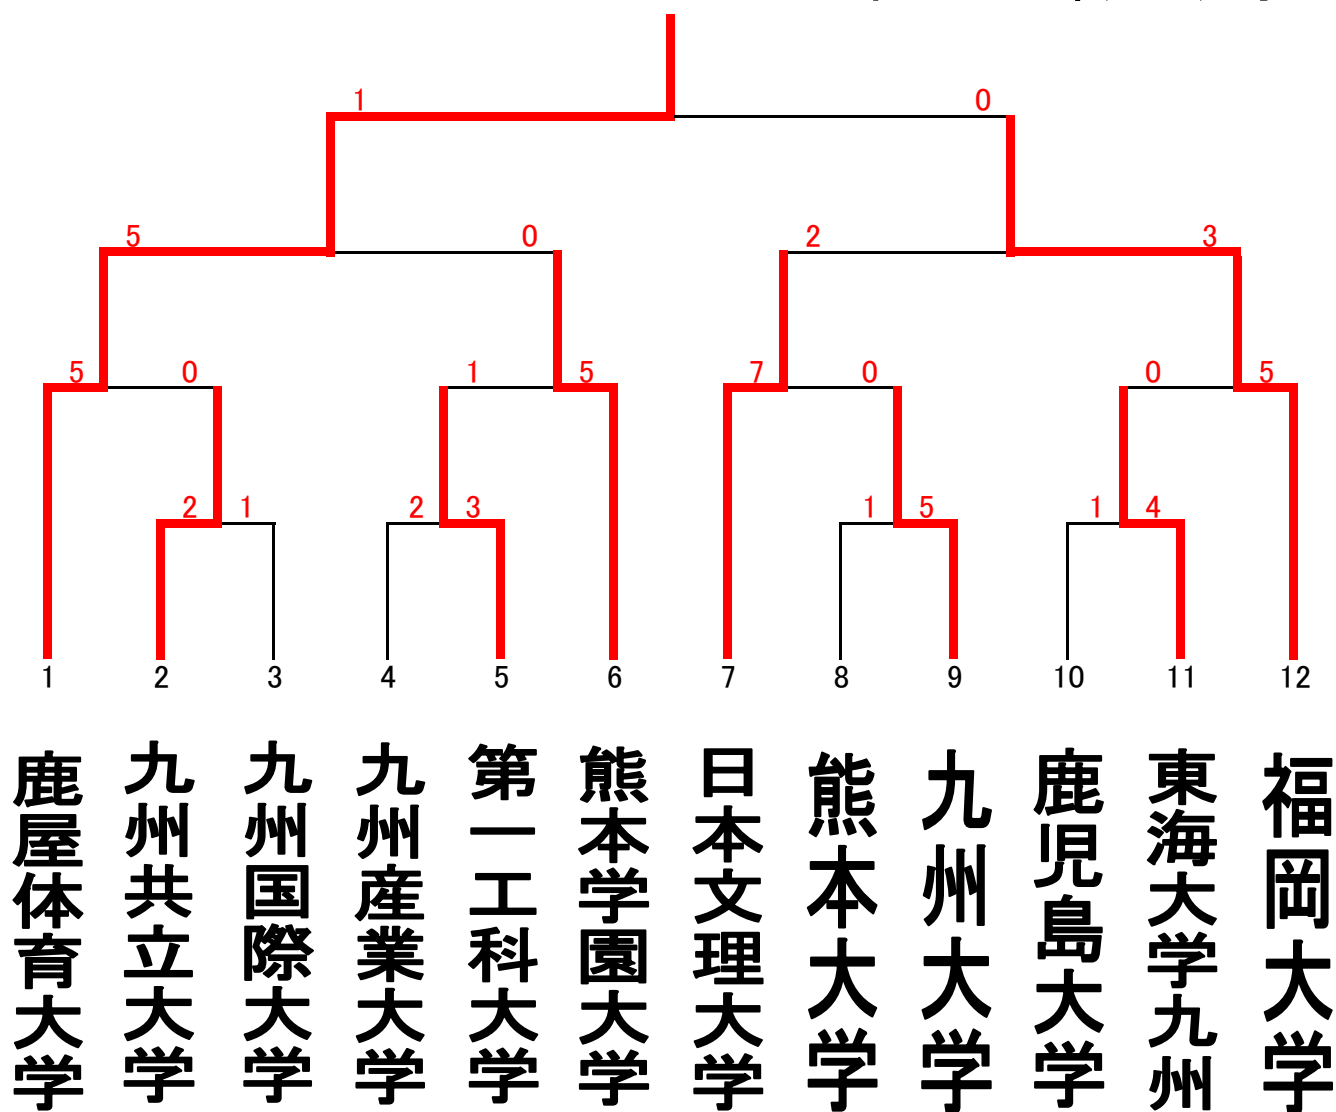

【バレーボール競技】 トーナメント (男子)

日時：2023年7月1日(土)～2日(日)
 場所：福岡工業大学 体育館
 第1試合 9:30開始

【バレーボール競技】 トーナメント（女子）

日時：2023年7月1日（土）～2日（日）
 場所：福岡教育大学 体育館
 第1試合 9:30開始

7月1日（土）

7月2日（日）

バスケットボール競技【男子】
○会場 飯塚市新体育館(A・B・C)

※第1試合のテーブルオフィシャルと会場係は、該当コートの第3試合目の両チーム各3名で行う。
 ※第2試合目以降のテーブルオフィシャルと会場係は、該当コートの前試合の負けチームが行う。
 ※全会場とも、最終試合の両チームと係は片付けを行う。
 ※試合球は、対戦する両チームが1球ずつ持込み、使用する。

第73回 九州地区大学体育大会 ソフトボールトーナメント表

会場：西部運動公園野球場

令和5年度 九州地区大学体育大会（サッカー）組み合わせ

C：福岡フットボールセンター人工芝C

D：福岡フットボールセンター人工芝D

第73回 九州地区大学体育大会柔道競技

優勝 鹿屋体育大学
 準優勝 福岡大学
 3位 熊本学園大学
 3位 日本文理大学

第73回九州地区大学体育大会 剣道男子団体 組み合わせ