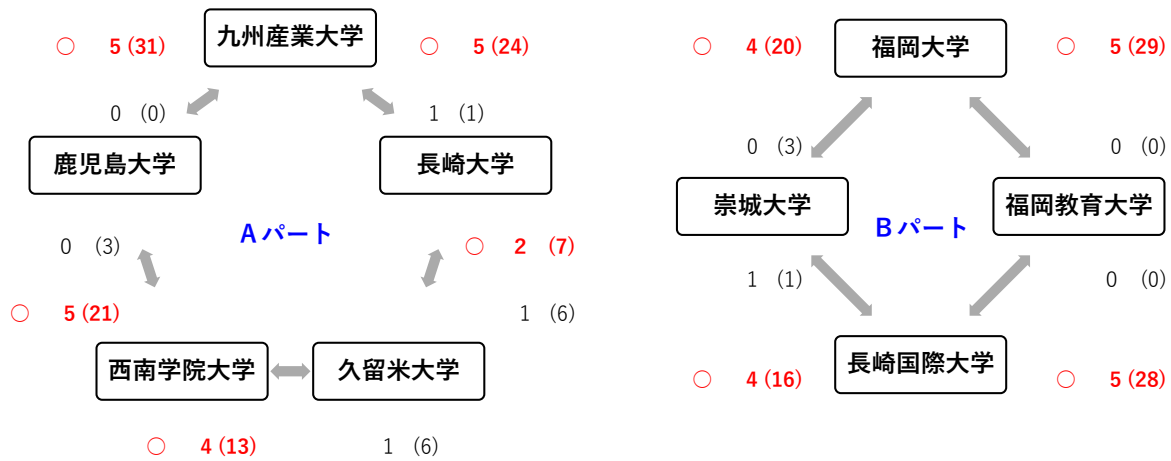

【バレーボール競技】 トーナメント (男子)

日時：2023年7月1日(土)～2日(日)
 場所：福岡工業大学 体育館
 第1試合 9:30開始

【バレーボール競技】 トーナメント（女子）

日時：2023年7月1日（土）～2日（日）
 場所：福岡教育大学 体育館
 第1試合 9:30開始

7月1日（土）

7月2日（日）

バスケットボール競技【男子】
○会場 飯塚市新体育館(A・B・C)

※第1試合のテーブルオフィシャルと会場係は、該当コートの第3試合目の両チーム各3名で行う。
 ※第2試合目以降のテーブルオフィシャルと会場係は、該当コートの前試合の負けチームが行う。
 ※全会場とも、最終試合の両チームと係は片付けを行う。
 ※試合球は、対戦する両チームが1球ずつ持込み、使用する。

バスケットボール競技【女子】

○ 会場 飯塚市新体育館(A・B・C)

○ 試合時間

	6/17(土)	6/18(日)
	①10:30~	①10:00~
	②12:00~	
	③13:30~	
	④15:00~	

※第1試合のテーブルオフィシャルと会場係は、該当コートの第3試合目の両チーム各3名で行う。
 ※第2試合目以降のテーブルオフィシャルと会場係は、該当コートの前試合の負けチームが行う。
 ※全会場とも、最終試合の両チームと係は片付けを行う。
 ※試合球は、対戦する両チームが1球ずつ持込み、使用する。

大会結果

男子

決勝

順位	大学名
1位	九州産業大学
2位	福岡大学
3位	長崎国際大学 西南学院大学

女子

決勝

順位	大学名
1位	福岡大学
2位	九州産業大学
3位	長崎国際大学 福岡教育大学

【女子】