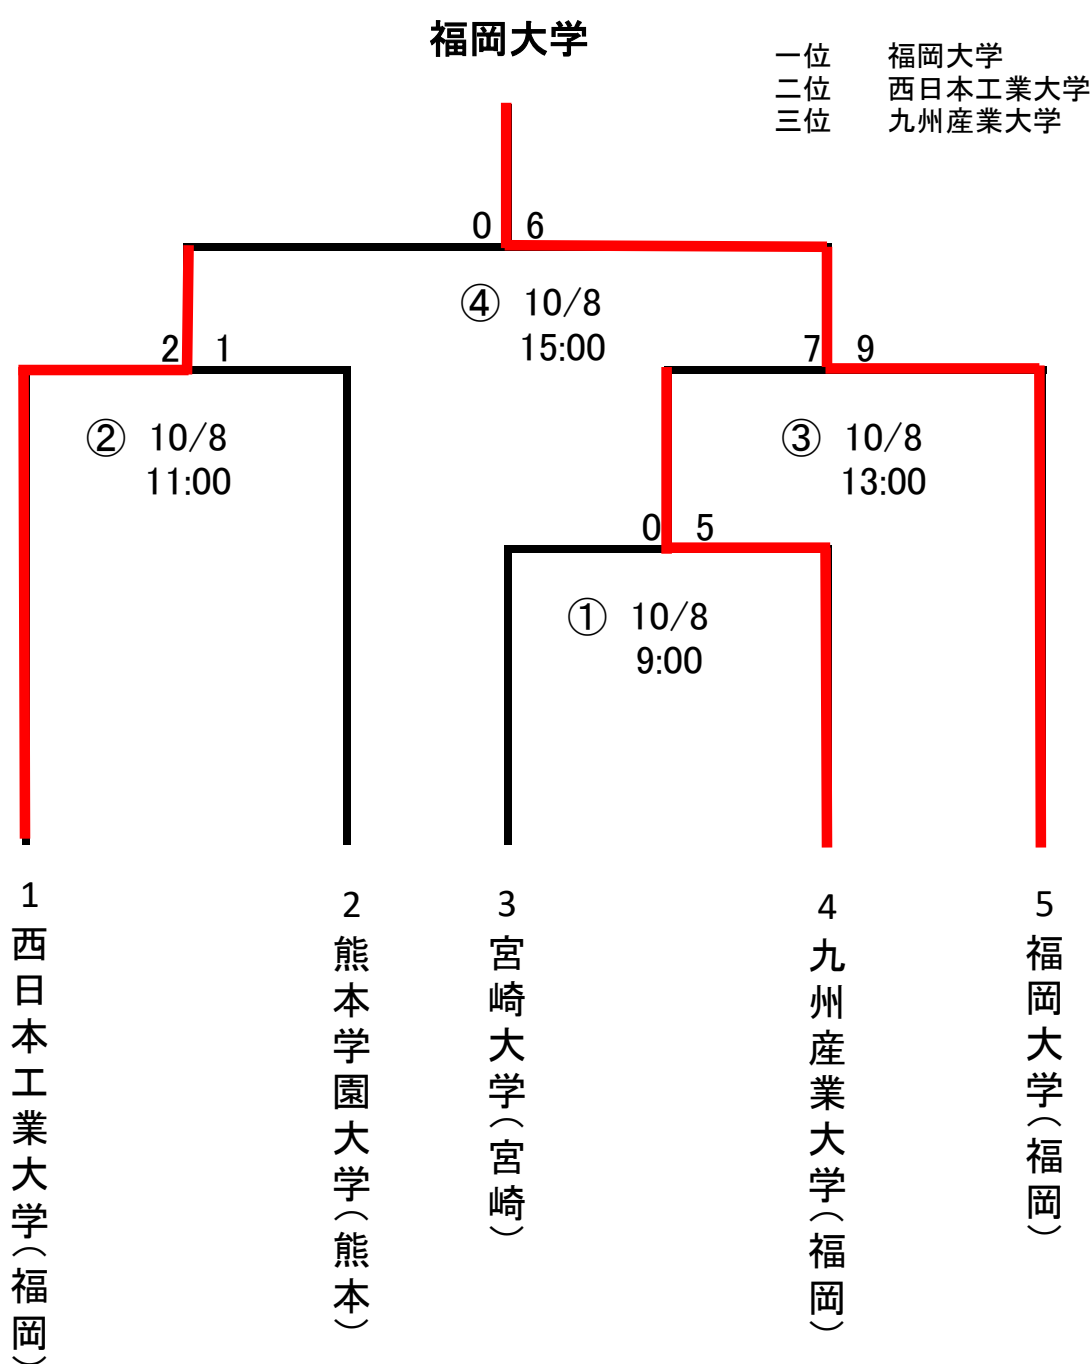

第73回 九州地区大学体育大会 ソフトボールトーナメント表

会場：西部運動公園野球場