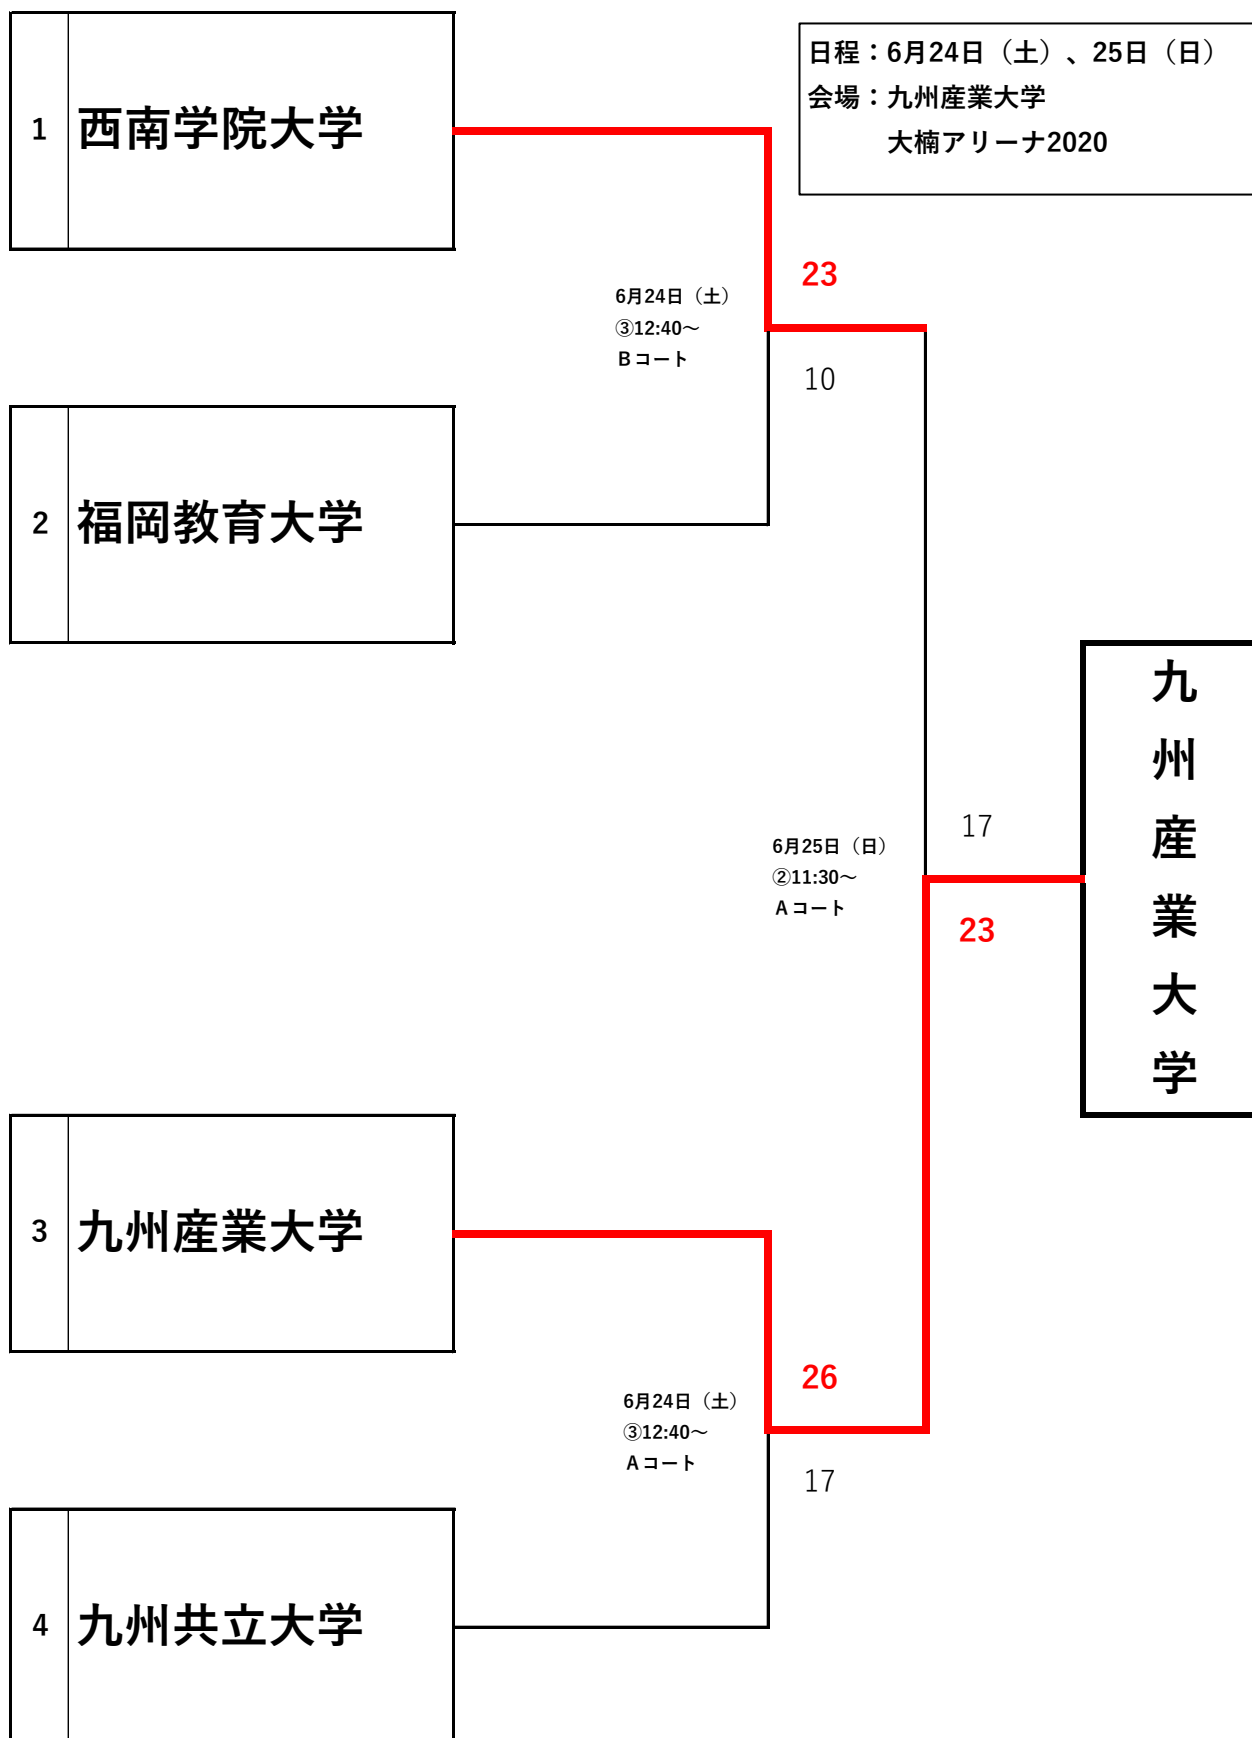

第73回九州地区大学体育大会 弓道

男子予選結果

大学名	一立目	二立目	予選 通過	大学名	一立目	二立目	予選 通過
九州工業大学 工学部	14	13	27	九州共立大学	4	4	8
九州大学	11	9	20	九州産業大学	8	10	18
福岡教育大学	11	11	22	近畿大学 産業理工学部	8	7	15
佐賀大学	5	6	11	西南学院大学	7	10	17
長崎大学	4	9	13	西日本工業大学	11	16	27
熊本大学	13	14	27	日本経済大学	9	4	13
大分大学	11	14	25	福岡工業大学	11	15	26
宮崎大学	7	10	17	福岡大学	7	10	17
鹿児島大学	11	14	25	熊本学園大学	7	11	18
北九州市立大学	10	9	19	崇城大学	12	15	27
長崎県立大学	11	11	22	日本文理大学	8	7	15
熊本県立大学	11	13	24	鹿児島国際大学	16	16	32