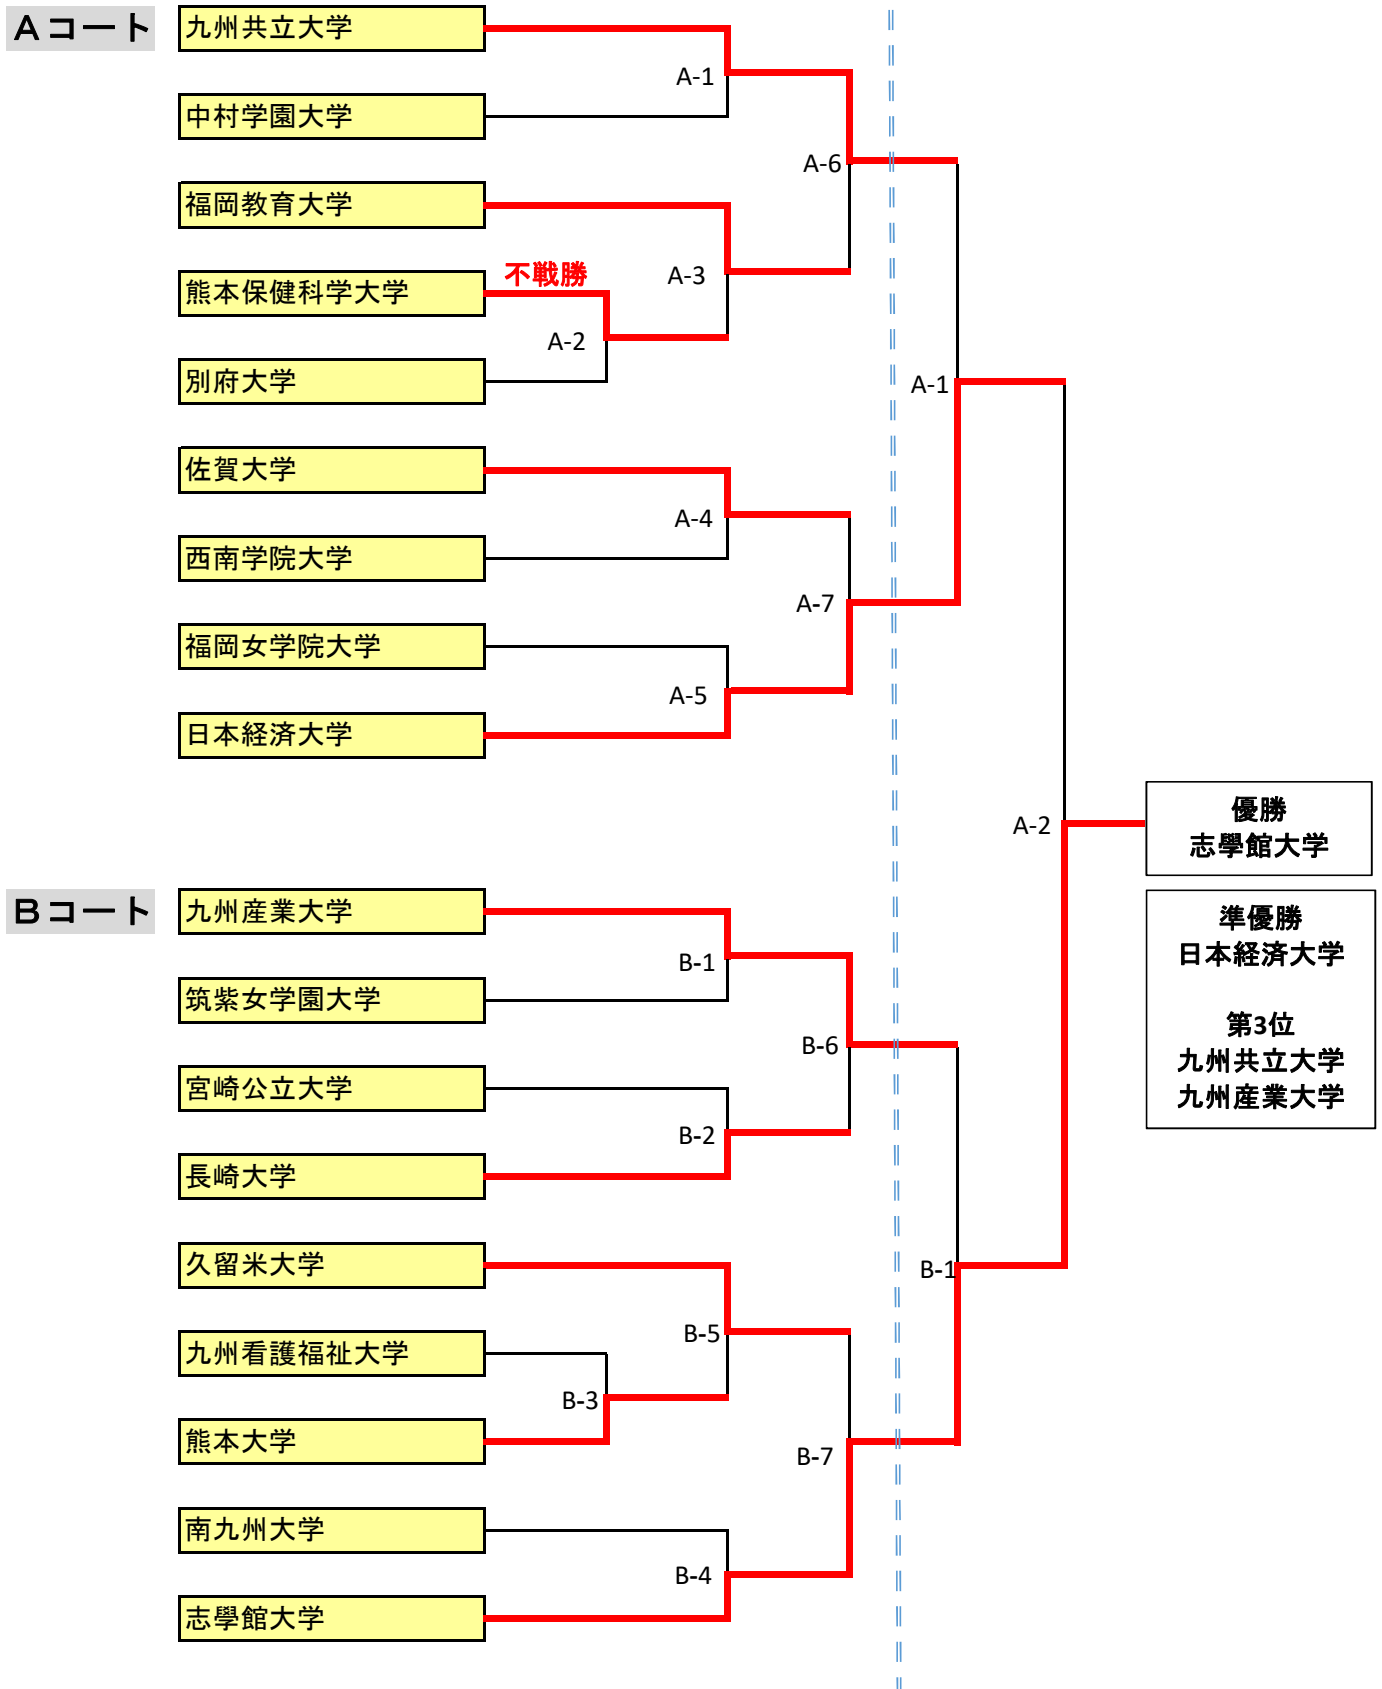

女子Bパート：青葉公園テニスコート ③④コート

出場校	熊本学園大学	西南学院大学	福岡教育大学	佐賀大学	勝	負	順位
熊本学園大学		6月17日（土） 第1試合 3 - 0	6月17日（土） 第3試合 3 - 0	6月17日（土） 第6試合 2 - 1	3	0	1
西南学院大学	6月17日（土） 第1試合 0 - 3		6月17日（土） 第5試合 1 - 2	6月17日（土） 第4試合 1 - 2	0	3	4
福岡教育大学	6月17日（土） 第3試合 0 - 3	6月17日（土） 第5試合 2 - 1		6月17日（土） 第2試合 0 - 3	1	2	3
佐賀大学	6月17日（土） 第6試合 1 - 2	6月17日（土） 第4試合 2 - 1	6月17日（土） 第2試合 3 - 0		2	1	2

女子決勝リーグ：青葉公園テニスコート ①②コート

出場校	九州産業大学	熊本学園大学	佐賀大学	勝	負	順位
九州産業大学		6月18日（日） 第3試合 2 - 1	6月18日（日） 第1試合 2 - 1	2	0	1
熊本学園大学	6月18日（日） 第3試合 1 - 2		6月18日（日） 第2試合 1 - 2	0	2	3
佐賀大学	6月18日（日） 第1試合 1 - 2	6月18日（日） 第2試合 2 - 1		1	1	2

【バレーボール競技】 トーナメント (男子)

日時：2023年7月1日(土)～2日(日)
 場所：福岡工業大学 体育館
 第1試合 9:30開始

【バレーボール競技】 トーナメント（女子）

日時：2023年7月1日（土）～2日（日）
 場所：福岡教育大学 体育館
 第1試合 9:30開始

7月1日（土）

7月2日（日）

バスケットボール競技【男子】
○会場 飯塚市新体育館(A・B・C)

※第1試合のテーブルオフィシャルと会場係は、該当コートの第3試合目の両チーム各3名で行う。
 ※第2試合目以降のテーブルオフィシャルと会場係は、該当コートの前試合の負けチームが行う。
 ※全会場とも、最終試合の両チームと係は片付けを行う。
 ※試合球は、対戦する両チームが1球ずつ持込み、使用する。