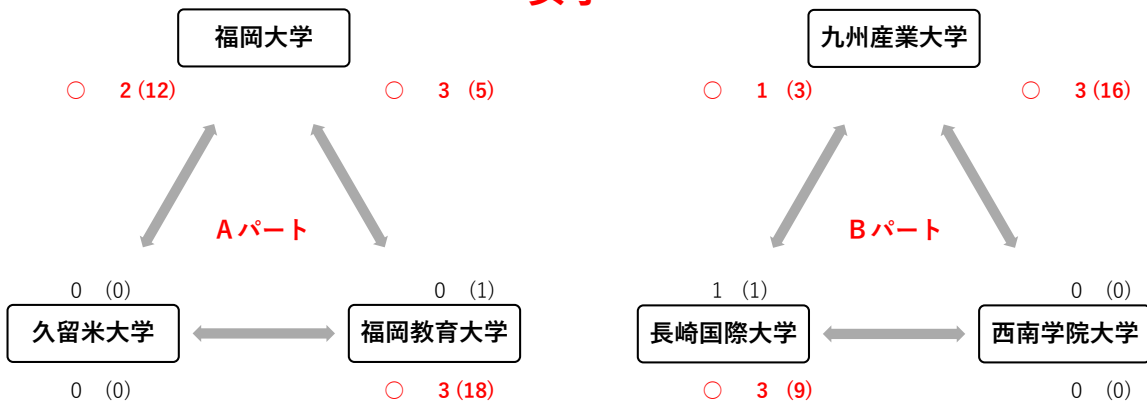

【バレーボール競技】 トーナメント (男子)

日時：2023年7月1日(土)～2日(日)
 場所：福岡工業大学 体育館
 第1試合 9:30開始

【バレーボール競技】 トーナメント（女子）

日時：2023年7月1日（土）～2日（日）
 場所：福岡教育大学 体育館
 第1試合 9:30開始

7月1日（土）

7月2日（日）

バスケットボール競技【男子】
○会場 飯塚市新体育館(A・B・C)

※第1試合のテーブルオフィシャルと会場係は、該当コートの第3試合目の両チーム各3名で行う。
 ※第2試合目以降のテーブルオフィシャルと会場係は、該当コートの前試合の負けチームが行う。
 ※全会場とも、最終試合の両チームと係は片付けを行う。
 ※試合球は、対戦する両チームが1球ずつ持込み、使用する。

バスケットボール競技【女子】

○ 会場 飯塚市新体育館(A・B・C)

○ 試合時間

	6/17(土)	6/18(日)
	①10:30~	①10:00~
	②12:00~	
	③13:30~	
	④15:00~	

※第1試合のテーブルオフィシャルと会場係は、該当コートの第3試合目の両チーム各3名で行う。
 ※第2試合目以降のテーブルオフィシャルと会場係は、該当コートの前試合の負けチームが行う。
 ※全会場とも、最終試合の両チームと係は片付けを行う。
 ※試合球は、対戦する両チームが1球ずつ持込み、使用する。

大会結果

男子

決勝

順位	大学名
1位	九州産業大学
2位	福岡大学
3位	長崎国際大学 西南学院大学

女子

決勝

順位	大学名
1位	福岡大学
2位	九州産業大学
3位	長崎国際大学 福岡教育大学

【女子】