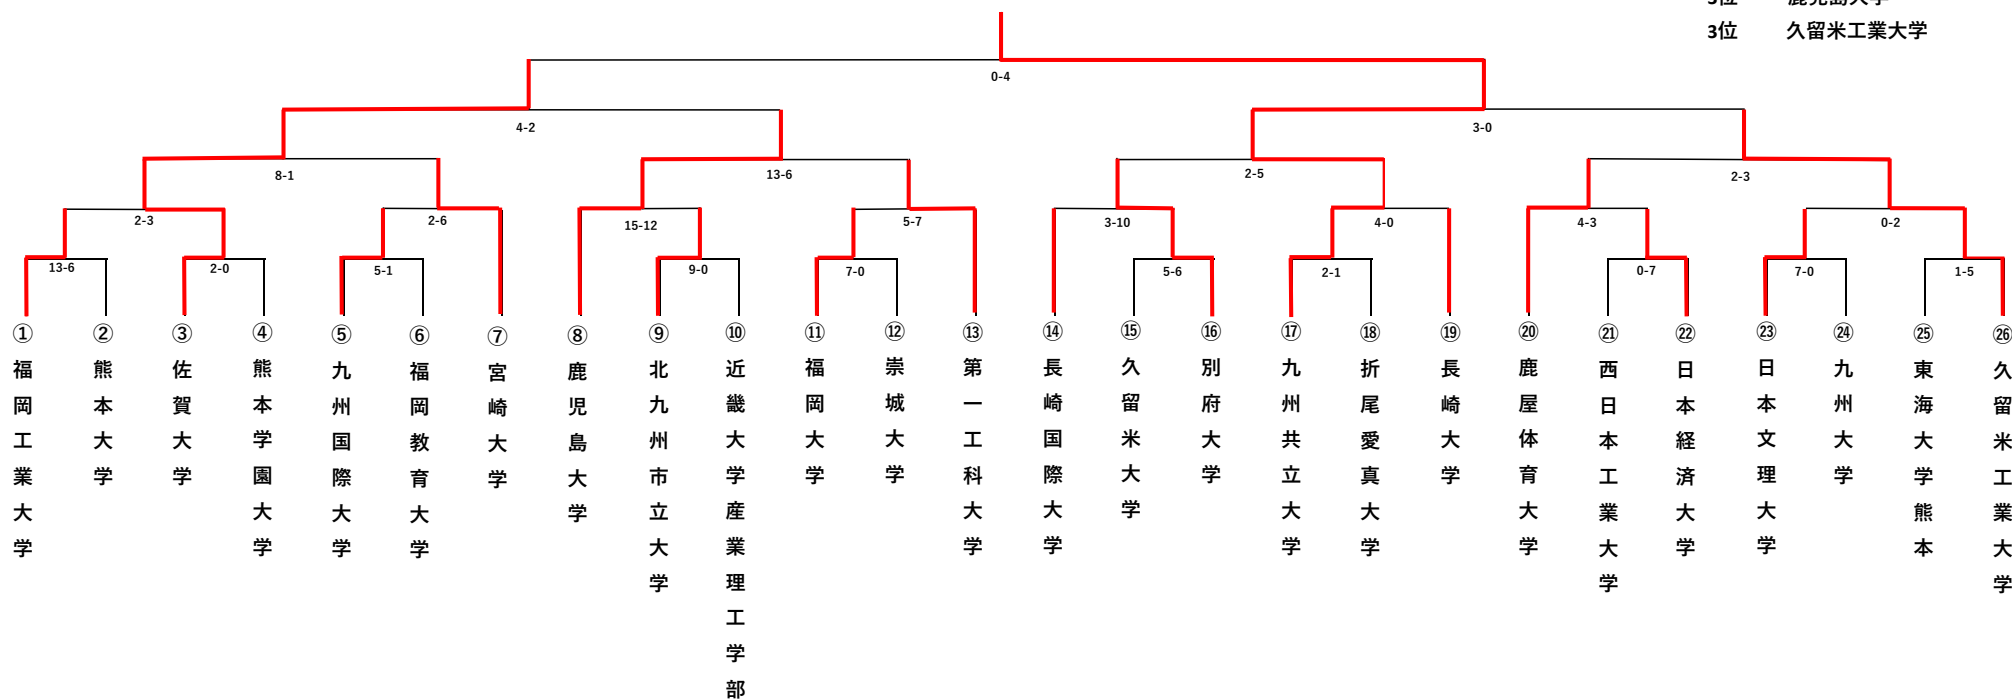

【バレーボール競技】 トーナメント (男子)

日時：2023年7月1日(土)～2日(日)
 場所：福岡工業大学 体育館
 第1試合 9:30開始

【バレーボール競技】 トーナメント（女子）

日時：2023年7月1日（土）～2日（日）
 場所：福岡教育大学 体育館
 第1試合 9:30開始

7月1日（土）

7月2日（日）

バスケットボール競技【男子】
○会場 飯塚市新体育館(A・B・C)

※第1試合のテーブルオフィシャルと会場係は、該当コートの第3試合目の両チーム各3名で行う。
 ※第2試合目以降のテーブルオフィシャルと会場係は、該当コートの前試合の負けチームが行う。
 ※全会場とも、最終試合の両チームと係は片付けを行う。
 ※試合球は、対戦する両チームが1球ずつ持込み、使用する。

【成績】

優勝 西南学院大学 6勝 1敗 中

2位 福岡大学 5勝 2敗 中

2位 西日本工業大学 5勝 2敗 中

優秀射技校 西南学院大学

第73回九州地区大学体育大会 バドミントン競技 試合結果

日時：令和5年7月8日、9日

場所：飯塚市総合体育館

男子団体(M)

優勝：日本経済大学

準優勝：鹿児島大学

第3位：九州産業大学

第3位：東海大学九州

【九州地区大学体育大会（硬式野球）】 トーナメント表

優勝 九州共立大学
 準優勝 佐賀大学
 3位 鹿児島大学
 3位 久留米工業大学

【使用会場】