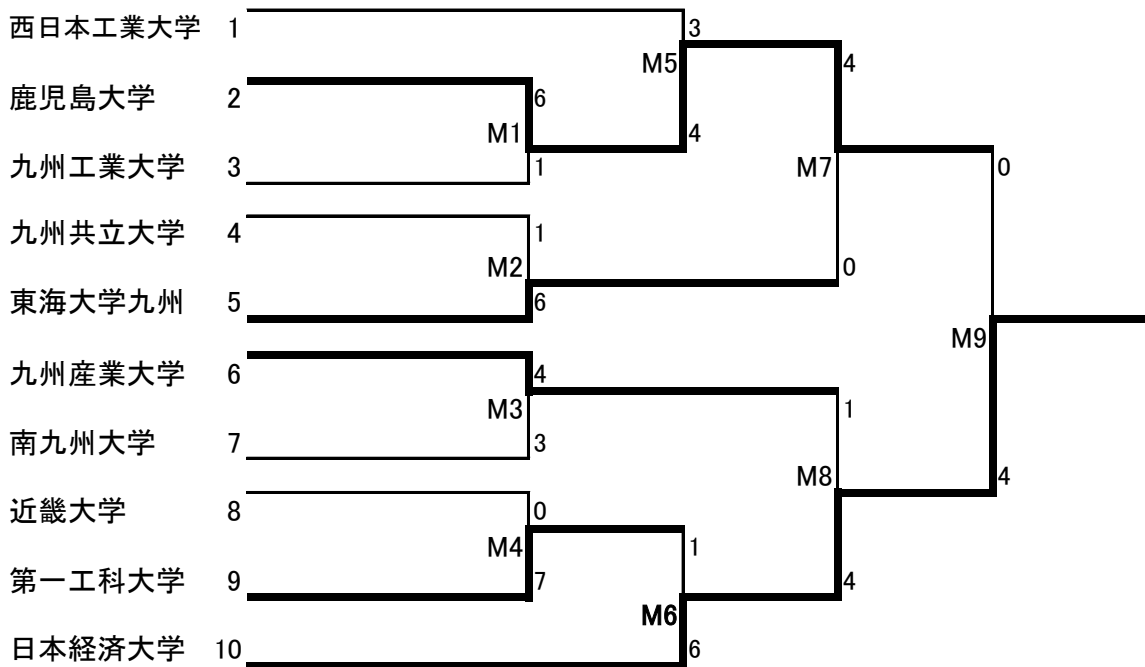

第73回九州地区大学体育大会 弓道

女子決勝リーグ戦 大会結果

	a	b	c	d	e	f	g	h	勝敗	総的中数	順位
	宮崎大学	福岡大学	熊本学園大学	西日本工業大学	福岡工業大学	熊本県立大学	西南学院大学	大分大学			
a 宮崎大学		7	8	7	5	6	6	6	3勝4敗	45	5
b 福岡大学	7		6	8	8	7	9	6	5勝2敗	51	2
c 熊本学園大学	4	4		4	8	3	6	4	2勝5敗	33	7
d 西日本工業大学	12	8	2		10	6	5	8	5勝2敗	51	2
e 福岡工業大学	8	5	7	6		6	2	5	2勝5敗	39	6
f 熊本県立大学	8	3	4	6	11		8	6	3勝4敗	46	4
g 西南学院大学	8	6	9	7	9	10		11	6勝1敗	60	1
h 大分大学	5	4	4	2	5	7	6		2勝5敗	33	7

【成績】

優勝 西南学院大学 6勝 1敗 中

2位 福岡大学 5勝 2敗 中

2位 西日本工業大学 5勝 2敗 中

優秀射技校 西南学院大学

第73回九州地区大学体育大会 バドミントン競技 試合結果

日時：令和5年7月8日、9日

場所：飯塚市総合体育館

男子団体(M)

優勝：日本経済大学

準優勝：鹿児島大学

第3位：九州産業大学

第3位：東海大学九州