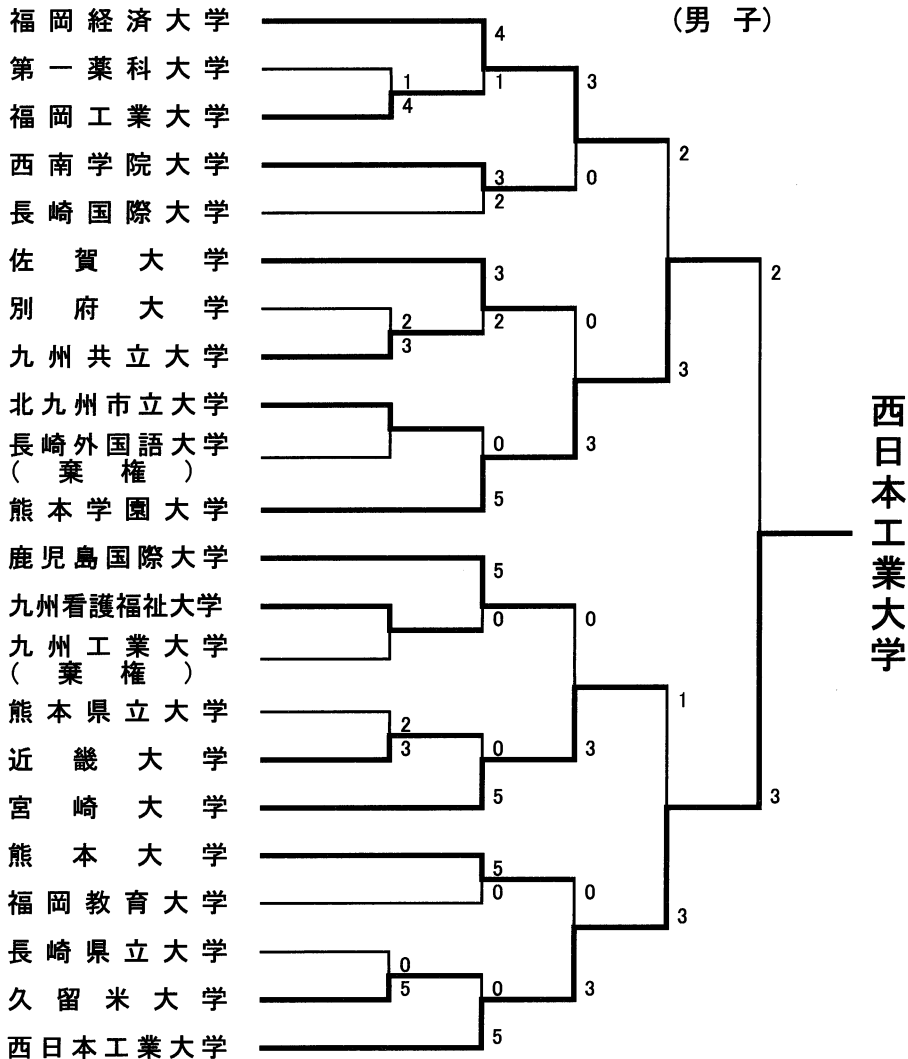

# テニ ス

と き：平成21年6月20日(土)・21日(日)・22日(月)  
 ところ：グローバルアリーナ、宗像ユリックス

( 男子 )

- 第1位：熊本学園大学  
 第2位：九州共立大学  
 第3位：久留米大学  
 鹿児島国際大学

と き：平成21年6月20日(土)・21日(日)・22日(月)  
 ところ：グローバルアリーナ、宗像ユリックス

( 女子 )

- 第1位：長崎国際大学  
 第2位：鹿屋体育大学  
 第3位：西南学院大学  
 熊本大学

# ソフトテニス

と き 平成21年6月23日(火)・24日(水)  
 ところ 北九州市立三萩野庭球場

- 第1位 西日本工業大学
- 第2位 熊本学園大学
- 第3位 福岡経済大学・宮崎大学

と き 平成21年6月23日(火)・24日(水)  
 ところ 北九州市立三萩野庭球場

- 第1位 熊本学園大学
- 第2位 九州共立大学
- 第3位 長崎国際大学・北九州市立大学