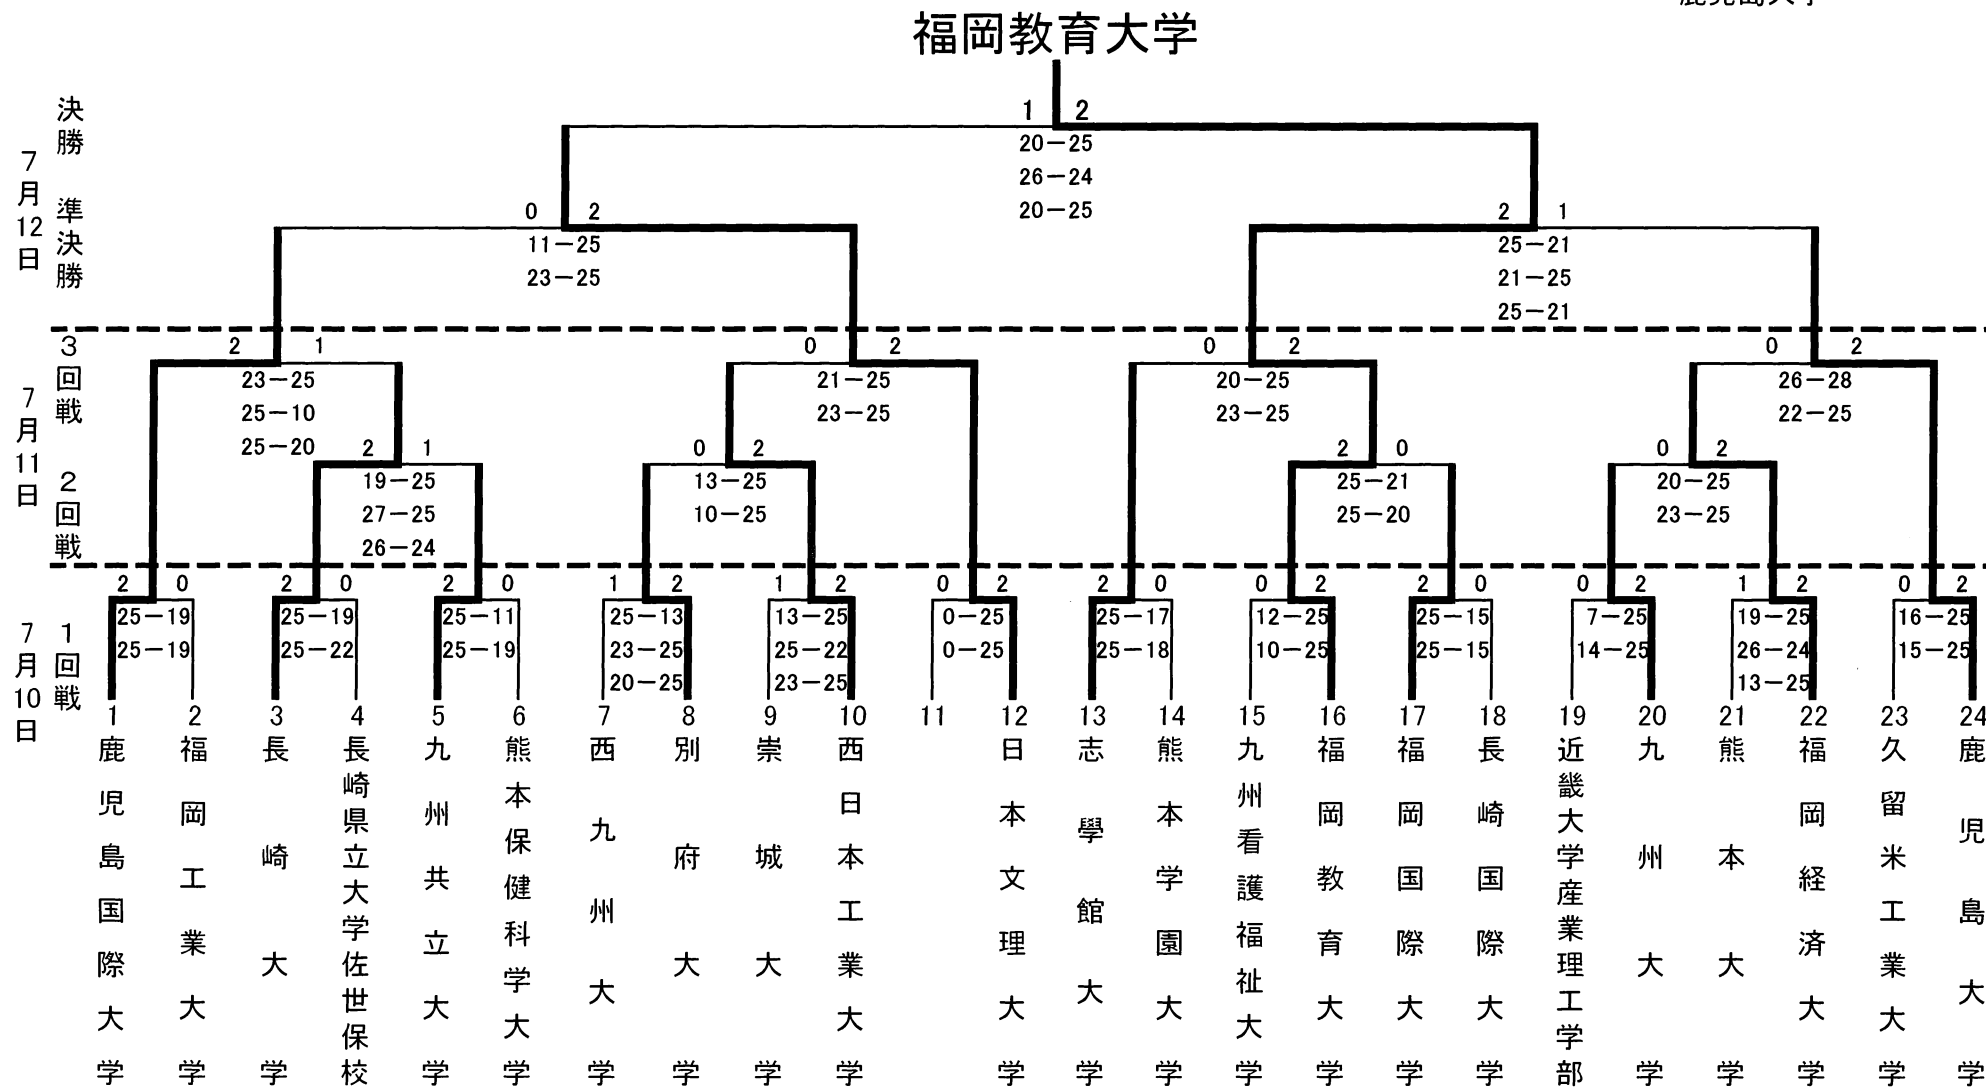

# ソフトテニス

と き 平成21年6月23日(火)・24日(水)  
 ところ 北九州市立三萩野庭球場

- 第1位 西日本工業大学
- 第2位 熊本学園大学
- 第3位 福岡経済大学・宮崎大学

と き 平成21年6月23日(火)・24日(水)  
 ところ 北九州市立三萩野庭球場

- 第1位 熊本学園大学
- 第2位 九州共立大学
- 第3位 長崎国際大学・北九州市立大学

# バレーボール(男子)

と き:平成21年7月10日(金)・11日(土)・12日(日)  
 ところ:西日本工業大学 総合体育館

第1位:福岡教育大学  
 第2位:日本文理大学  
 第3位:鹿児島国際大学  
 鹿児島大学