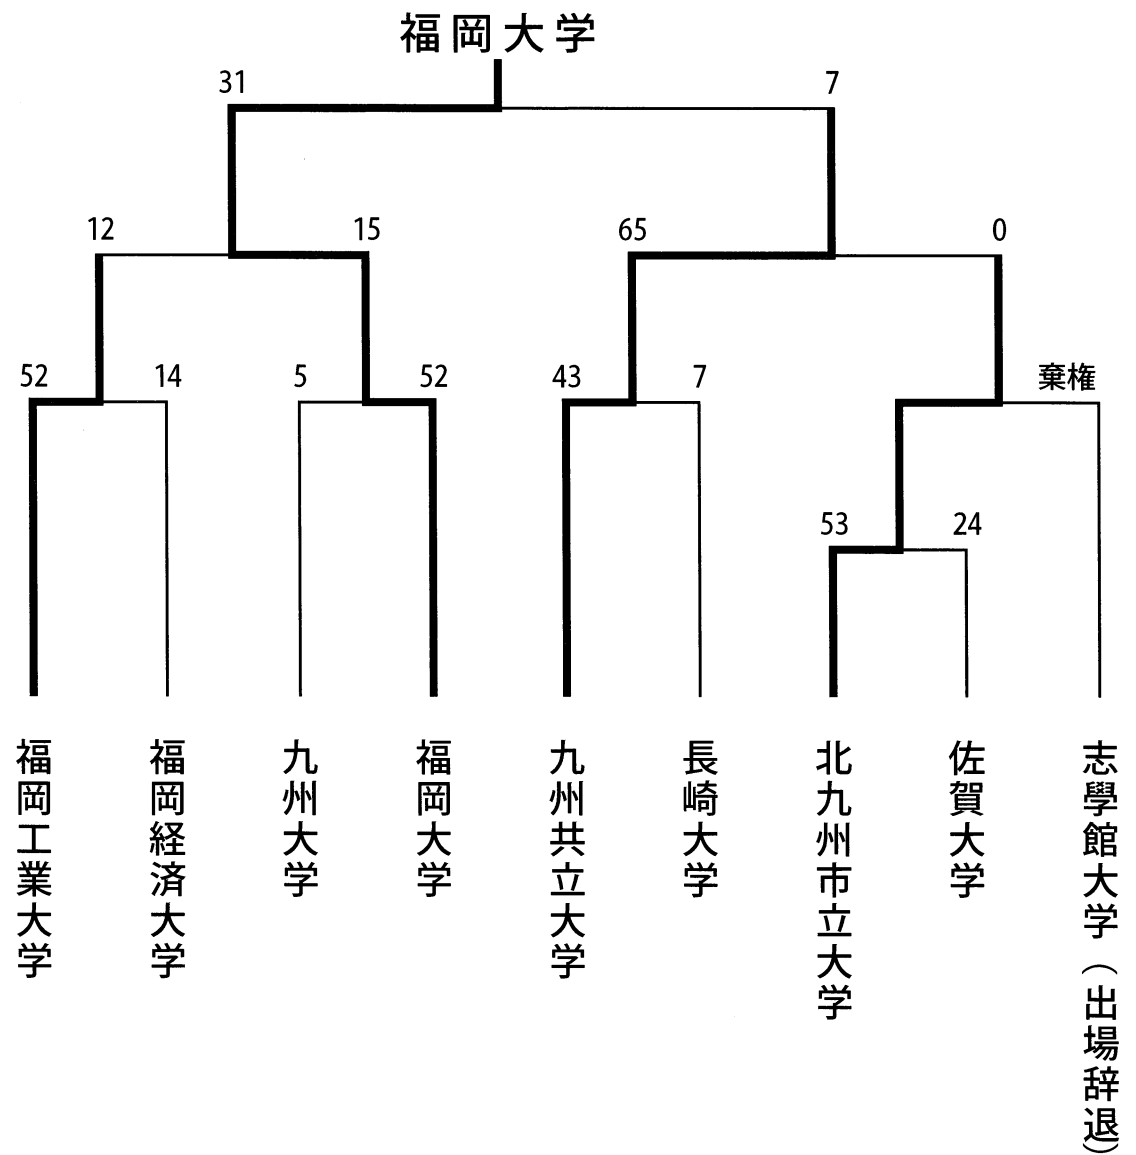

# バドミントン（男子）

と き：平成21年7月10日(金)～12日(日)

ところ：北九州市立若松体育館

第1位：福岡大学

第2位：九州国際大学

第3位：佐賀大学、九州大学

# バドミントン（女子）

と き：平成21年7月10日(金)～12日(日)  
 ところ：北九州市立若松体育館

第1位：久留米大学  
 第2位：福岡大学  
 第3位：九州国際大学、佐賀女子短期大学

# ソフトボール

と き: 平成21年7月11日(土)・12日(日)

と ころ: 北九州市立桃園運動場・九州共立大学グラウンド

(女子)

- |      | (一塁側)  | 対 | (三塁側)  |
|------|--------|---|--------|
| ① 桃園 | 熊本学園大学 |   | 九州共立大学 |
| ② 桃園 | 日本文理大学 |   | 九州共立大学 |
| ③ 桃園 | 熊本学園大学 |   | 日本文理大学 |

# ラグビー

と き：平成21年6月26(金)～6月30日(火)〔4日間〕

ところ：グローバルアリーナ 陸上競技場（福岡県宗像市）

第1位：福岡大学

第2位：九州共立大学

第3位：福岡工業大学、北九州市立大学