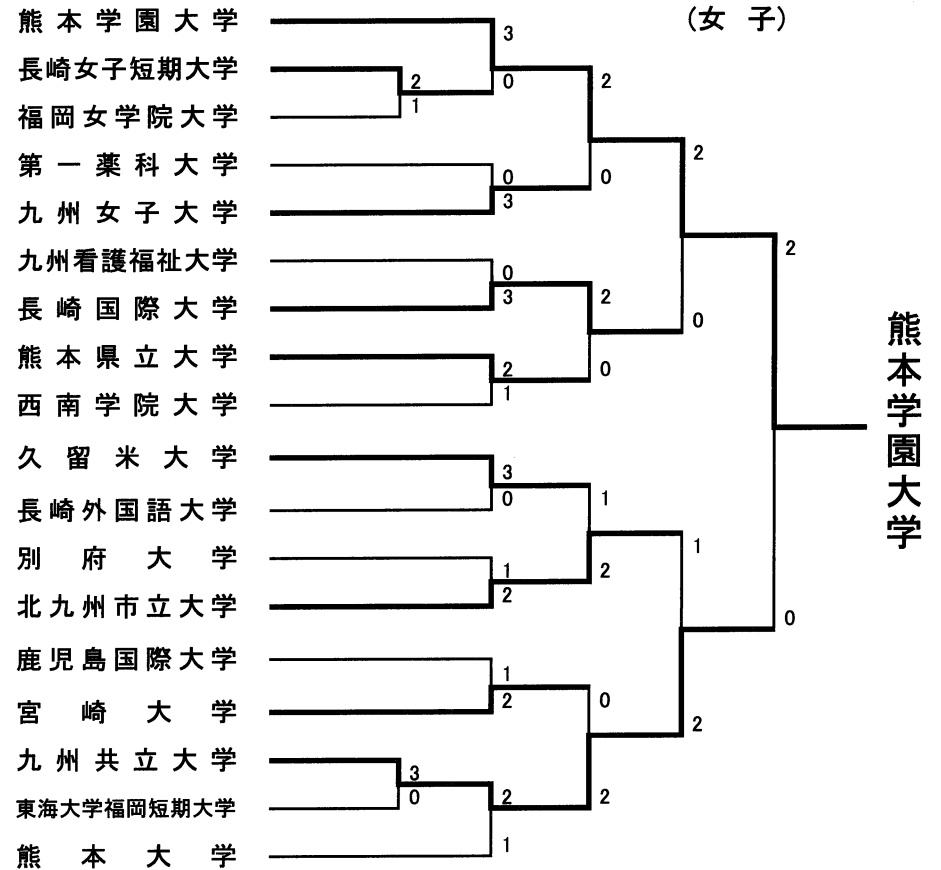

# テニ ス

と き：平成21年6月20日(土)・21日(日)・22日(月)  
 ところ：グローバルアリーナ、宗像ユリックス

( 男子 )

- 第1位：熊本学園大学  
 第2位：九州共立大学  
 第3位：久留米大学  
 鹿児島国際大学

と き：平成21年6月20日(土)・21日(日)・22日(月)  
 ところ：グローバルアリーナ、宗像ユリックス

( 女子 )

- 第1位：長崎国際大学  
 第2位：鹿屋体育大学  
 第3位：西南学院大学  
 熊本大学

# ソフトテニス

と き 平成21年6月23日(火)・24日(水)  
 ところ 北九州市立三萩野庭球場

- 第1位 西日本工業大学
- 第2位 熊本学園大学
- 第3位 福岡経済大学・宮崎大学

と き 平成21年6月23日(火)・24日(水)  
 ところ 北九州市立三萩野庭球場

- 第1位 熊本学園大学
- 第2位 九州共立大学
- 第3位 長崎国際大学・北九州市立大学

# バレーボール(男子)

と き:平成21年7月10日(金)・11日(土)・12日(日)  
 ところ:西日本工業大学 総合体育館

第1位:福岡教育大学  
 第2位:日本文理大学  
 第3位:鹿児島国際大学  
 鹿児島大学