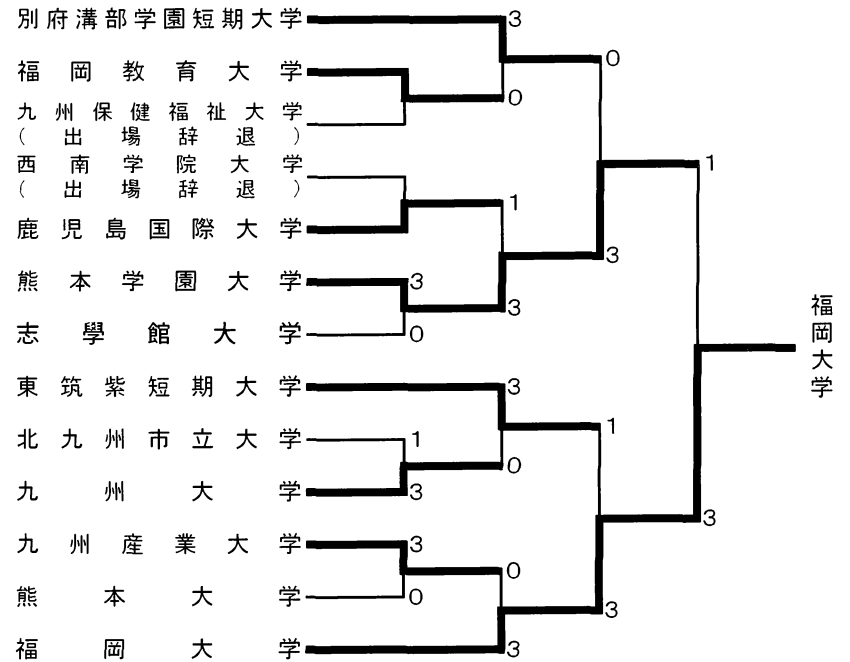

と き：平成21年7月11日(土)

と ころ：北九州市立総合体育館

(女子)

第1位：福岡大学

第2位：熊本学園大学

第3位：東筑紫短期大学・別府溝部学園短期大学