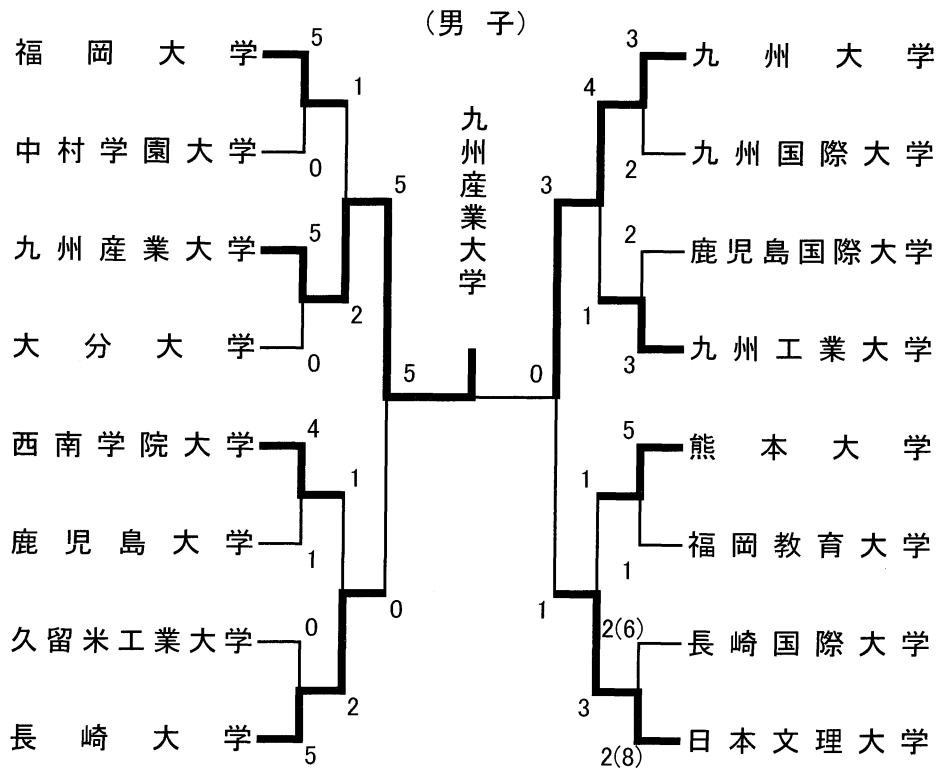

空 手 道

と き：平成21年7月5日(日)

と ころ：九州産業大学体育館

第1位:九州産業大学

第2位:九州大学

第3位:長崎大学、日本文理大学

と き：平成21年7月5日(日)

と ころ：九州産業大学体育館

第1位:九州産業大学

第2位:中村学園大学

第3位:長崎大学、長崎国際大学