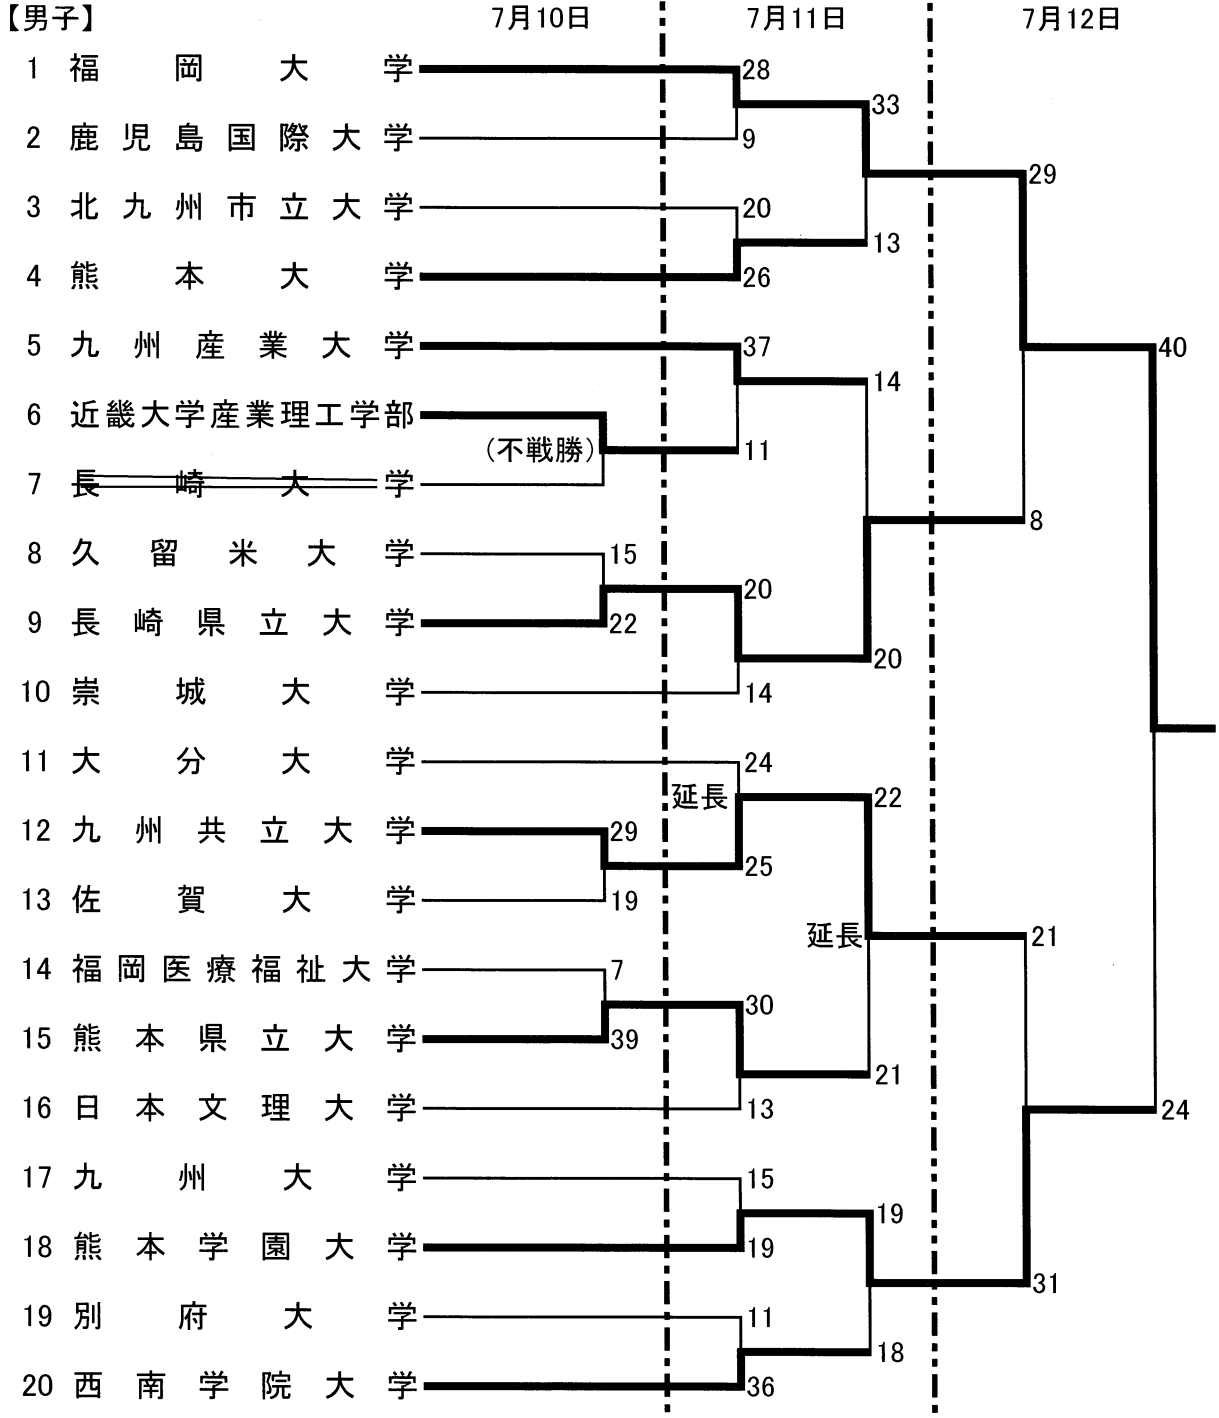

# ハンドボール

と き: 平成21年7月11日(土)、7月12日(日)

と ころ: 北九州市立大学体育館 ・ 九州共立大学福原記念館

男 子

- 第1位: 福岡大学
- 第2位: 熊本学園大学
- 第3位: 長崎県立大学  
九州共立大学

女 子

- 第1位: 九州共立大学
- 第2位: 熊本大学
- ※参加校2校のためオープン競技とし、  
大学対抗のポイントには計算しない

【女子】

# バドミントン（男子）

と き：平成21年7月10日(金)～12日(日)

ところ：北九州市立若松体育館

第1位：福岡大学

第2位：九州国際大学

第3位：佐賀大学、九州大学