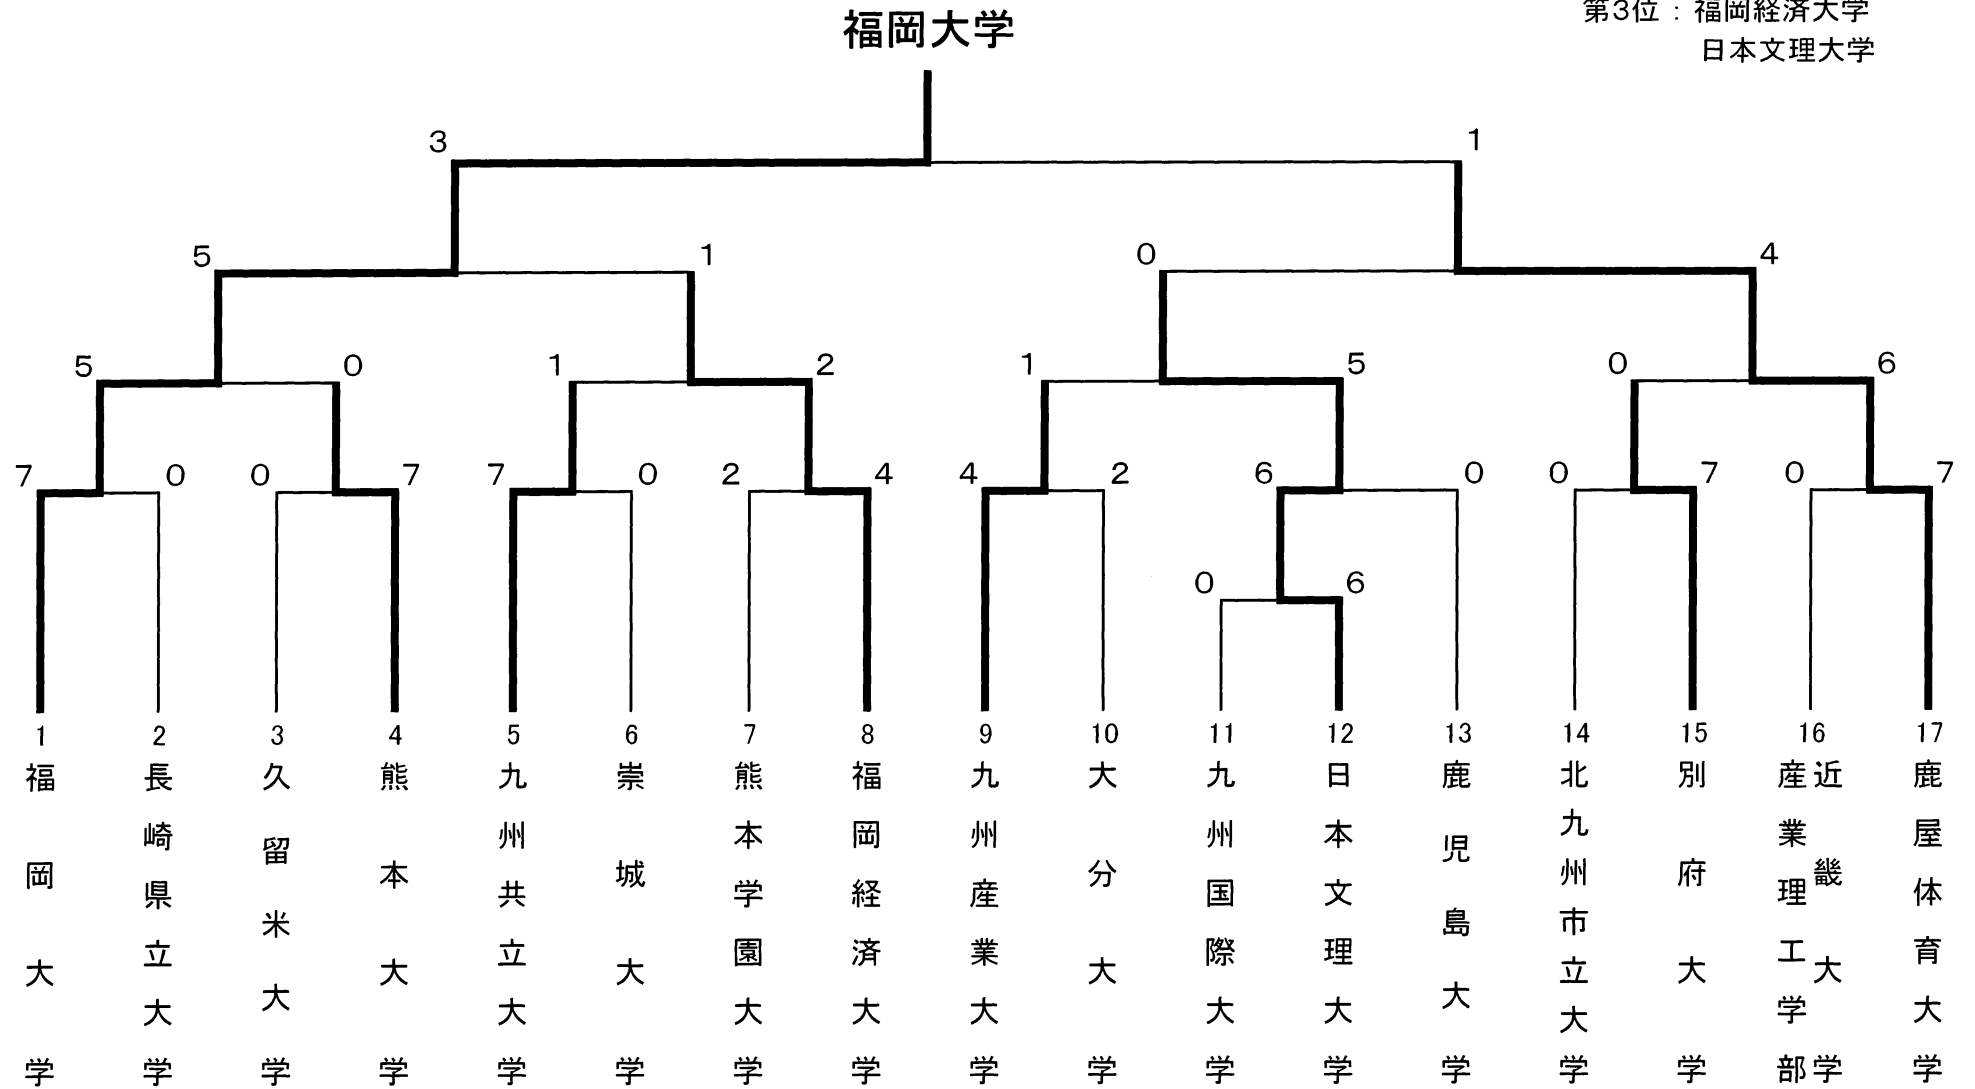

# グ ラ イ ダ ー 競 技

とき:平成21年8月22日(土)・23日(日)

ところ:大分県久住滑空場

第 1 位 : 九州大学

第 2 位 : 福岡大学

第 3 位 : 九州工業大学

大学得点表

総合順位		総合得点	第一部	第二部
1	九州大学	2,261	2,261	
2	福岡大学	1,430	1,135	295
3	九州工業大学	851	191	660
4	日本文理大学	315		315
5	熊本大学	90	90	

# 柔 道

と き: 平成21年11月29日(日)

と ころ: 北九州市立若松武道館

第1位: 福岡大学

第2位: 鹿屋体育大学

第3位: 福岡経済大学

日本文理大学

# 剣道(男子)

とき：平成21年11月23日(月)  
 ところ：九州国際大学体育館

(団体戦)  
 第1位：鹿屋体育大学  
 第2位：九州国際大学  
 第3位：福岡大学、志學館大学