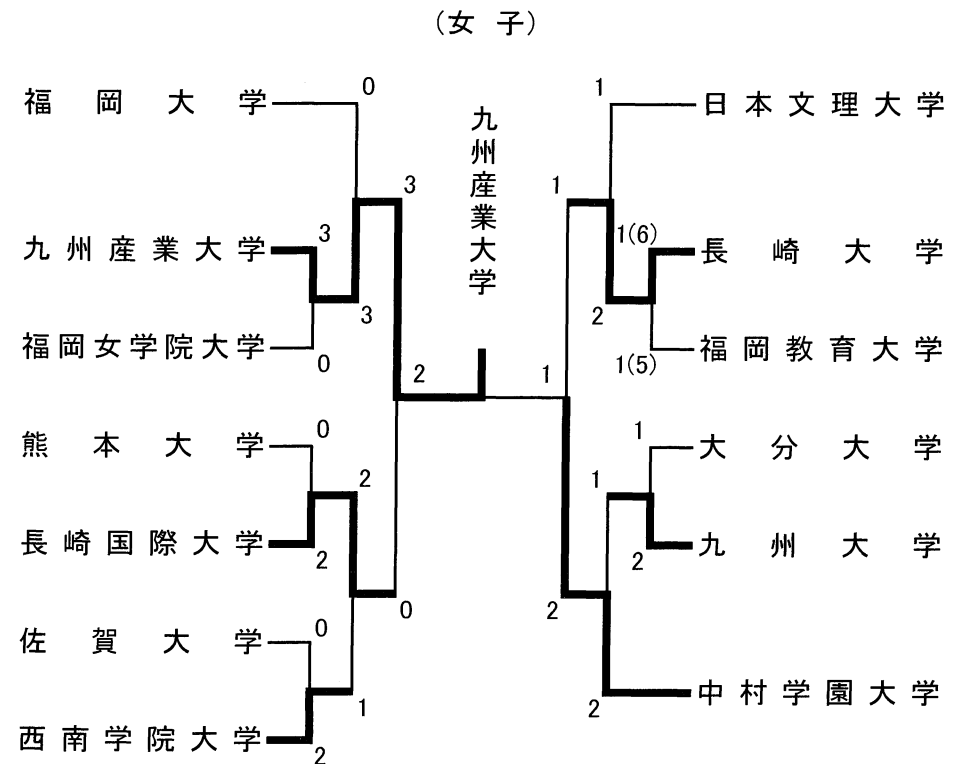

空 手 道

と き：平成21年7月5日(日)

と ころ：九州産業大学体育館

第1位:九州産業大学

第2位:九州大学

第3位:長崎大学、日本文理大学

と き：平成21年7月5日(日)

と ころ：九州産業大学体育館

第1位:九州産業大学

第2位:中村学園大学

第3位:長崎大学、長崎国際大学