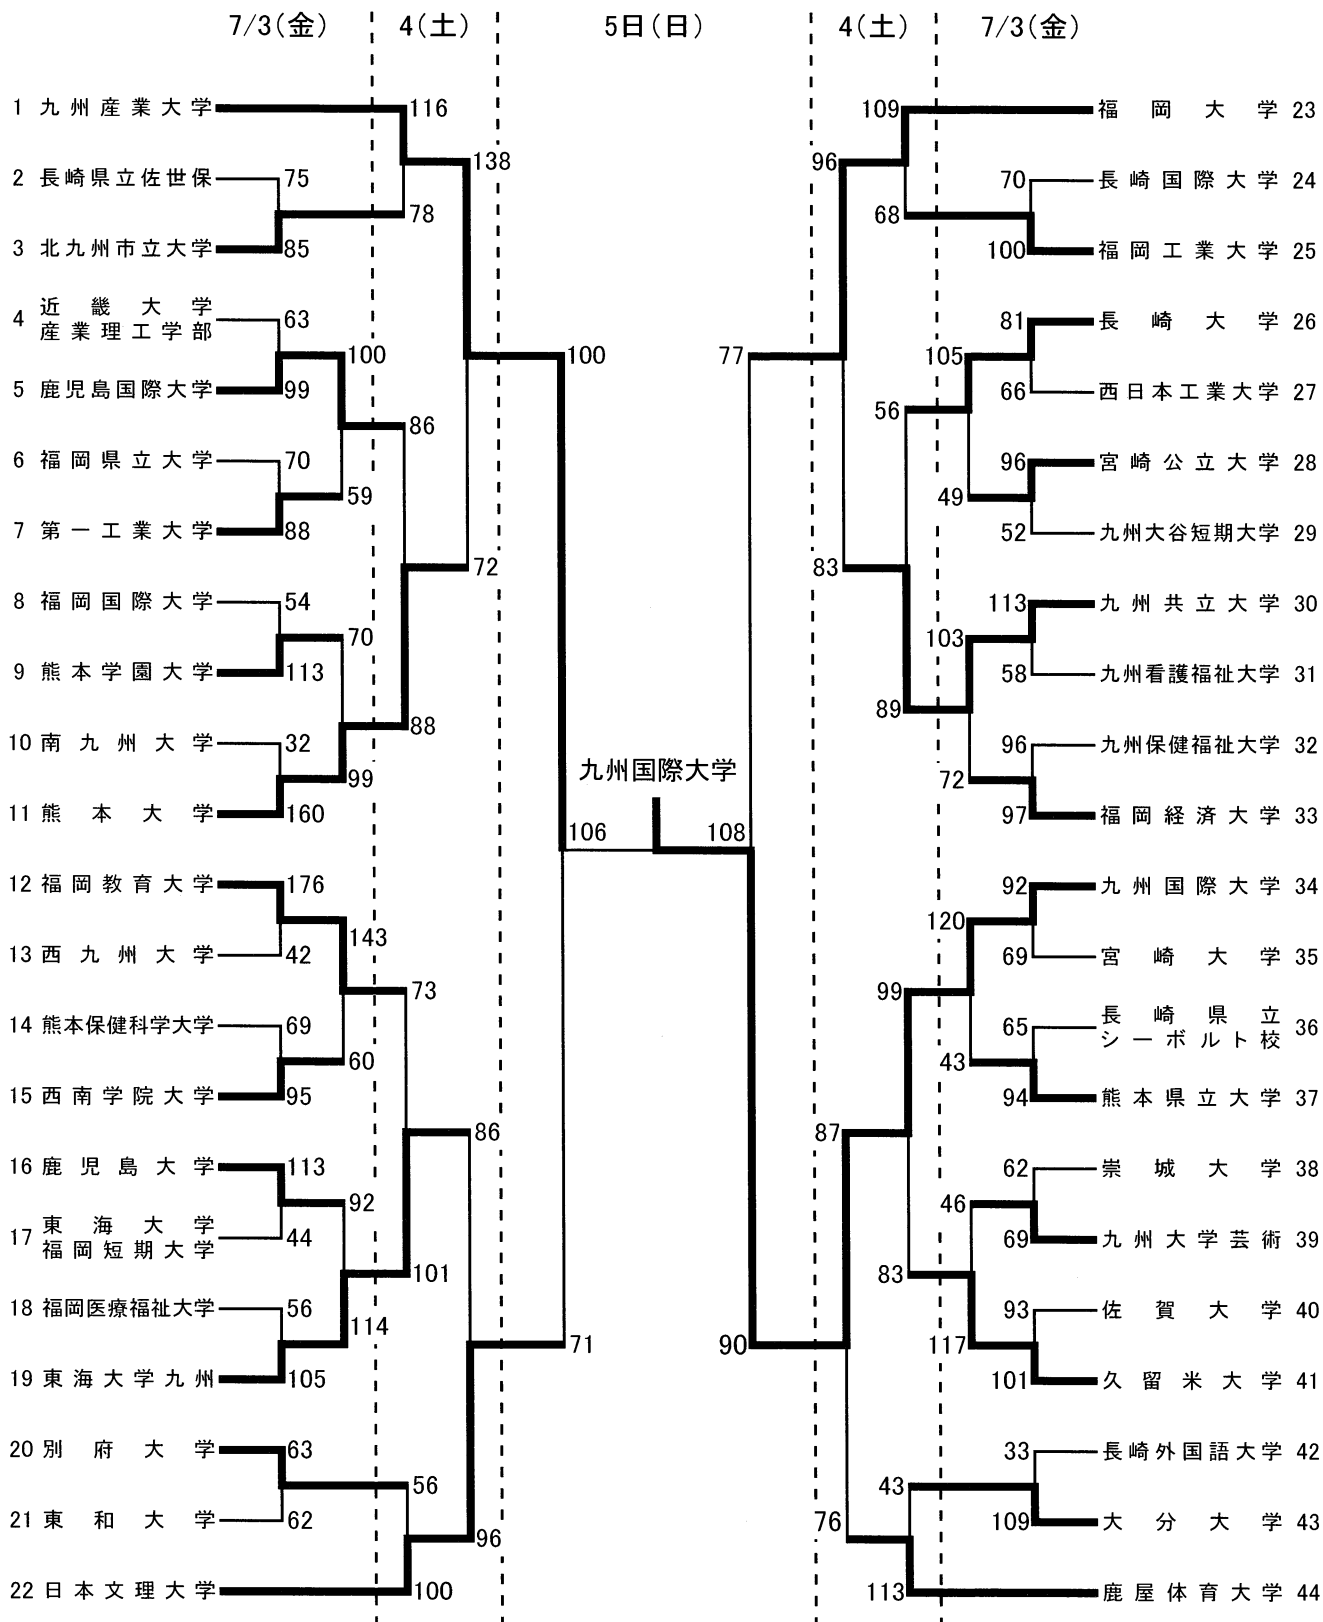

# 球

と き：平成21年7月11日(土)

と ころ：北九州市立総合体育館

( 男子 )

第1位：福岡大学

第2位：熊本学園大学

第3位：志學館大学・鹿児島国際大学

と き：平成21年7月11日(土)

と ころ：北九州市立総合体育館

( 女子 )

第1位：福岡大学

第2位：熊本学園大学

第3位：東筑紫短期大学・別府溝部学園短期大学

# バスケットボール（男子）

とき：平成21年7月3日(金)～5日(日)  
 ところ：九州国際大学体育館 7月3日(金)、4日(土)、5日(日)  
 北九州総合体育館 7月3日(金)、4日(土)

第1位：九州国際大学  
 第2位：九州産業大学  
 第3位：福岡大学、日本文理大学