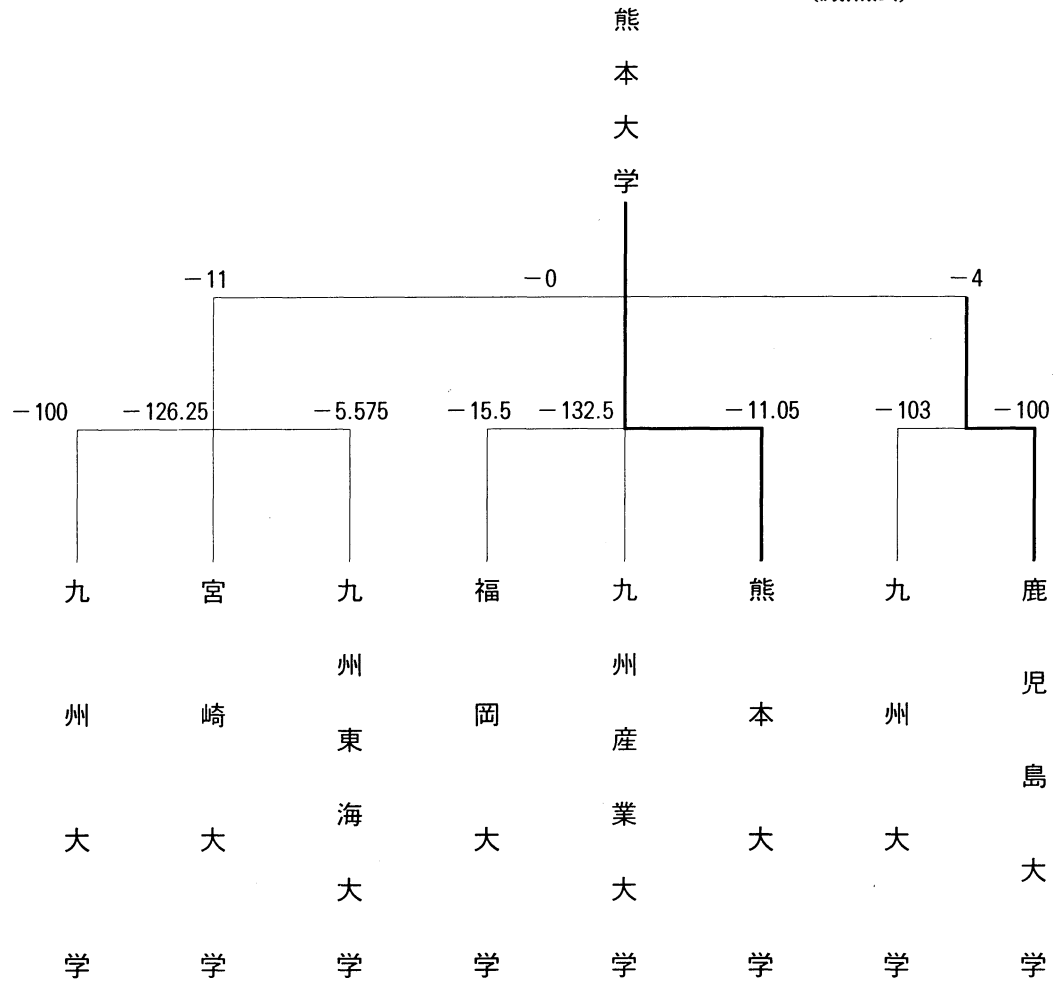

# ラグビーフットボール

と き：平成12年11月25日(土)・26日(日)・28日(火)  
 ところ：北九州大学 青嵐グラウンド

第1位：東和大学  
 第2位：宮崎産業経営大学  
 第3位：九州大学  
 第3位：九州歯科大学

# サ ッ カ ー

と き : 平成12年12月 2 日(土)・ 3 日(日)・ 4 日(月)・ 5 日(火)  
 と ころ : 本城陸上競技上・九州国際大学若松グランド  
 北九州大学青嵐グランド・九州共立大学グランド

第1位 : 九州産業大学  
 第2位 : 福岡大学  
 第3位 : 日本文理大学  
 第3位 : 九州共立大学

( 男 子 )

# 馬 術

と き：平成12年10月24日(火)  
 ところ：JRA小倉競馬場乗馬センター

- 第1位：熊本大学  
 第2位：鹿児島大学  
 第3位：九州東海大学

(男 子) (減点法)

- 第1位：宮崎大学  
 第2位：九州東海大学  
 第3位：鹿児島大学

(女 子) (減点法)