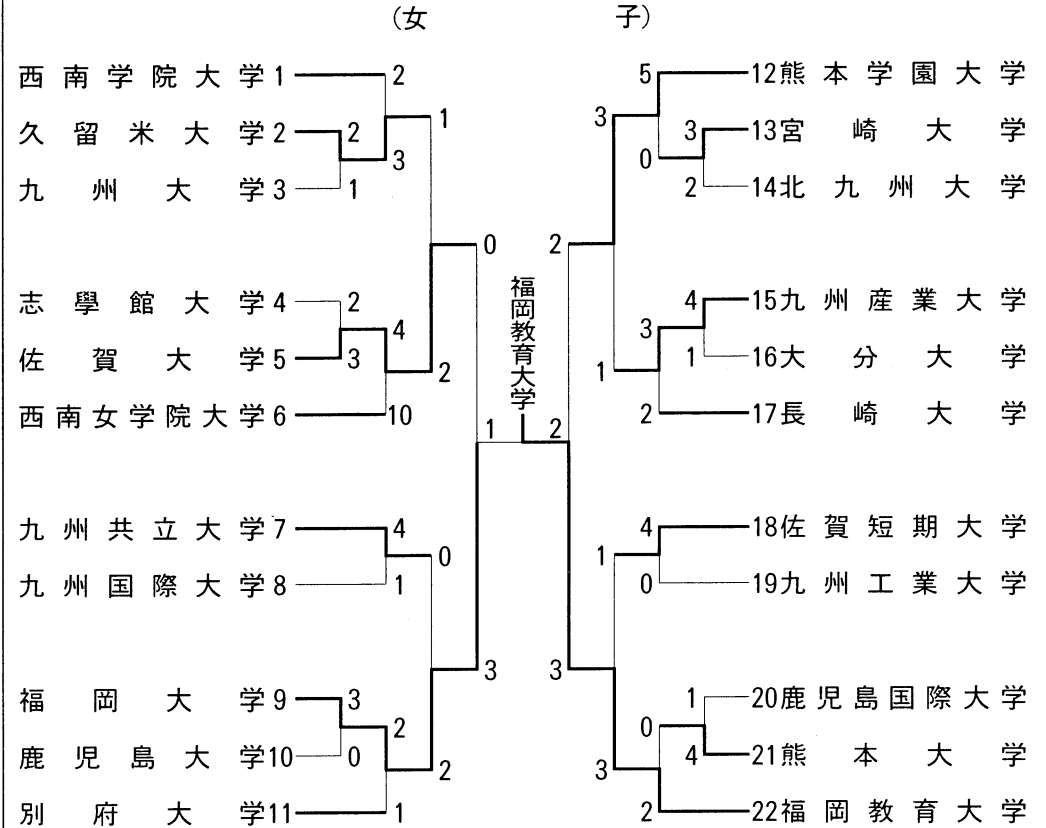

# 柔 道

と き：平成12年11月26日(日)  
 と ころ：九州共立大学福原体育館

第1位：東 和 大 学  
 第2位：鹿屋体育大学  
 第3位：福岡大学・九州東海大学

# 剣 道

と き : 平成12年12月3日(日)  
 と ころ : 小倉北体育館

(男子団体戦)

第1位 : 福岡教育大学  
 第2位 : 志學館大学  
 第3位 : 久留米大学・鹿児島大学

(女子団体戦)

第1位 : 福岡教育大学  
 第2位 : 福岡大学  
 第3位 : 佐賀大学・熊本学園大学

# ラグビーフットボール

と き：平成12年11月25日(土)・26日(日)・28日(火)  
 ところ：北九州大学 青嵐グラウンド

第1位：東和大学  
 第2位：宮崎産業経営大学  
 第3位：九州大学  
 第3位：九州歯科大学