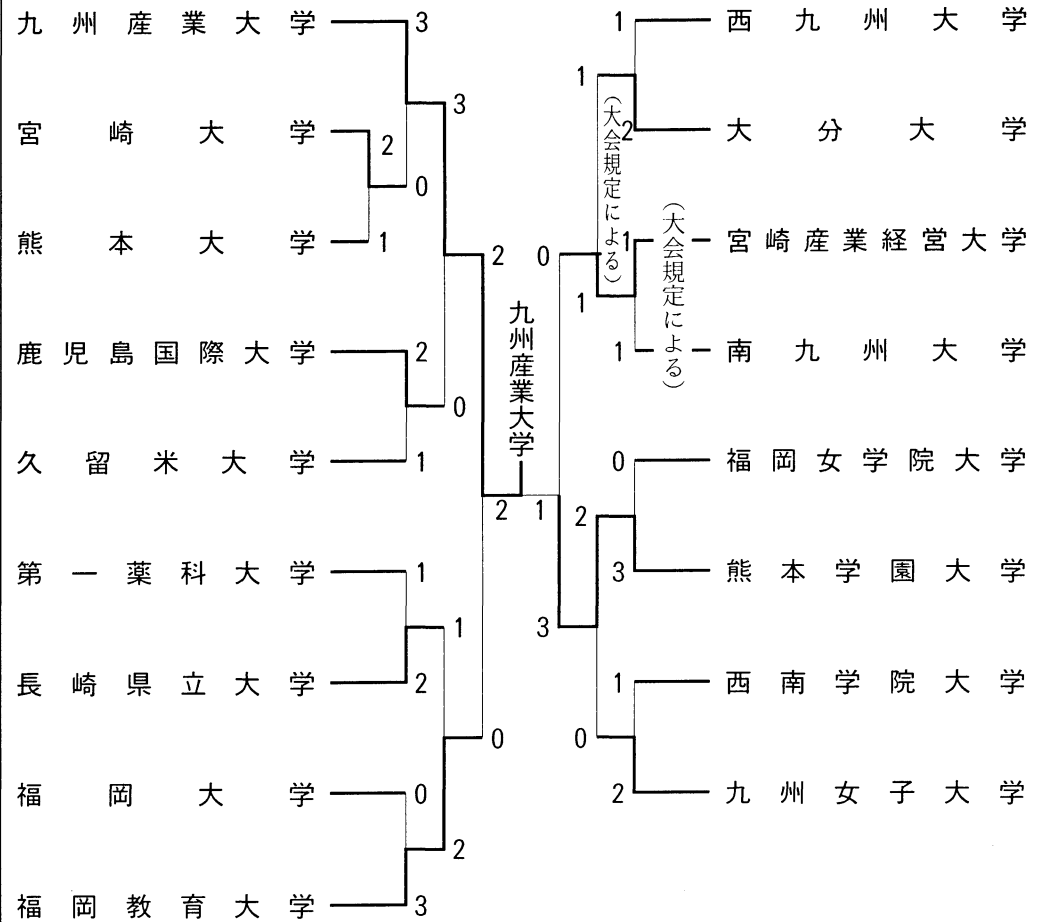

と き：平成12年7月5日(水)・6日(木)
ところ：北九州市宮三萩野テニスコート
九州工業大学テニスコート

第1位：九州産業大学
第2位：熊本学園大学
第3位：福岡教育大学・宮崎産業経営大学

(女子)