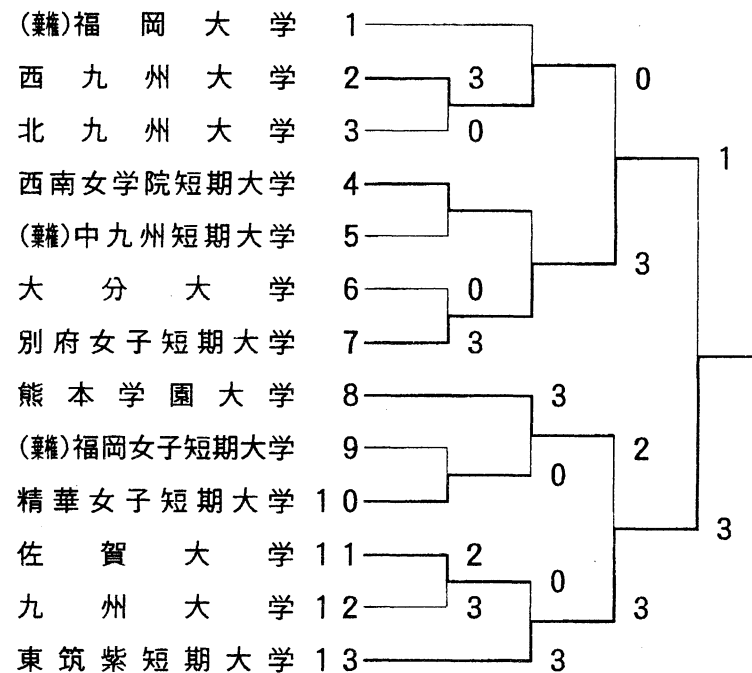

第1位：福岡大学
 第2位：第一経済大学
 第3位：宮崎大学・東和大学

(男子)

と き：平成10年7月6日・7日
 ところ：九州産業大学テニスコート
 福岡県営名島テニスコート

第1位：九州産業大学
 第2位：福岡大学
 第3位：九州国際大学・中村学園大学

(女子)

バレーボール

と き：平成10年7月11日(土)・12日(日)・13日(月)
 ところ：福岡教育大学体育館・東海大学福岡短期大学体育館・宗像市民体育館

第1位：福岡教育大学
 第2位：鹿屋体育大学
 第3位：九州大学・熊本学園大学

第1位：長崎県立女子短期大学
 第2位：第一幼児教育短期大学
 第3位：福岡教育大学・純真女子短期大学

卓 球

と き：平成10年7月6日（月）

と ころ：福岡市民体育館

第1位：福岡大学
 第2位：鹿児島経済大学
 第3位：熊本学園大学・長崎大学

第1位：東筑紫短期大学
 第2位：別府女子短期大学
 第3位：西九州大学・熊本学園大学

(男子)

(女子)

バスケットボール

と き：平成10年6月26日（金）・27日（土）・28日（日）

と ころ：宗像市民体育館・福岡教育大学体育館・九州産業大学体育館・九州大学体育館・東海大学福岡短期大学体育館

第1位：福岡大学
 第2位：九州産業大学
 第3位：福岡教育大学・九州東海大学

第1位：九州女子短期大学
 第2位：福岡教育大学
 第3位：熊本学園大学・西南女学院短期大学

(男子)