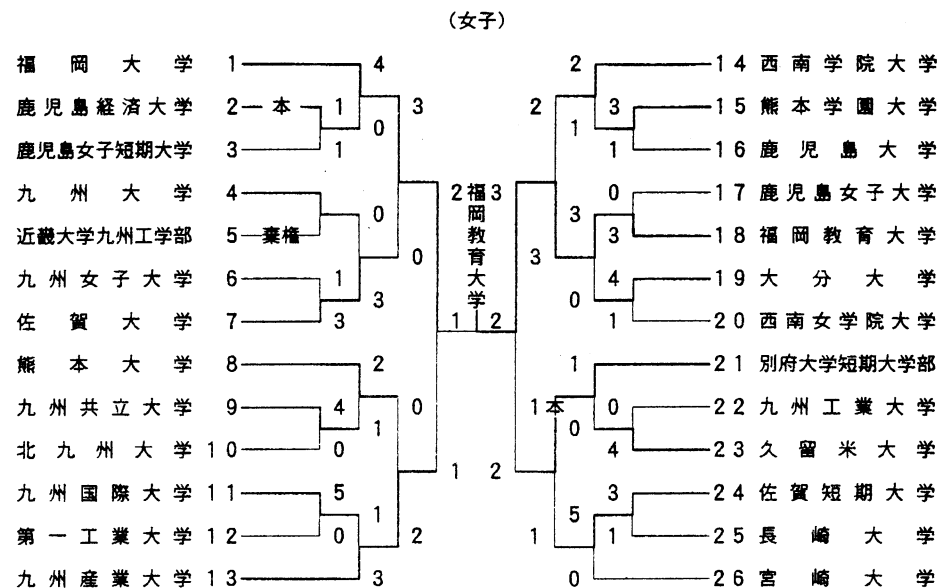

(男子)

(女子)

バドミントン

と き：平成10年7月7日（火）・8日（水）・9日（木）
 と ころ：田川市総合体育館

第1位：第一経済大学
 第2位：熊本工業大学
 第3位：熊本学園大学・鹿児島経済大学

第1位：久留米大学
 第2位：佐賀女子短期大学
 第3位：熊本学園大学・鹿児島経済大学

(男子)

(女子)

ボクシング

と き：平成10年7月4日(土)・5(日)・6(月)・7(火)

と ころ：九州産業大学体育館（ボクシング場）

第1位：福岡大学
第2位：九州産業大学
第3位：第一工業大学・第一経済大学

ア - チ ェ リ -

と き：平成10年7月10日（金）・11日（土）・12日（日）

と ころ：飯塚市運動公園

- 第1位：鹿児島経済大学
- 第2位：熊本学園大学
- 第3位：福岡工業大学

- 第1位：九州国際大学
- 第2位：西南学院大学
- 第3位：福岡工業大学

（男子）

（女子）

柔 道

と き：平成10年11月23日(月)
 ところ：福岡武道館

第1位：福岡大学
 第2位：鹿屋体育大学
 第3位：九州東海大学・東和大学

剣 道

と き：平成10年11月22日（日）

と ころ：福岡教育大学体育館

第1位：福岡教育大学
 (男子団体戦) 第2位：佐賀大学
 第3位：宮崎産業経営大学・九州国際大学

第1位：福岡教育大学
 (女子団体戦) 第2位：福岡大学
 第3位：九州産業大学・別府大学短期大学部

サ ッ カ ー

と き : 平成10年11月14日(土)・15日(日)・16日(月)・17日(火)
 と こ : 九州産業大学(運動場)・九州工業大学(陸球公園)・福岡県立大学(競技場)・久留米工業大学(競技場)