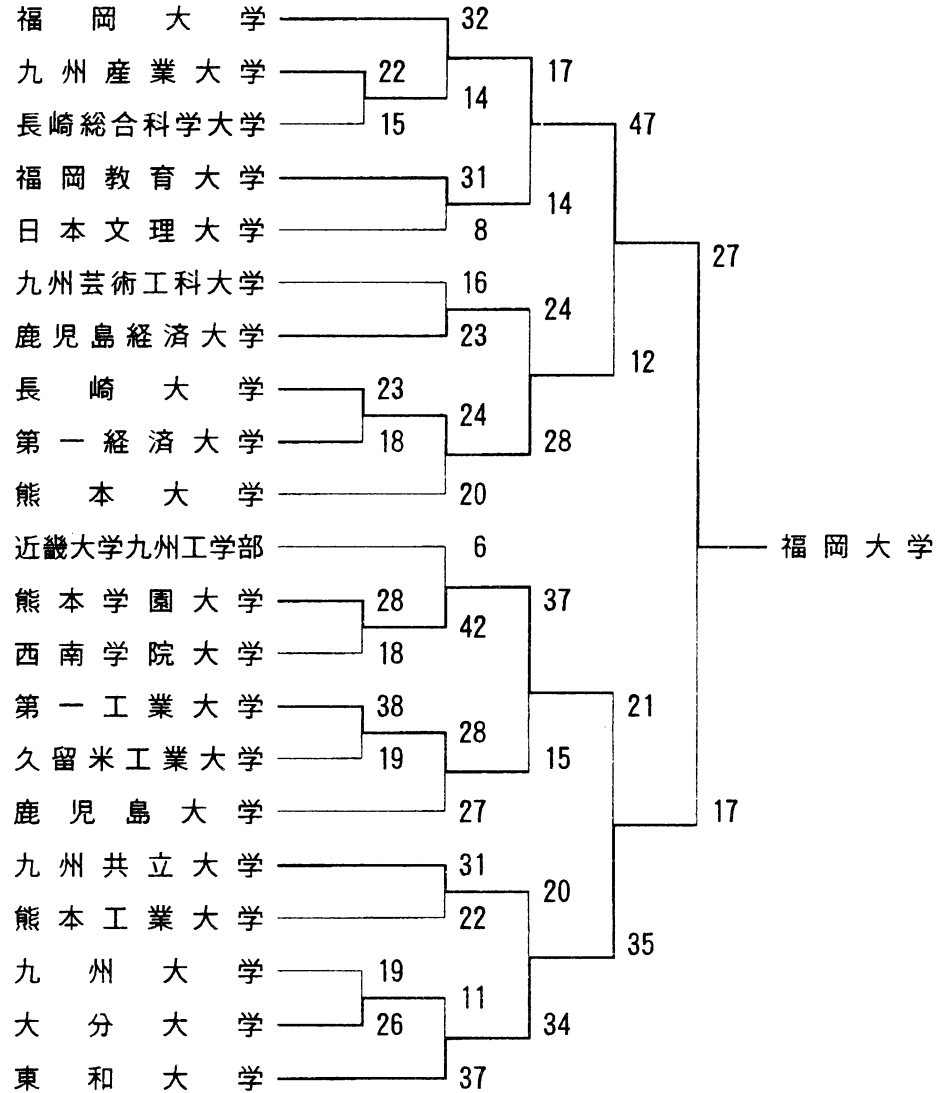

第1位：福岡大学
 第2位：第一経済大学
 第3位：宮崎大学・東和大学

(男子)

と き：平成10年7月6日・7日
 ところ：九州産業大学テニスコート
 福岡県営名島テニスコート

第1位：九州産業大学
 第2位：福岡大学
 第3位：九州国際大学・中村学園大学

(女子)

バレーボール

と き：平成10年7月11日(土)・12日(日)・13日(月)
 ところ：福岡教育大学体育館・東海大学福岡短期大学体育館・宗像市民体育館

第 1 位: 中九州短期大学 6勝1敗 70中
 第 2 位: 西日本工業大学 5勝2敗 52中
 第 3 位: 北九州大学 5勝3敗 41中
 最優秀射技校: 中九州短期大学

ハンドボール

と き：平成10年7月4日(土)・5日(日)・6日(月)
 ところ：東海大学福岡短期大学体育館・福岡教育大学体育館

第1位：福岡大学
 第2位：東和大学
 第3位：長崎大学・熊本学園大学

第1位：福岡教育大学
 第2位：福岡大学
 第3位：九州女子大学

(男子)

(女子)

バドミントン

と き：平成10年7月7日（火）・8日（水）・9日（木）
 と ころ：田川市総合体育館

第1位：第一経済大学
 第2位：熊本工業大学
 第3位：熊本学園大学・鹿児島経済大学

第1位：久留米大学
 第2位：佐賀女子短期大学
 第3位：熊本学園大学・鹿児島経済大学

(男子)

(女子)