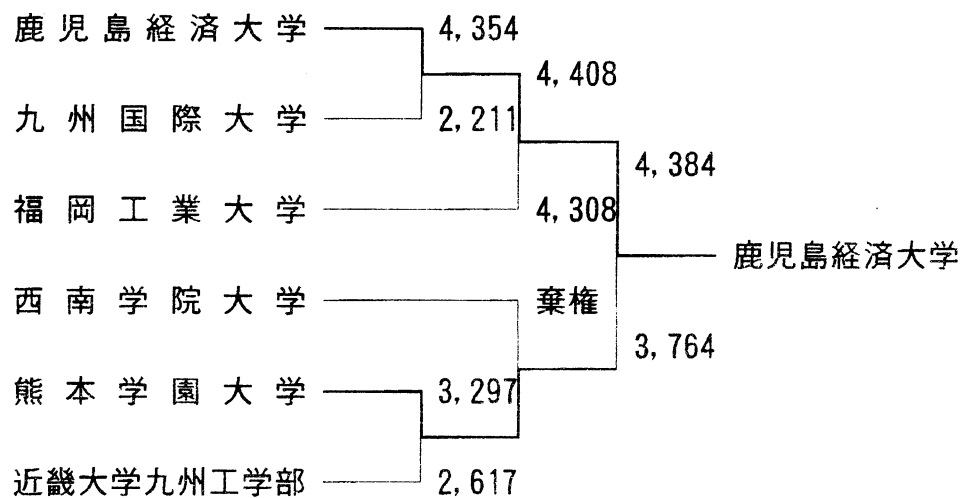

(男子)

(女子)

バドミントン

と き：平成10年7月7日（火）・8日（水）・9日（木）
 と ころ：田川市総合体育館

第1位：第一経済大学
 第2位：熊本工業大学
 第3位：熊本学園大学・鹿児島経済大学

第1位：久留米大学
 第2位：佐賀女子短期大学
 第3位：熊本学園大学・鹿児島経済大学

(男子)

(女子)

ボクシング

と き：平成10年7月4日(土)・5(日)・6(月)・7(火)

と ころ：九州産業大学体育館（ボクシング場）

第1位：福岡大学
第2位：九州産業大学
第3位：第一工業大学・第一経済大学

ア - チ ェ リ -

と き：平成10年7月10日（金）・11日（土）・12日（日）

と ころ：飯塚市運動公園

- 第1位：鹿児島経済大学
- 第2位：熊本学園大学
- 第3位：福岡工業大学

- 第1位：九州国際大学
- 第2位：西南学院大学
- 第3位：福岡工業大学

（男子）

（女子）

柔 道

と き：平成10年11月23日(月)
 ところ：福岡武道館

第1位：福岡大学
 第2位：鹿屋体育大学
 第3位：九州東海大学・東和大学

剣 道

と き：平成10年11月22日（日）