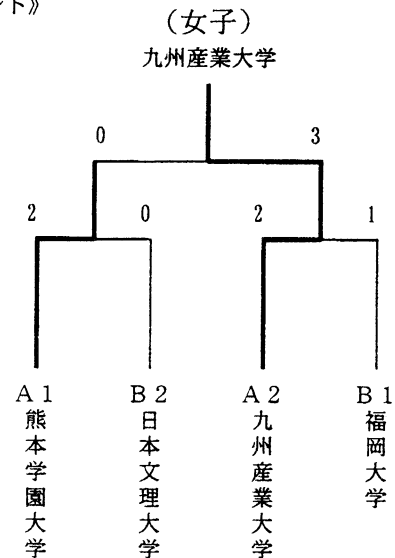

(男子)

(女子)

バスケットボール

と き：平成10年6月26日（金）・27日（土）・28日（日）

と ころ：宗像市民体育館・福岡教育大学体育館・九州産業大学体育館・九州大学体育館・東海大学福岡短期大学体育館

第1位：福岡大学
 第2位：九州産業大学
 第3位：福岡教育大学・九州東海大学

第1位：九州女子短期大学
 第2位：福岡教育大学
 第3位：熊本学園大学・西南女学院短期大学

(男子)

(女子)

空 手 道

と き：平成10年7月12日(日)
 と ころ：九州産業大学体育館

第1位：九州産業大学
 第2位：熊本工業大学
 第3位：熊本学園大学・日本文理大学

第1位：九州産業大学
 第2位：熊本学園大学
 第3位：日本文理大学・福岡大学

《決勝トーナメント》

《予選リーグ》

弓 道