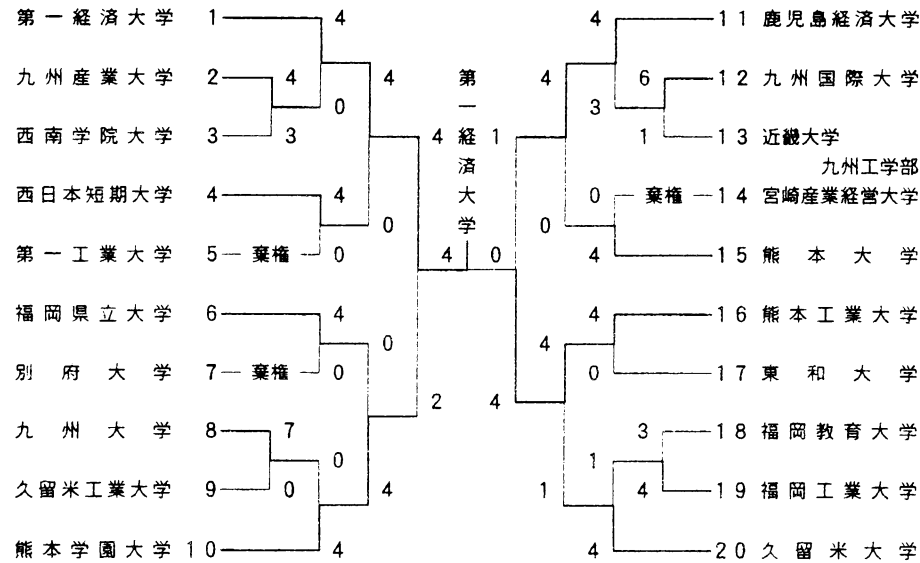

第 1 位: 中九州短期大学 6勝1敗 70中
 第 2 位: 西日本工業大学 5勝2敗 52中
 第 3 位: 北九州大学 5勝3敗 41中
 最優秀射技校: 中九州短期大学

ハンドボール

と き：平成10年7月4日(土)・5日(日)・6日(月)
 ところ：東海大学福岡短期大学体育館・福岡教育大学体育館

第1位：福岡大学
 第2位：東和大学
 第3位：長崎大学・熊本学園大学

第1位：福岡教育大学
 第2位：福岡大学
 第3位：九州女子大学

(男子)

(女子)

バドミントン

と き：平成10年7月7日（火）・8日（水）・9日（木）
 と ころ：田川市総合体育館

第1位：第一経済大学
 第2位：熊本工業大学
 第3位：熊本学園大学・鹿児島経済大学

第1位：久留米大学
 第2位：佐賀女子短期大学
 第3位：熊本学園大学・鹿児島経済大学

(男子)

(女子)

ボクシング

と き：平成10年7月4日(土)・5(日)・6(月)・7(火)

と ころ：九州産業大学体育館（ボクシング場）

第1位：福岡大学
第2位：九州産業大学
第3位：第一工業大学・第一経済大学

ア - チ ェ リ -

と き：平成10年7月10日（金）・11日（土）・12日（日）

と ころ：飯塚市運動公園

- 第1位：鹿児島経済大学
- 第2位：熊本学園大学
- 第3位：福岡工業大学