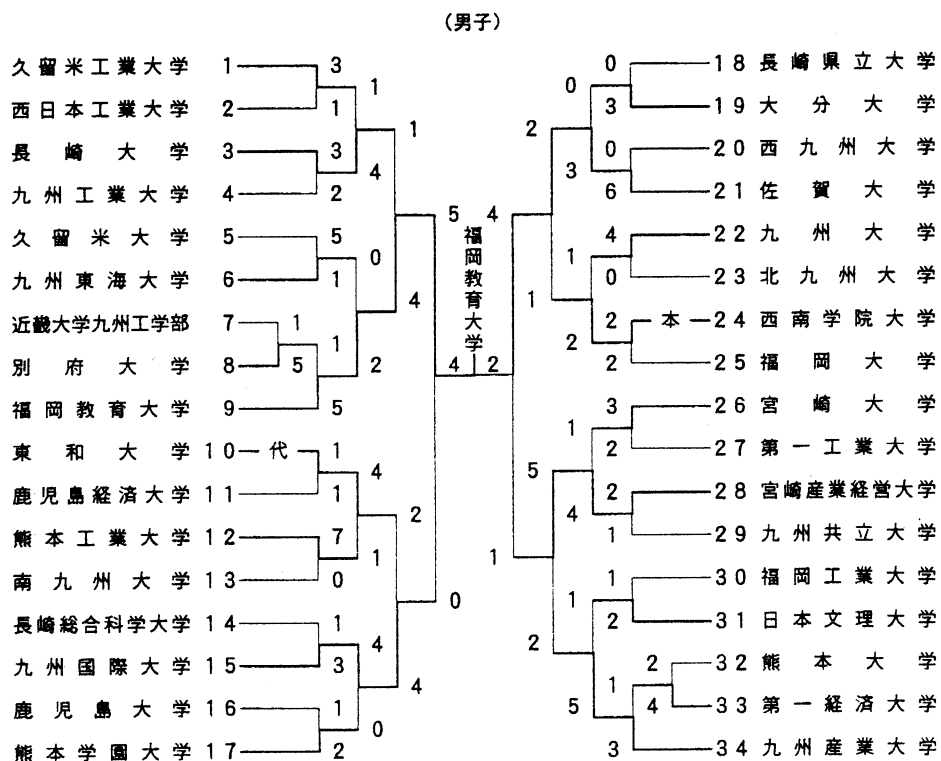

(男子)

(女子)

バドミントン

と き：平成10年7月7日（火）・8日（水）・9日（木）
 と ころ：田川市総合体育館

第1位：第一経済大学
 第2位：熊本工業大学
 第3位：熊本学園大学・鹿児島経済大学

第1位：久留米大学
 第2位：佐賀女子短期大学
 第3位：熊本学園大学・鹿児島経済大学

(男子)

(女子)

ボクシング

と き：平成10年7月4日(土)・5(日)・6(月)・7(火)

と ころ：九州産業大学体育館（ボクシング場）

第1位：福岡大学
第2位：九州産業大学
第3位：第一工業大学・第一経済大学

ア - チ ェ リ -

と き：平成10年7月10日（金）・11日（土）・12日（日）

と ころ：飯塚市運動公園

- 第1位：鹿児島経済大学
- 第2位：熊本学園大学
- 第3位：福岡工業大学

- 第1位：九州国際大学
- 第2位：西南学院大学
- 第3位：福岡工業大学

（男子）

（女子）

柔 道

と き：平成10年11月23日(月)
 ところ：福岡武道館

第1位：福岡大学
 第2位：鹿屋体育大学
 第3位：九州東海大学・東和大学

剣 道

と き：平成10年11月22日（日）

と ころ：福岡教育大学体育館

第1位：福岡教育大学
 (男子団体戦) 第2位：佐賀大学
 第3位：宮崎産業経営大学・九州国際大学

第1位：福岡教育大学
 (女子団体戦) 第2位：福岡大学
 第3位：九州産業大学・別府大学短期大学部

サ ッ カ ー

と き : 平成10年11月14日(土)・15日(日)・16日(月)・17日(火)
 と こ : 九州産業大学(運動場)・九州工業大学(陸球公園)・福岡県立大学(競技場)・久留米工業大学(競技場)