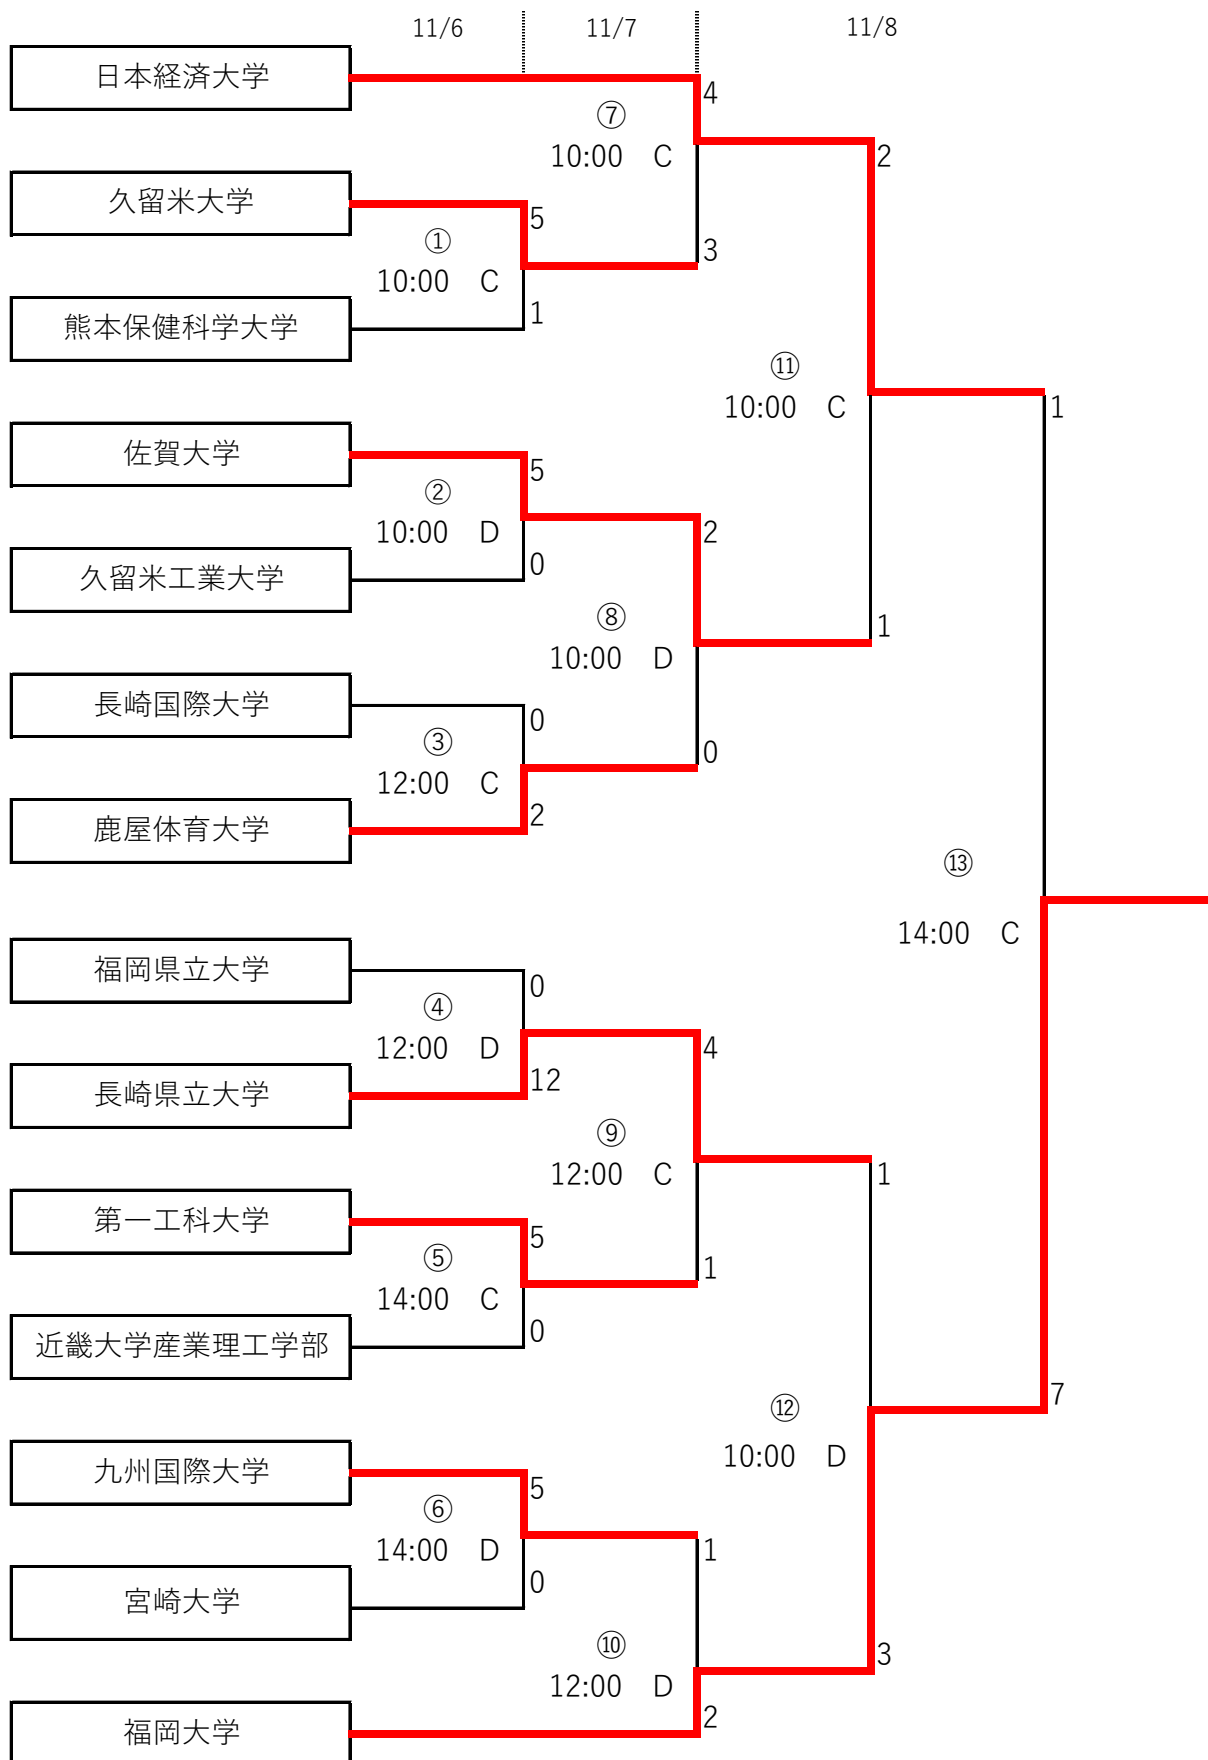

令和5年度 九州地区大学体育大会（サッカー）組み合わせ

C：福岡フットボールセンター人工芝C

D：福岡フットボールセンター人工芝D

優勝  
福岡大学